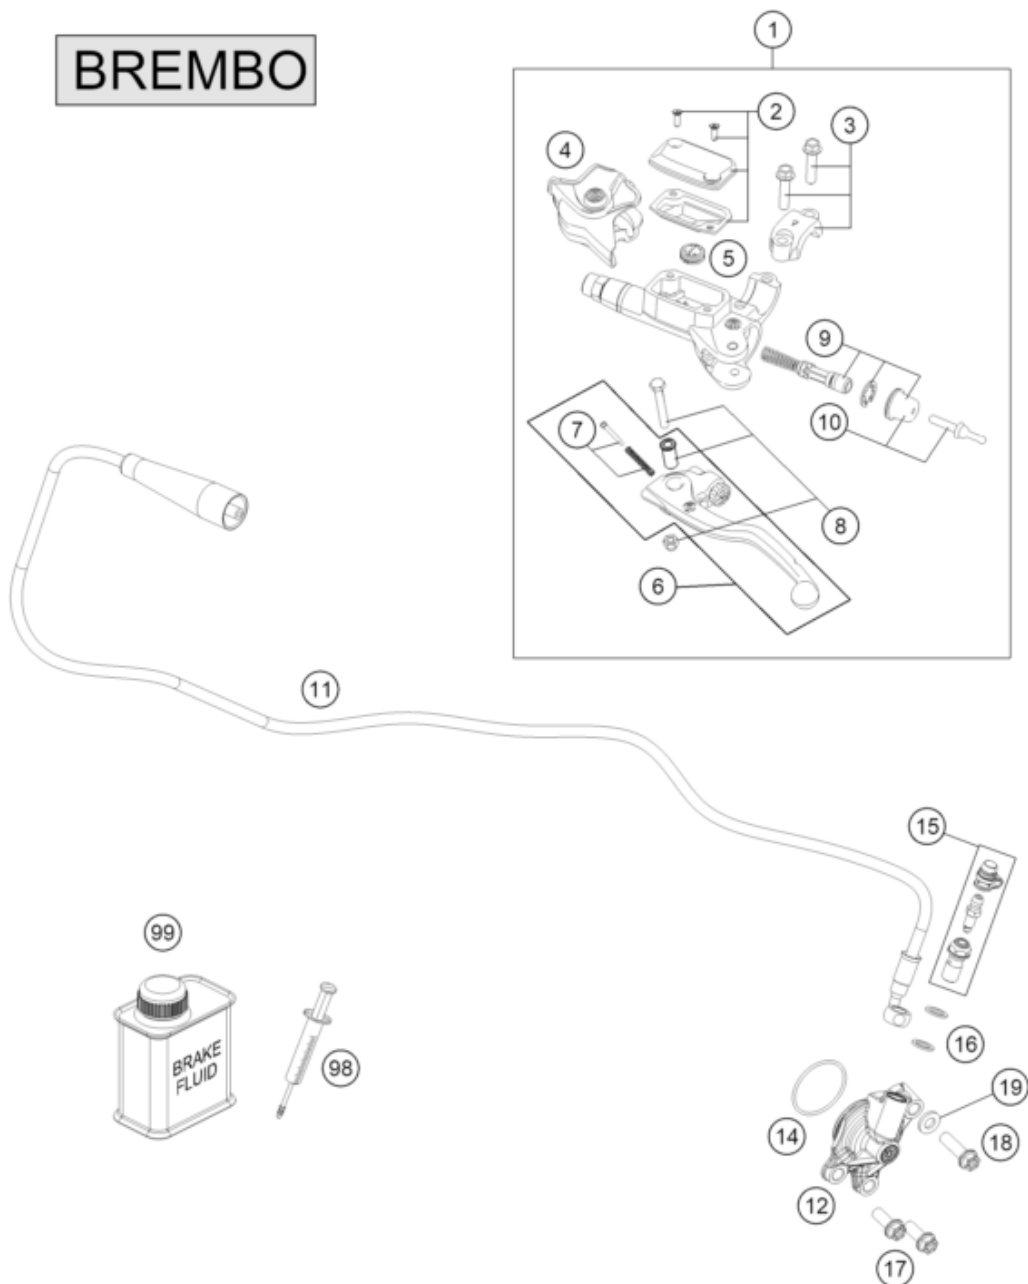

**BREMBO**

Pos	Part Number	Description	Additional Text	Quantity
1	54802030144	MASTER CYLINDER CPL.		1.00
2	5480200310030	COVER HYD. CLUTCH CPL. 2014		1.00
3	54802005100	CLAMP CPL. 06		1.00
4	54802037000	PROTECTION CAP 06		1.00
5	54802051000	VALVE		1.00
6	54802031000	Clutch lever compl. BREMBO 06		1.00
7	54802052000	BOLT KPL.		1.00
8	54802038100	Lever screw compl. 06		1.00
9	54802032000	REP. KIT PISTON 06		1.00
10	54802046000	Push rod compl.		1.00
11	79232063000	CLUTCH PIPE		1.00
12	79232061044	OUTPUT CYLINDER CPL.		1.00
14	0770300015	O-ring 30x1.5 NBR 70		1.00
15	79032064000	BLEEDER SCREW CPL.		1.00
16	0603082121	SEAL RING CU DIN7603- 8X12X1		2.00

17	0025060166	HH collar screw M6x16 TX30		2.00
18	0025060256	HH collar screw M6x25 TX30		1.00
19	0125060003	WASHER DIN0125-A 6,4		1.00
98	50329050000	VENT INJEKTION HYDR. CLUTCH		0.00
99	00062030000	Brake fluid DOT5.1 0,25L		0.00