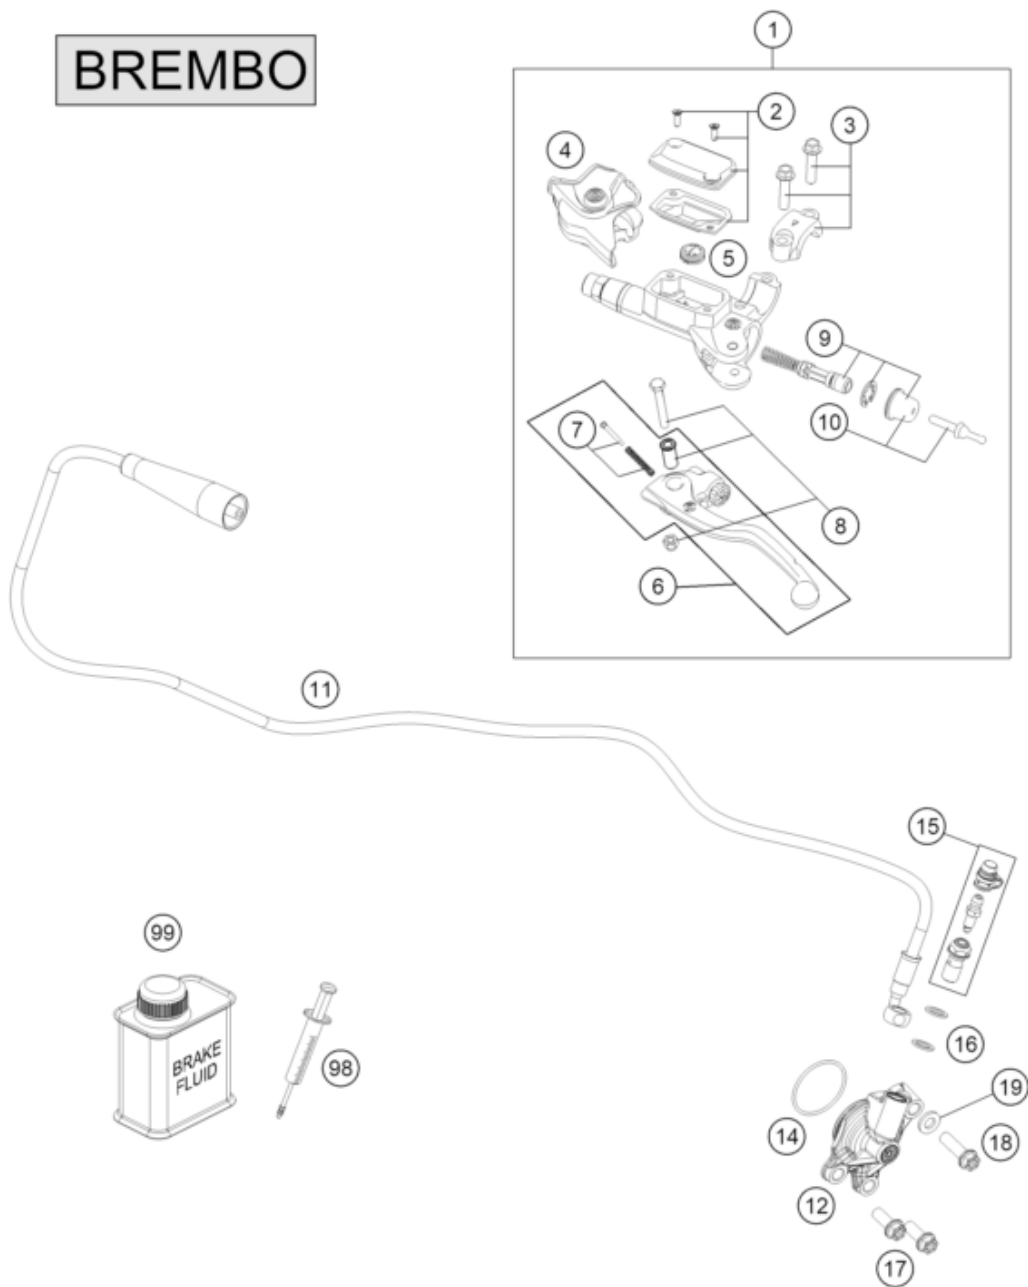

**BREMBO**

Pos	Part Number	Description	Additional Text	Quantity
1	54802030144	MASTER CYLINDER CPL.		1.00
2	5480200310030	COVER HYD. CLUTCH CPL. 2014		1.00
3	54802005100	CLAMP CPL. 06		1.00
4	54802037000	PROTECTION CAP 06		1.00
5	54802051000	VALVE		1.00
6	54802031000	Clutch lever cmpl. BREMBO 06		1.00
7	54802052000	BOLT KPL.		1.00
8	54802038100	Lever screw cmpl. 06		1.00
9	54802032000	REP. KIT PISTON 06		1.00
10	54802046000	Push rod cmpl.		1.00
11	79232063000	CLUTCH PIPE		1.00
12	79232061044	OUTPUT CYLINDER CPL.		1.00
14	0770300015	O-ring 30x1.5 NBR 70		1.00
15	79032064000	BLEEDER SCREW CPL.		1.00
16	0603082121	SEAL RING CU DIN7603- 8X12X1		2.00

17	0025060166	HH collar screw M6x16 TX30		2.00
18	0025060256	HH collar screw M6x25 TX30		1.00
19	0125060003	WASHER DIN0125-A 6,4		1.00
98	50329050000	VENT INJEKTION HYDR. CLUTCH		0.00
99	00062030000	Brake fluid DOT5.1 0,25L		0.00