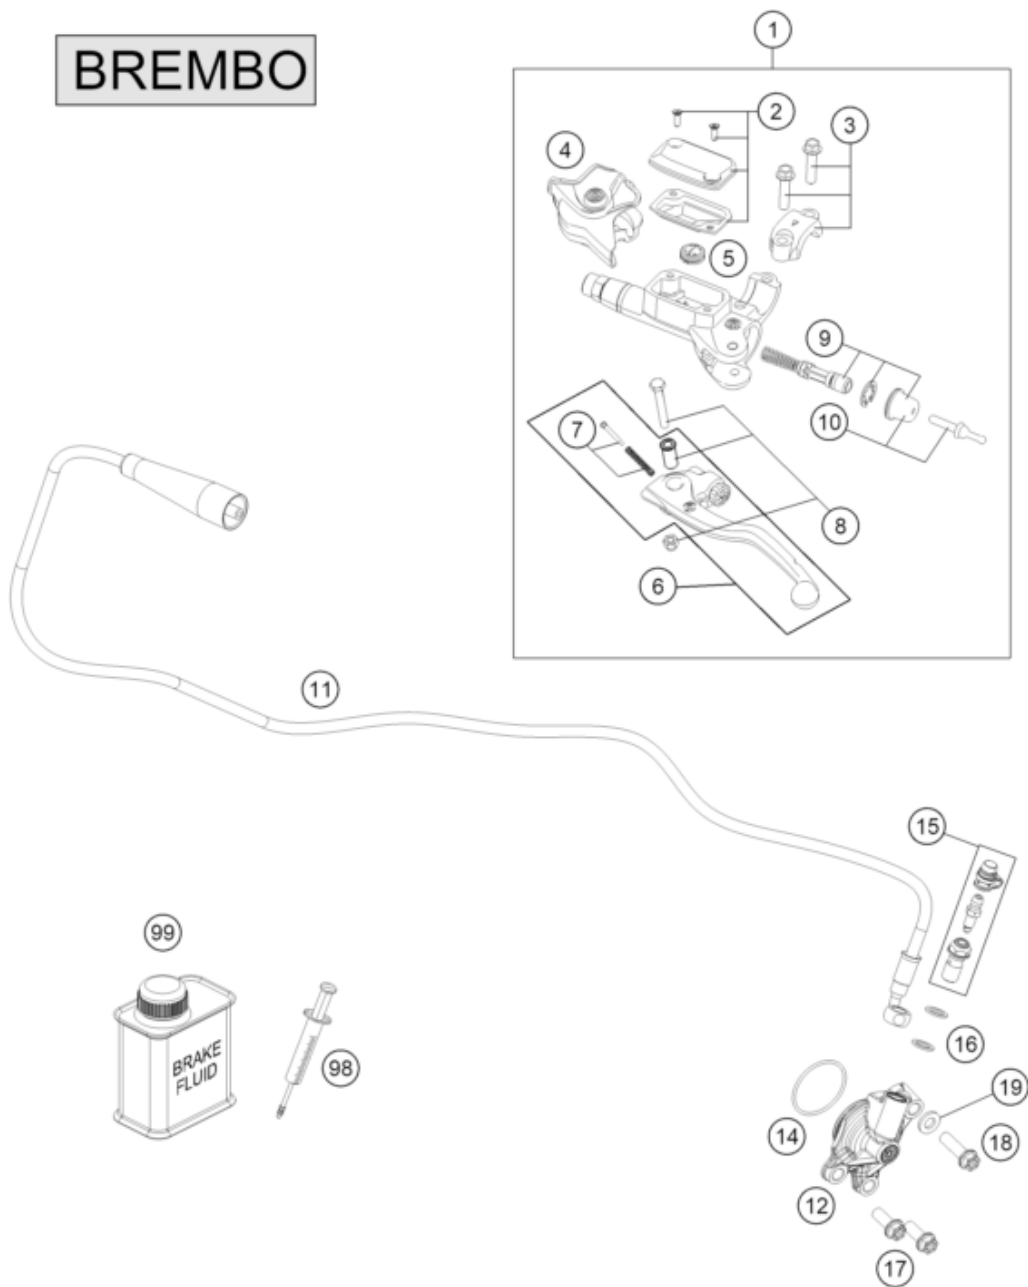

**BREMBO**

Pos	Part Number	Description	Additional Text	Quantity
1	54802030144	MASTER CYLINDER CPL.		1.00
2	5480200310030	COVER HYD. CLUTCH CPL. 2014		1.00
3	54802005100	CLAMP CPL. 06		1.00
4	54802037000	PROTECTION CAP 06		1.00
5	54802051000	VALVE		1.00
6	54802031000	Clutch lever compl. BREMBO 06		1.00
7	54802052000	BOLT KPL.		1.00
8	54802038100	Lever screw compl. 06		1.00
9	54802032000	REP. KIT PISTON 06		1.00
10	54802046000	Push rod compl.		1.00
11	79232063000	CLUTCH PIPE		1.00
12	79232061044	OUTPUT CYLINDER CPL.		1.00
14	0770300015	O-ring 30x1.5 NBR 70		1.00
15	79032064000	BLEEDER SCREW CPL.		1.00
16	0603082121	SEAL RING CU DIN7603- 8X12X1		2.00

17	0025060166	HH collar screw M6x16 TX30		2.00
18	0025060256	HH collar screw M6x25 TX30		1.00
19	0125060003	WASHER DIN0125-A 6,4		1.00
98	50329050000	VENT INJEKTION HYDR. CLUTCH		0.00
99	00062030000	Brake fluid DOT5.1 0,25L		0.00