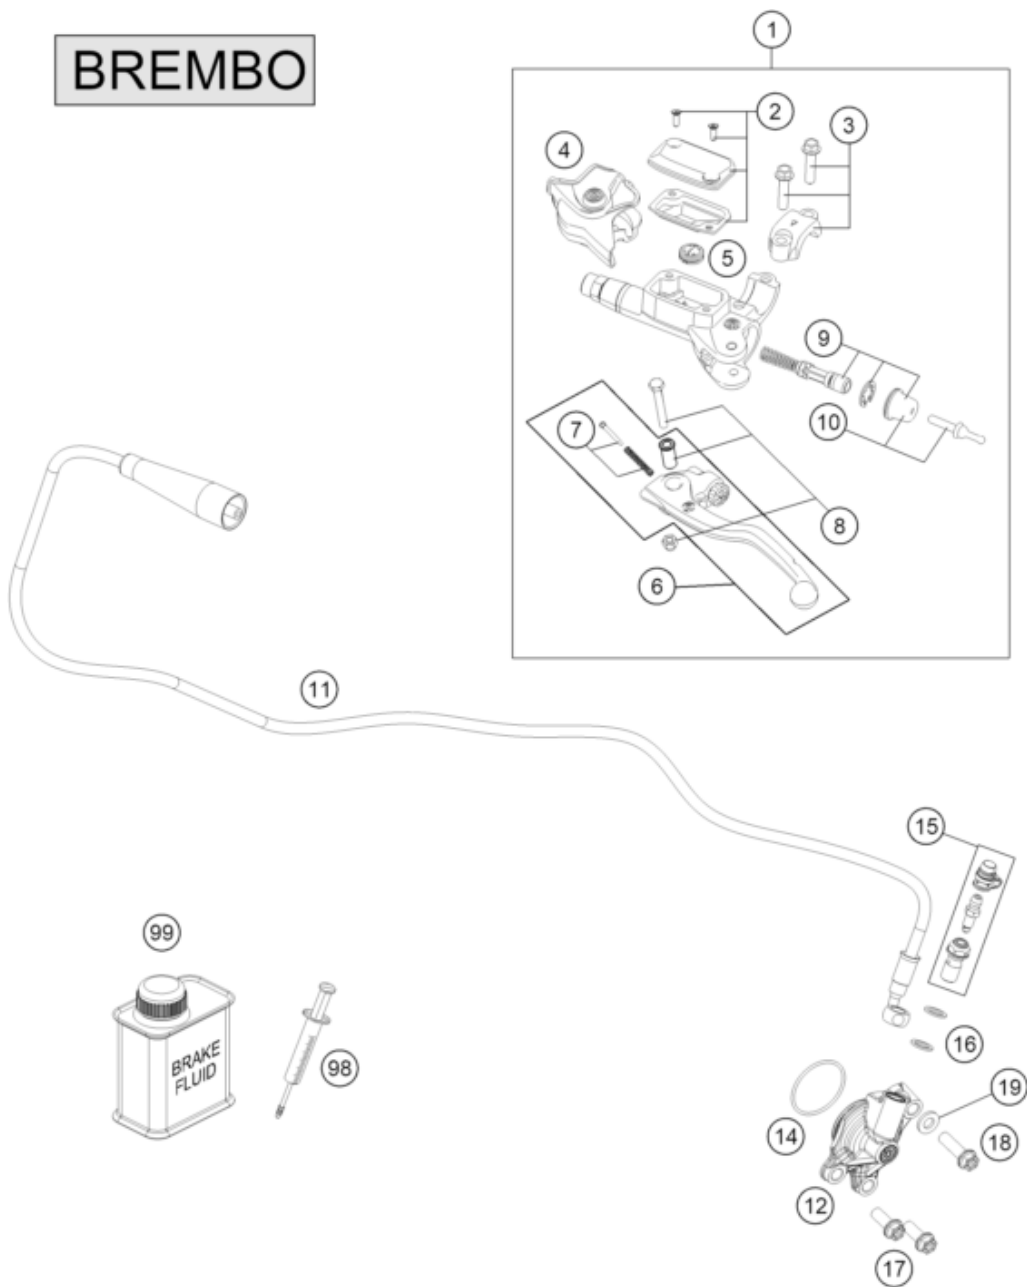

**BREMBO**

Pos	Part Number	Description	Additional Text	Quantity
1	54802030144	MASTER CYLINDER CPL.		1.00
2	5480200310030	COVER HYD. CLUTCH CPL. 2014		1.00
3	54802005100	CLAMP CPL. 06		1.00
4	54802037000	PROTECTION CAP 06		1.00
5	54802051000	VALVE		1.00
6	54802031000	Clutch lever cmpl. BREMBO 06		1.00
7	54802052000	BOLT KPL.		1.00
8	54802038100	Lever screw cmpl. 06		1.00
9	54802032000	REP. KIT PISTON 06		1.00
10	54802046000	Push rod cmpl.		1.00
11	79232063000	CLUTCH PIPE		1.00
12	79232061044	OUTPUT CYLINDER CPL.		1.00
14	0770300015	O-ring 30x1.5 NBR 70		1.00
15	79032064000	BLEEDER SCREW CPL.		1.00
16	0603082121	SEAL RING CU DIN7603- 8X12X1		2.00

17	0025060166	HH collar screw M6x16 TX30		2.00
18	0025060256	HH collar screw M6x25 TX30		1.00
19	0125060003	WASHER DIN0125-A 6,4		1.00
98	50329050000	VENT INJEKTION HYDR. CLUTCH		0.00
99	00062030000	Brake fluid DOT5.1 0,25L		0.00