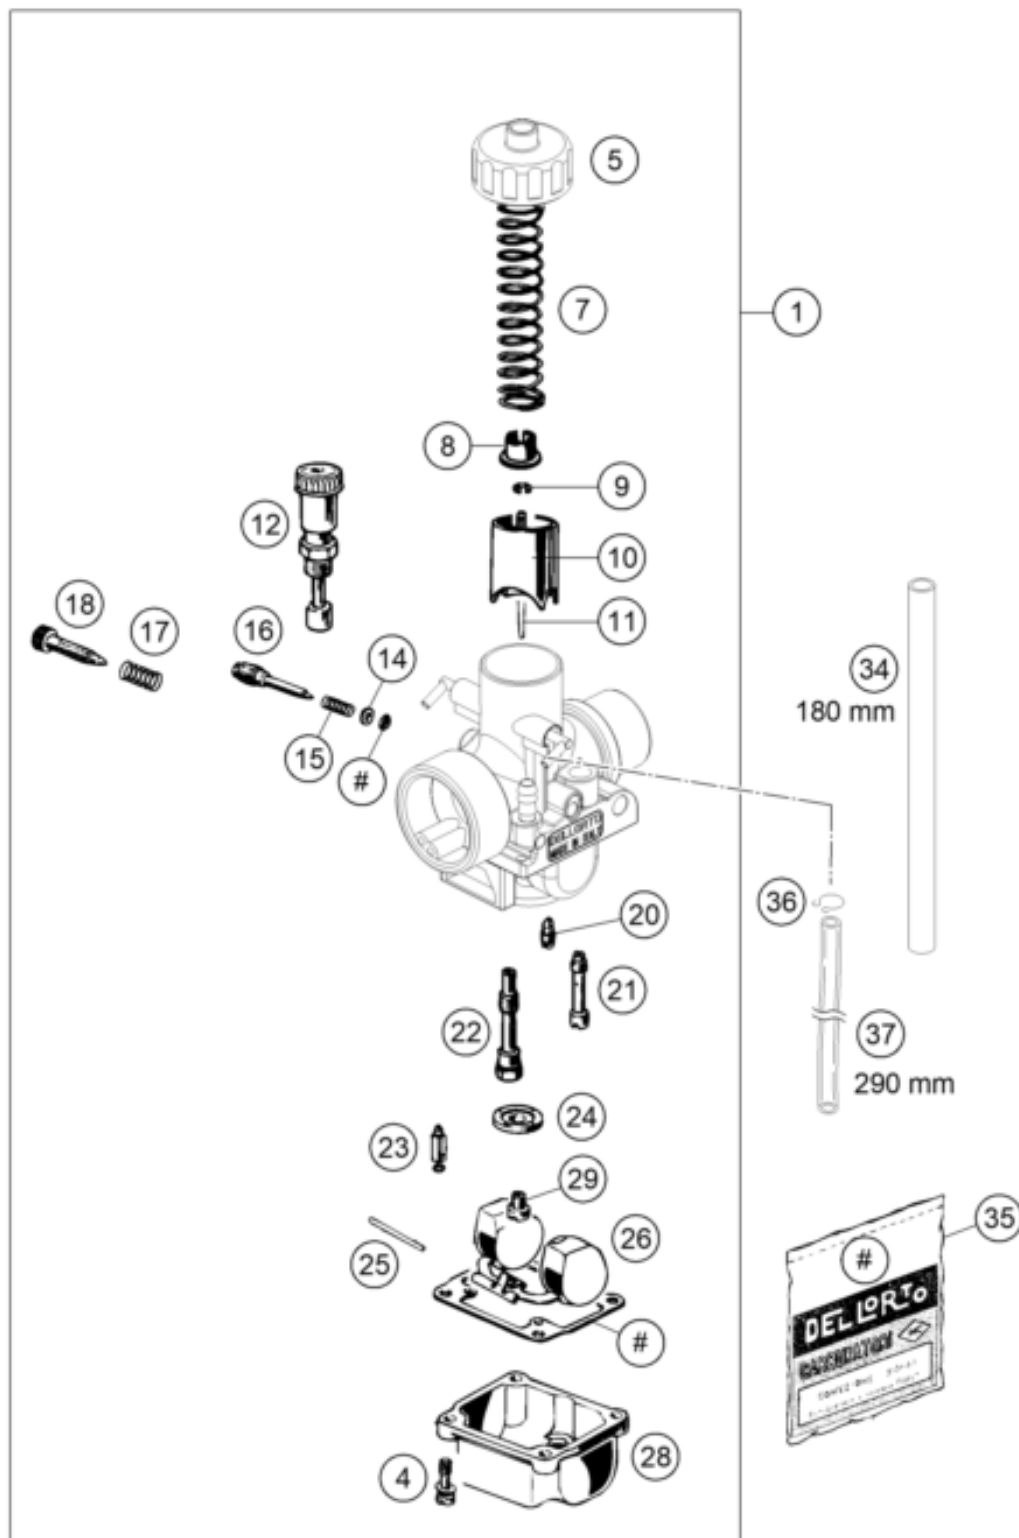

ACHTUNG !!!
Vor dem Einbau des Vergasers,
Bedüsung kontrollieren.

CAUTION !!!
Before mounting the carburetor,
check the jetting.

Pos	Part Number	Description	Additional Text	Quantity
1	A40031001044	Carburetor	Check the jetting	1.00
4	0016040163	HH COLLAR SCREW M 4X16 WS=6		4.00
5	45231027000	Carburetor Cover		1.00
7	45131030000	SPRING DELLORTO		1.00

8	45131109000	RETAINING SPRING DELLORTO		1.00
9	0799025055	TAB WASHER DIN6799-RS 2,5		1.00
10	45131035050	Throttle slide DELLO.40 2024		1.00
11	45131034007	JET NEEDLE W7	Dellorto	1.00
12	45131048000	STARTING BUTTON DELLORTO 19		1.00
14	57031572000	WASHER 3,3 X 5,8 X 0,5		1.00
15	45131015000	SPRING DELLORTO		1.00
16	45131017000	AIR ADJUST SCREW DELLORTO		1.00
17	45131518000	SPRING		1.00
18	45131019000	IDLE ADJUST SCREW		1.00
20	45131007045	IDLING JET 45 DELLORTO		0.00
20	45131007048	IDLING JET 48 DELLORTO		0.00
20	45131007050	IDLING JET 50 DELLORTO		1.00
20	45131007052	IDLING JET 52 DELLORTO		0.00
20	45131007055	IDLING JET 55 DELLORTO		0.00
21	45131051065	Start Jet 65 DELLORTO		1.00
22	45131021262	NEEDLE JET 262		1.00
23	45131020000	FLOATING NEEDLE VALVE DELLORTO		1.00
24	45131074000	COVER DELLORTO		1.00
25	45131008000	PIN DELLORTO		1.00
26	45131009000	FLOAT 4 GR.		1.00
28	45131011000	FLOAT BOWL DELLORTO 19		1.00
29	15131123080	MAIN JET 80 DELLORTO		0.00
29	15131123085	MAIN JET 85 DELLORTO		0.00
29	15131123090	MAIN JET 90 DELLORTO		0.00
29	15131123092	MAIN JET 92 DELLORTO		0.00
29	15131123095	MAIN JET 95 DELLORTO		0.00
29	15131123098	Main jet 98 Dellorto		0.00
29	15131123082	Main jet 82		0.00
29	15131123088	Main jet 88		1.00
34	58307016001	FUEL HOSE VITON 6X1,5 PER/M		0.00
35	45131099000	GASKET SET DELLORTO 19		1.00
36	54531696000	Clamp 6mm		1.00
37	31007007101	PVC-HOSE 4X6MM		0.00