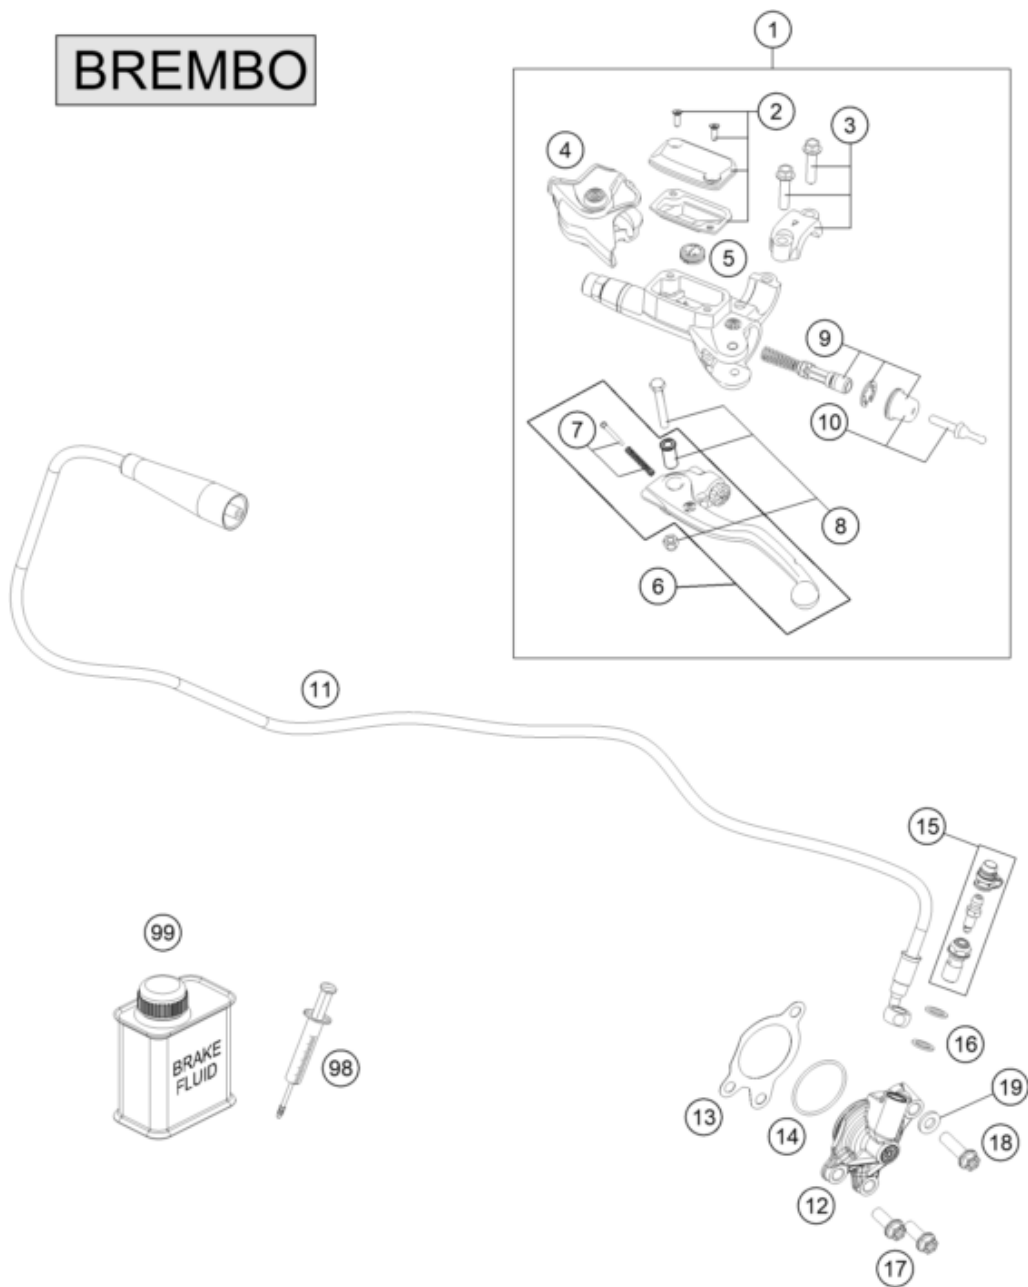

BREMBO

Pos	Part Number	Description	Additional Text	Quantity
1	54802030144	MASTER CYLINDER CPL.		1.00
2	5480200310030	COVER HYD. CLUTCH CPL. 2014		1.00
3	54802005100	CLAMP CPL. 06		1.00
4	54802037000	PROTECTION CAP 06		1.00
5	54802051000	VALVE		1.00
6	54802031000	Clutch lever compl. BREMBO 06		1.00
7	54802052000	BOLT KPL.		1.00
8	54802038100	Lever screw compl. 06		1.00
9	54802032000	REP. KIT PISTON 06		1.00
10	54802046000	Push rod compl.		1.00
11	79232063000	CLUTCH PIPE		1.00
12	79232061044	OUTPUT CYLINDER CPL.		1.00
13	79232065100	Seal, slave cylinder		1.00
14	0770300015	O-ring 30x1.5 NBR 70		1.00
15	79032064000	BLEEDER SCREW CPL.		1.00

16	0603082121	SEAL RING CU DIN7603- 8X12X1		2.00
17	0025060166	HH collar screw M6x16 TX30		2.00
18	0025060256	HH collar screw M6x25 TX30		1.00
19	0125060003	WASHER DIN0125-A 6,4		1.00
98	50329050000	VENT INJEKTION HYDR. CLUTCH		0.00
99	00062030000	Brake fluid DOT5.1 0,25L		0.00