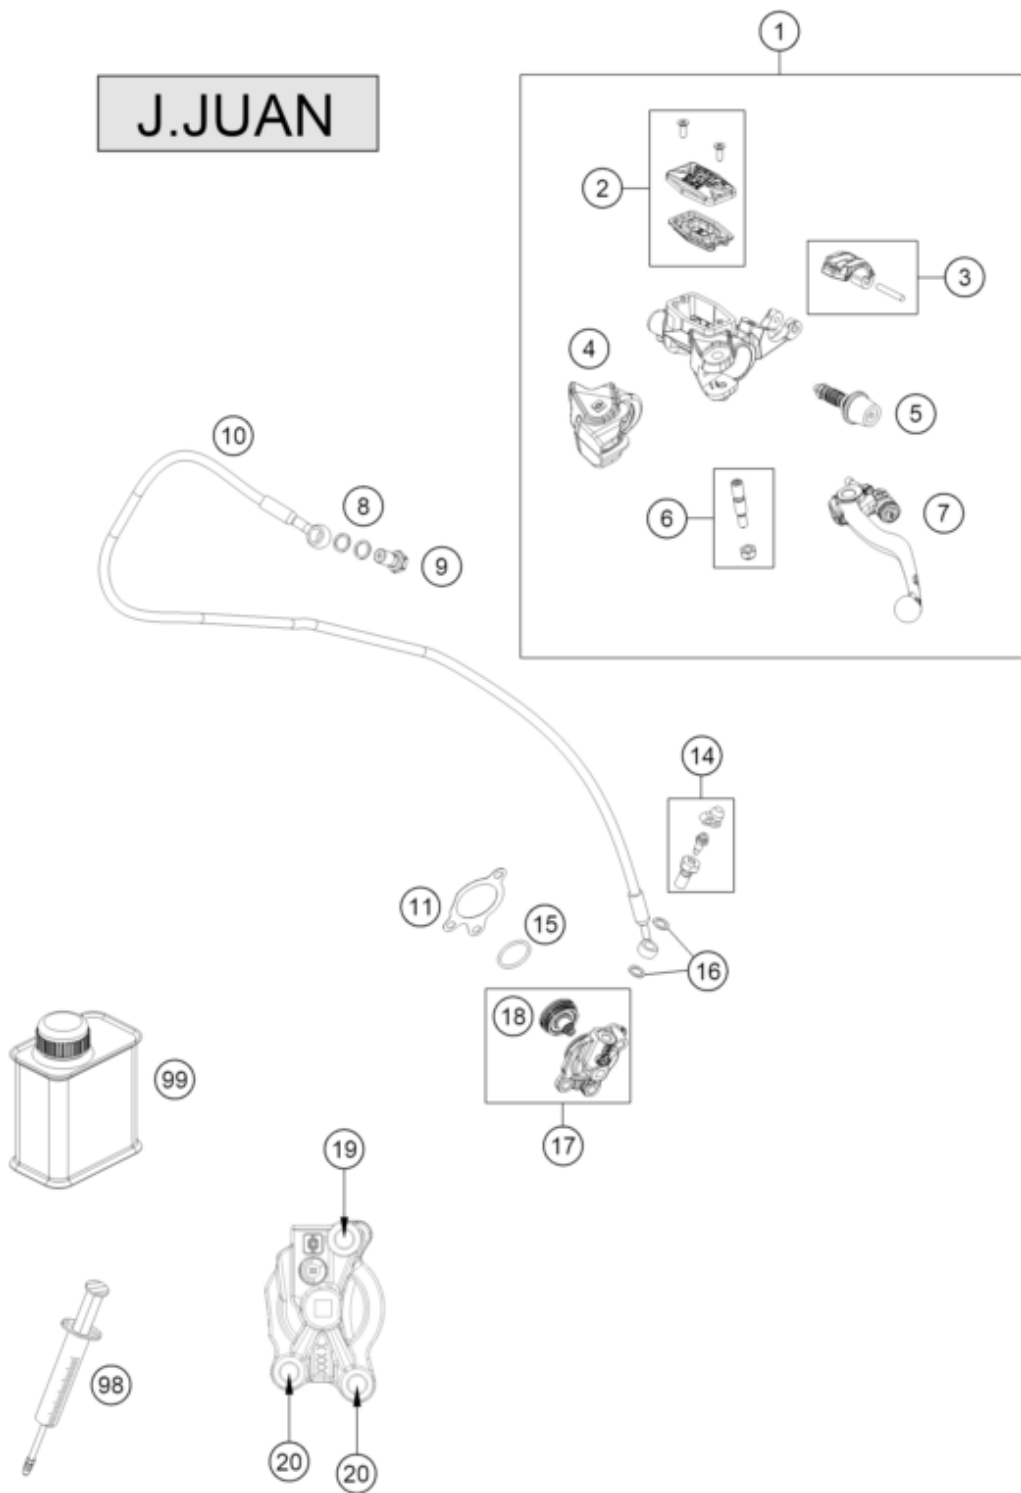

J.JUAN

Pos	Part Number	Description	Additional Text	Quantity
1	A59002030044	Clutch Master Cylinder		1.00
2	A54002003100	clutch reservoir kit		1.00
3	A54013005000	clamp kit		1.00
4	A54002037000	clutch lever boot		1.00
5	A54002032000	kit clutch piston		1.00
6	A54013060000	Lever screw		1.00
7	A59002031000	Kit Clutch Lever		1.00
8	0603100141	sealing ring DIN 7603 10x14x1	ONLY FOR LC4 ADVENTURE	2.00
9	A54013025000	bolt M10		1.00

10	A59032063000	Clutchpipe		1.00
11	79232065100	Seal, slave cylinder		1.00
14	A54013094000	kit bleeder M8		1.00
15	07703305178	O-RING 33,05X1,78		1.00
16	0603082121	SEAL RING CU DIN7603- 8X12X1		2.00
17	A59032061044	Slave cylinder		1.00
18	A59032066000	Kit Piston		1.00
19	0025060256	HH collar screw M6x25 TX30		1.00
20	0025060166	HH collar screw M6x16 TX30		2.00
98	50329050000	VENT INJEKTION HYDR. CLUTCH		1.00
99	00062030000	Brake fluid DOT5.1 0,25L		1.00