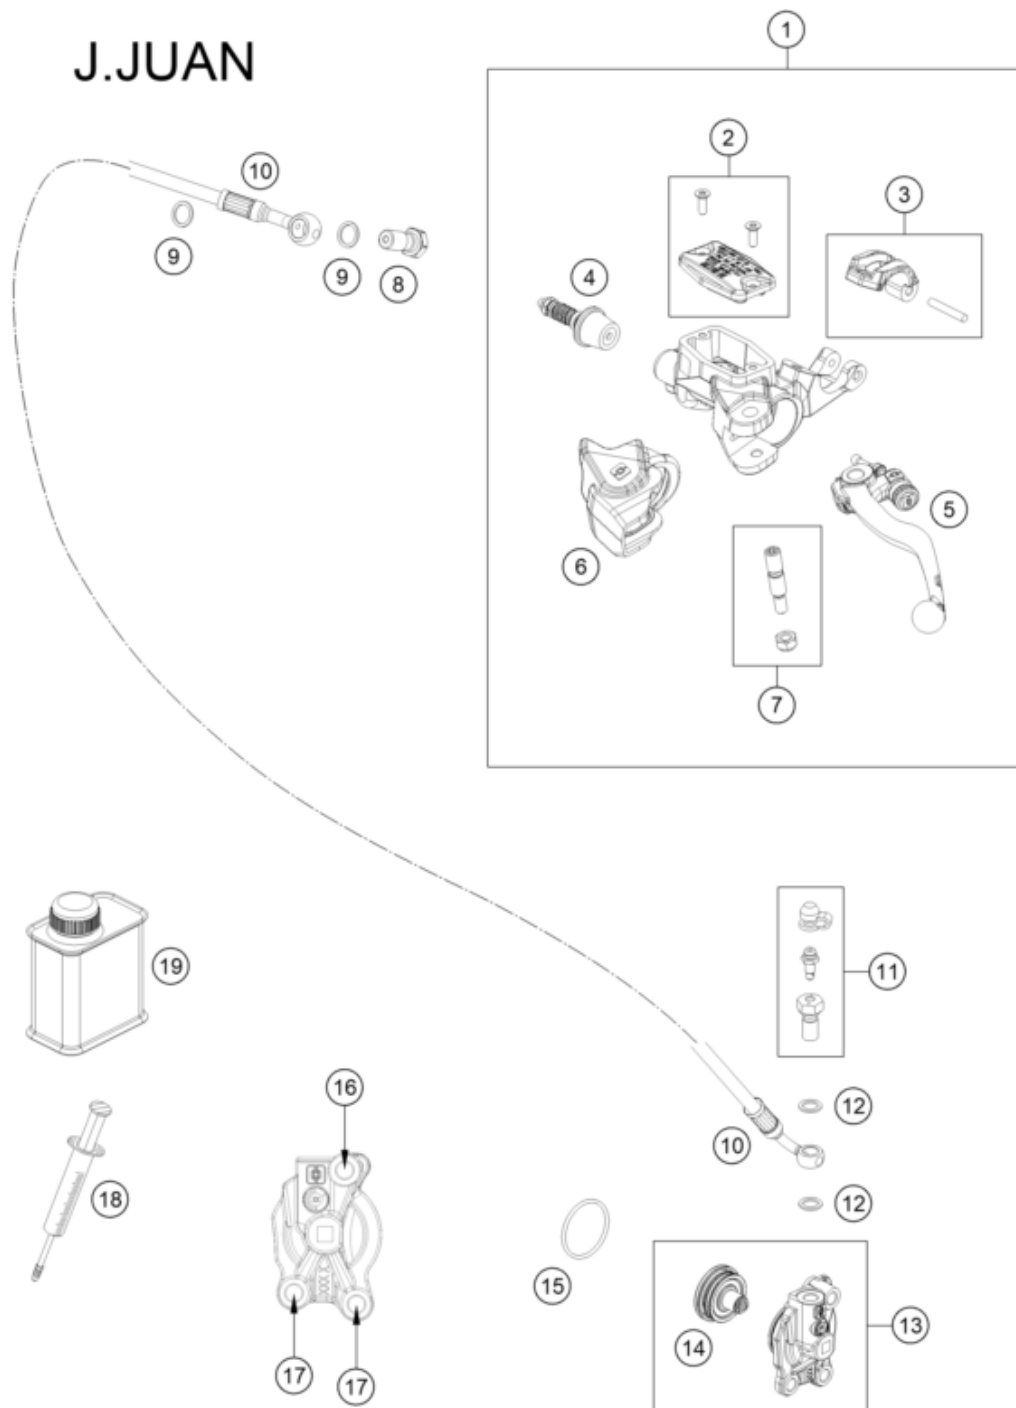

J.JUAN

Pos	Part Number	Description	Additional Text	Quantity
1	A59002030044	Clutch Master Cylinder		1.00
2	A54002003100	clutch reservoir kit		1.00
3	A54013005000	clamp kit		1.00
4	A54002032000	kit clutch piston		1.00
5	A59002031000	Kit Clutch Lever		1.00
6	A54002037000	clutch lever boot		1.00
7	A54013060000	Lever screw		1.00
8	A54013025000	bolt M10		1.00
9	0603100141	sealing ring DIN 7603 10x14x1	ONLY FOR LC4 ADVENTURE	2.00
10	A39032163000	Clutchpipe		1.00
11	A54013094000	kit bleeder M8		1.00

12	0603082121	SEAL RING CU DIN7603- 8X12X1		2.00
13	A59032061044	Slave cylinder		1.00
14	A59032066000	Kit Piston		1.00
15	07703305178	O-RING 33,05X1,78		1.00
16	0025060456	HH COLLAR SCREW M6X45 TX30		1.00
17	0025060166	HH collar screw M6x16 TX30		2.00
18	50329050000	VENT INJEKTION HYDR. CLUTCH		1.00
19	00062030000	Brake fluid DOT5.1 0,25L		1.00