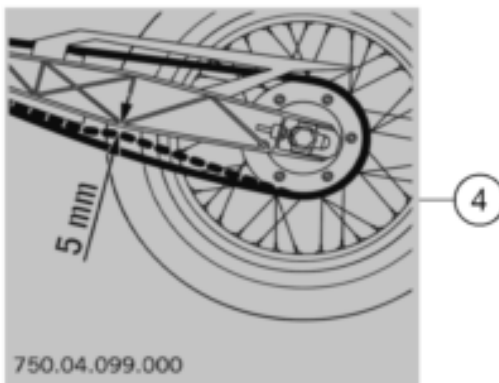

**ATENCIÓN**  
Lea completa y atentamente el manual de instrucciones antes de poner en servicio por primera vez el vehículo!

5

SETTING look owner's manual	701 VITPILEN 210.03.096.000			FORK			SHOCK		
	Compression (clicks open)	Rebound (clicks open)	Rebound (clicks open)	spring preload (mm)	spring preload (adjust)	rear: adjuster spring preload (mm)	rear: adjuster spring preload (adjust)		
Sport	11	11	10	7 mm	5	12 mm	10		
<b>Standard</b>	<b>14</b>	<b>14</b>	<b>15</b>						
Comfort	19	19	20						