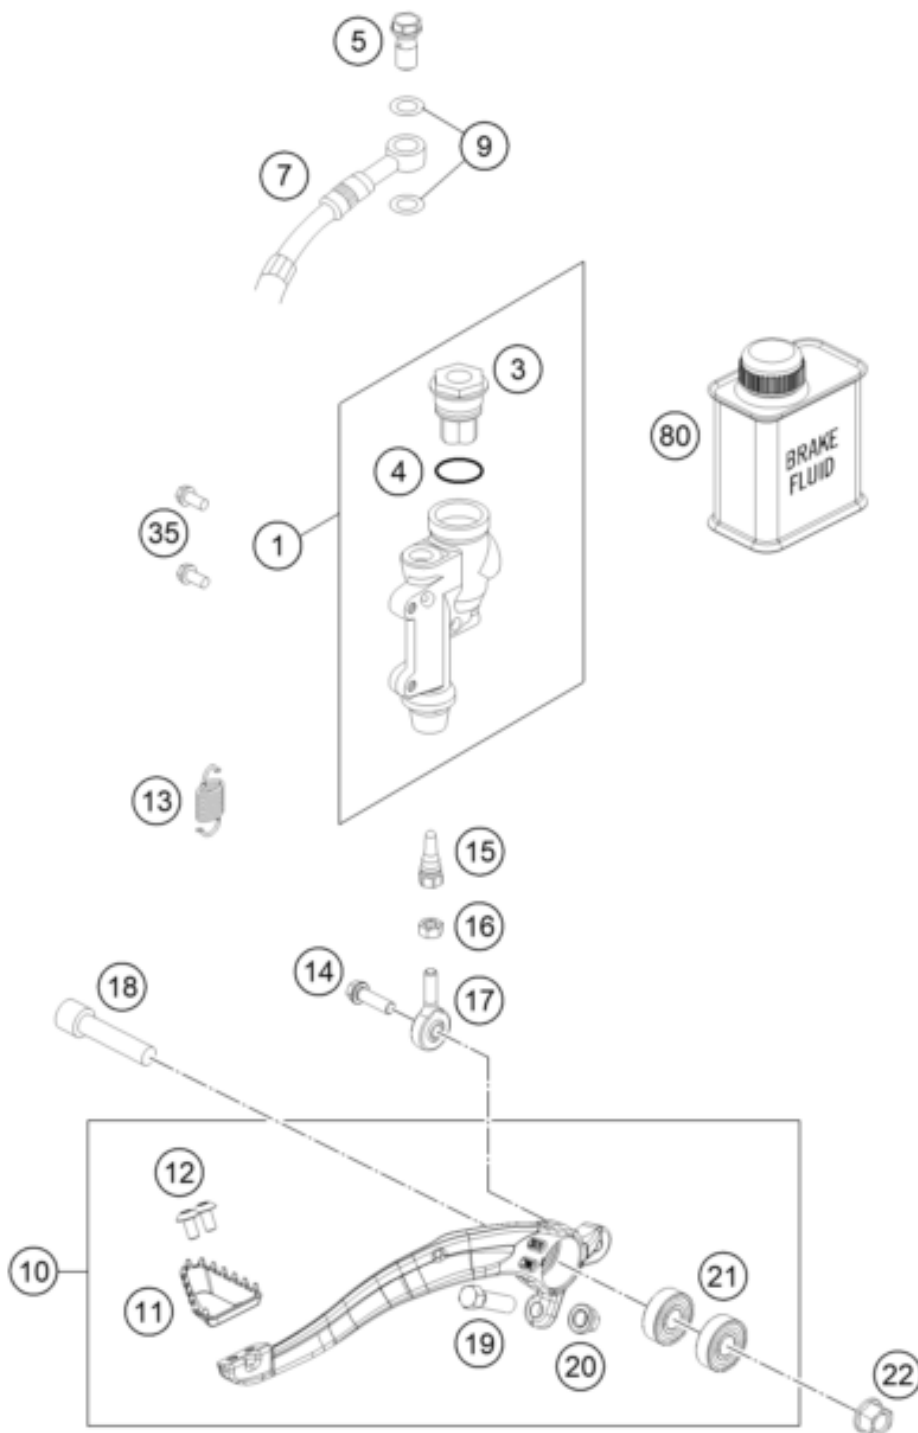

ACHTUNG !!!  
Nur für Brembo!

CAUTION !!!  
For Brembo only!

Pos	Part Number	Description	Additional Text	Quantity
1	77013060044	REAR BRAKE CYLINDER CPL.SX 09		1.00
3	54813062100	REAR BRAKE CYL. COVER CPL. 04	WITH RUBBER BELLOWS	1.00
4	54813063000	FOOT-BRAKE CYL. GASKET SX 03		1.00
5	54813020100	banjo bolt M10x1x19 black	SX, EXC USA	1.00
7	77213070300	Rear Brakehose		1.00
9	0603100141	sealing ring DIN 7603 10x14x1	ONLY FOR LC4 ADVENTURE	2.00

10	79413050044	FOOT BRAKE LEVER CPL.		1.00
11	79413051000	Step brake lever 16		1.00
12	78105081010	SCREW TORX M5X10		2.00
13	79003062000	RETURN SPRING F. BRAKE LEVER		1.00
14	0025060206S	HH collar screw M6x20 TX30		1.00
15	54813056000	PUSH ROD L=28MM 03		1.00
16	0934060003	Hex. nut DIN 934 M6		1.00
17	54813055000	SWIVEL HEAD KA6 03		1.00
18	0032100406S	AH-COLLAR SCREW M10X40 ISA45		1.00
19	59001037000	SPECIAL SCREW M8X26 WS=10		1.00
20	46030045000	flanged nut M8 WS10		1.00
21	0625060002	deep groove ball bearing SKF 6		2.00
22	54630044000	COLLAR NUT M10 WS=13		1.00
35	0025060126	HH collar screw M6x12 TX30		2.00
80	00062030000	Brake fluid DOT5.1 0,25L		1.00