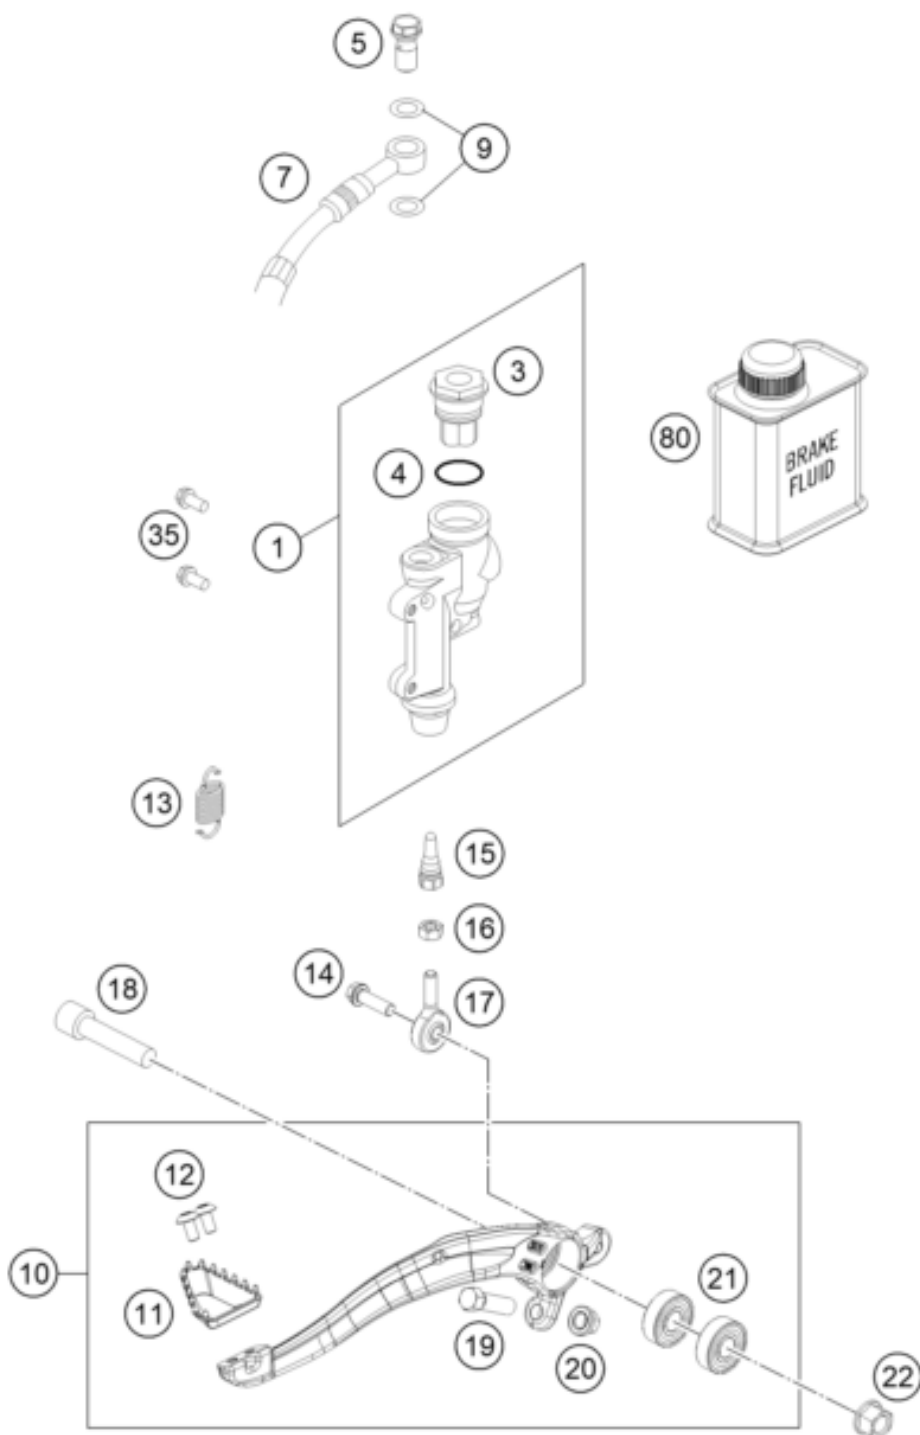

ACHTUNG !!!
Nur für Brembo!

CAUTION !!!
For Brembo only!

Pos	Part Number	Description	Additional Text	Quantity
1	77013060044	REAR BRAKE CYLINDER CPL.SX 09		1.00
3	54813062100	REAR BRAKE CYL. COVER CPL. 04	WITH RUBBER BELLOWS	1.00
4	54813063000	FOOT-BRAKE CYL. GASKET SX 03		1.00
5	54813020100	banjo bolt M10x1x19 black	SX, EXC USA	1.00
7	77213070300	Rear Brakehose		1.00
9	0603100141	sealing ring DIN 7603 10x14x1	ONLY FOR LC4 ADVENTURE	2.00

10	79413050044	FOOT BRAKE LEVER CPL.		1.00
11	79413051000	Step brake lever 16		1.00
12	78105081010	SCREW TORX M5X10		2.00
13	79003062000	RETURN SPRING F. BRAKE LEVER		1.00
14	0025060206S	HH collar screw M6x20 TX30		1.00
15	54813056000	PUSH ROD L=28MM 03		1.00
16	0934060003	Hex. nut DIN 934 M6		1.00
17	54813055000	SWIVEL HEAD KA6 03		1.00
18	0032100406S	AH-COLLAR SCREW M10X40 ISA45		1.00
19	59001037000	SPECIAL SCREW M8X26 WS=10		1.00
20	46030045000	flanged nut M8 WS10		1.00
21	0625060002	deep groove ball bearing SKF 6		2.00
22	54630044000	COLLAR NUT M10 WS=13		1.00
35	0025060126	HH collar screw M6x12 TX30		2.00
80	00062030000	Brake fluid DOT5.1 0,25L		1.00