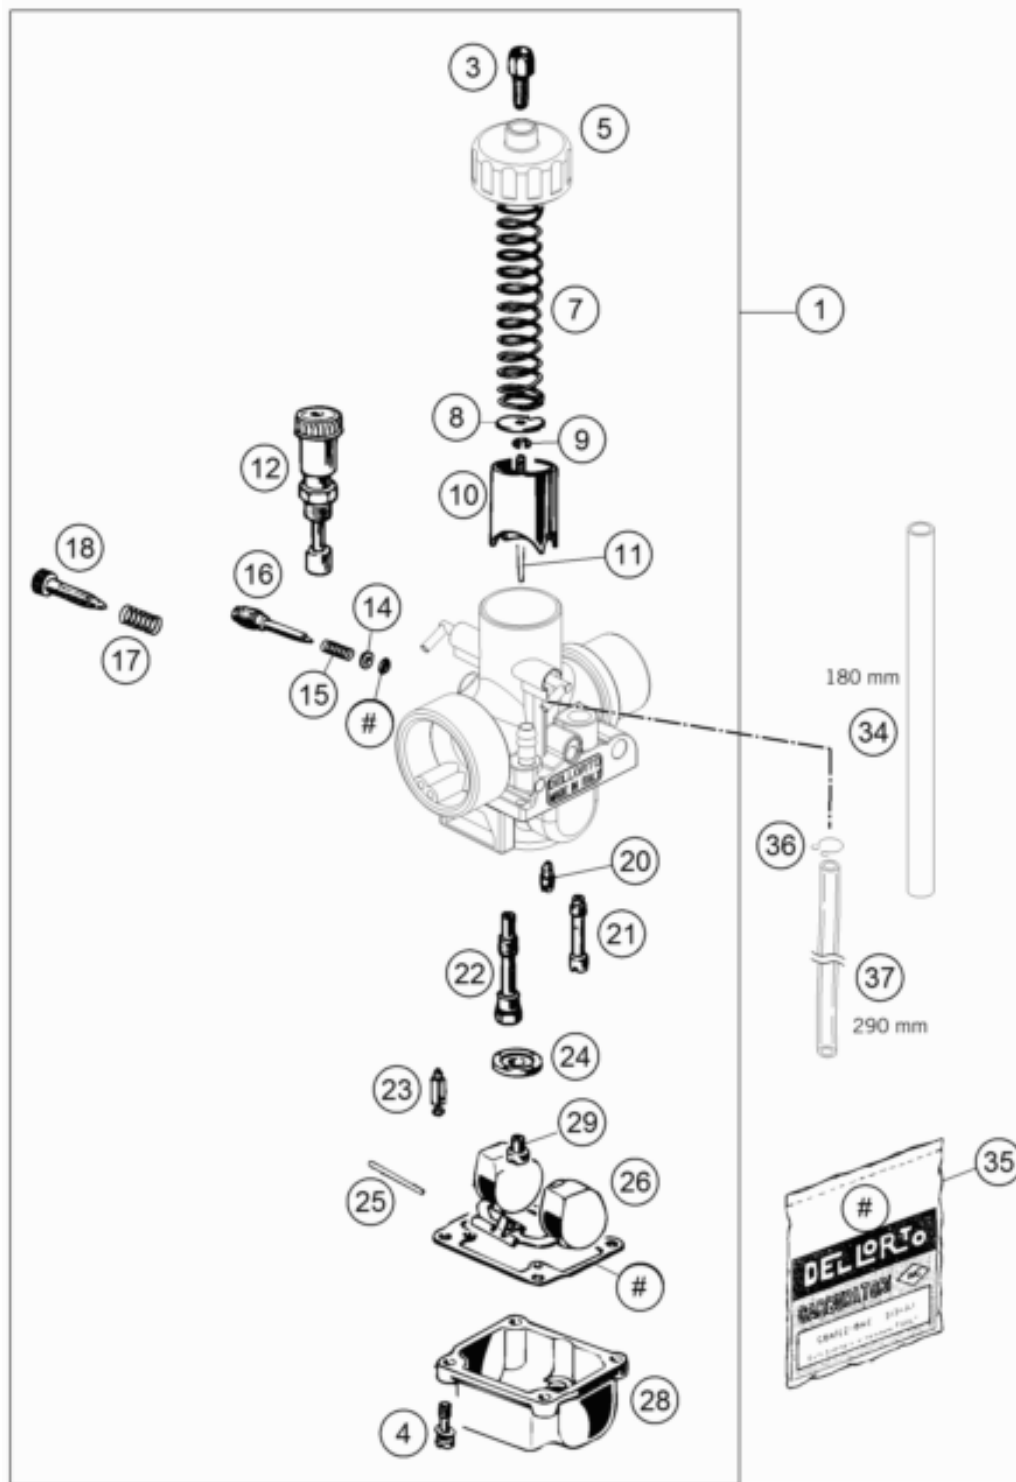

ACHTUNG !!!
Vor dem Einbau des Vergasers,
Bedüsung kontrollieren.

CAUTION !!!
Before mounting the carburetor,
check the jetting.

Pos	Part Number	Description	Additional Text	Quantity
1	45231101000	Carburetor PHBG 19 BS	CHECK THE JETTING	1.00
3	57031525000	ADJUSTMENT SCREW M6X0,75		1.00
4	0016040163	HH COLLAR SCREW M 4X16 WS=6		4.00
5	45231027000	Carburetor Cover		1.00
7	45131030000	SPRING DELLORTO		1.00
8	45131109000	RETAINING SPRING DELLORTO		1.00

9	0799025055	TAB WASHER DIN6799-RS 2,5		1.00
10	45131035000	THR. VALVE DELLO.19 60 2001		0.00
10	45131035040	THR. VALVE DELLO.40 2008		0.00
11	45131034007	JET NEEDLE W7	Dellorto	1.00
11	45131034009	JET NEEDLE W9		0.00
12	45131048000	STARTING BUTTON DELLORTO 19		1.00
14	57031572000	WASHER 3,3 X 5,8 X 0,5		1.00
15	45131015000	SPRING DELLORTO		1.00
16	45131017000	AIR ADJUST SCREW DELLORTO		1.00
17	45131518000	SPRING		1.00
18	45131019000	IDLE ADJUST SCREW		1.00
20	45131007045	IDLING JET 45 DELLORTO		0.00
20	45131007048	IDLING JET 48 DELLORTO		0.00
20	45131007050	IDLING JET 50 DELLORTO		0.00
20	45131007052	IDLING JET 52 DELLORTO		0.00
20	45131007055	IDLING JET 55 DELLORTO		0.00
20	45131007058	IDLING JET 58 DELLORTO		0.00
21	45131051060	START JET 60 DELLORTO		1.00
22	45131021260	NEEDLE JET 260		0.00
22	45131021262	NEEDLE JET 262		0.00
23	45131020000	FLOATING NEEDLE VALVE DELLORTO		1.00
24	45131074000	COVER DELLORTO		1.00
25	45131008000	PIN DELLORTO		1.00
26	45131009000	FLOAT 4 GR.		1.00
28	45131011000	FLOAT BOWL DELLORTO 19		1.00
29	15131123080	MAIN JET 80 DELLORTO		0.00
29	15131123085	MAIN JET 85 DELLORTO		0.00
29	15131123090	MAIN JET 90 DELLORTO		0.00
29	15131123095	MAIN JET 95 DELLORTO		0.00
29	15131123098	Main jet 98 Dellorto		0.00
29	15131123092	MAIN JET 92 DELLORTO		0.00
34	58307016001	FUEL HOSE VITON 6X1,5 PER/M		0.00
35	45131099000	GASKET SET DELLORTO 19		1.00
36	54531696000	Clamp 6mm		1.00
37	31007007101	PVC-HOSE 4X6MM		0.00