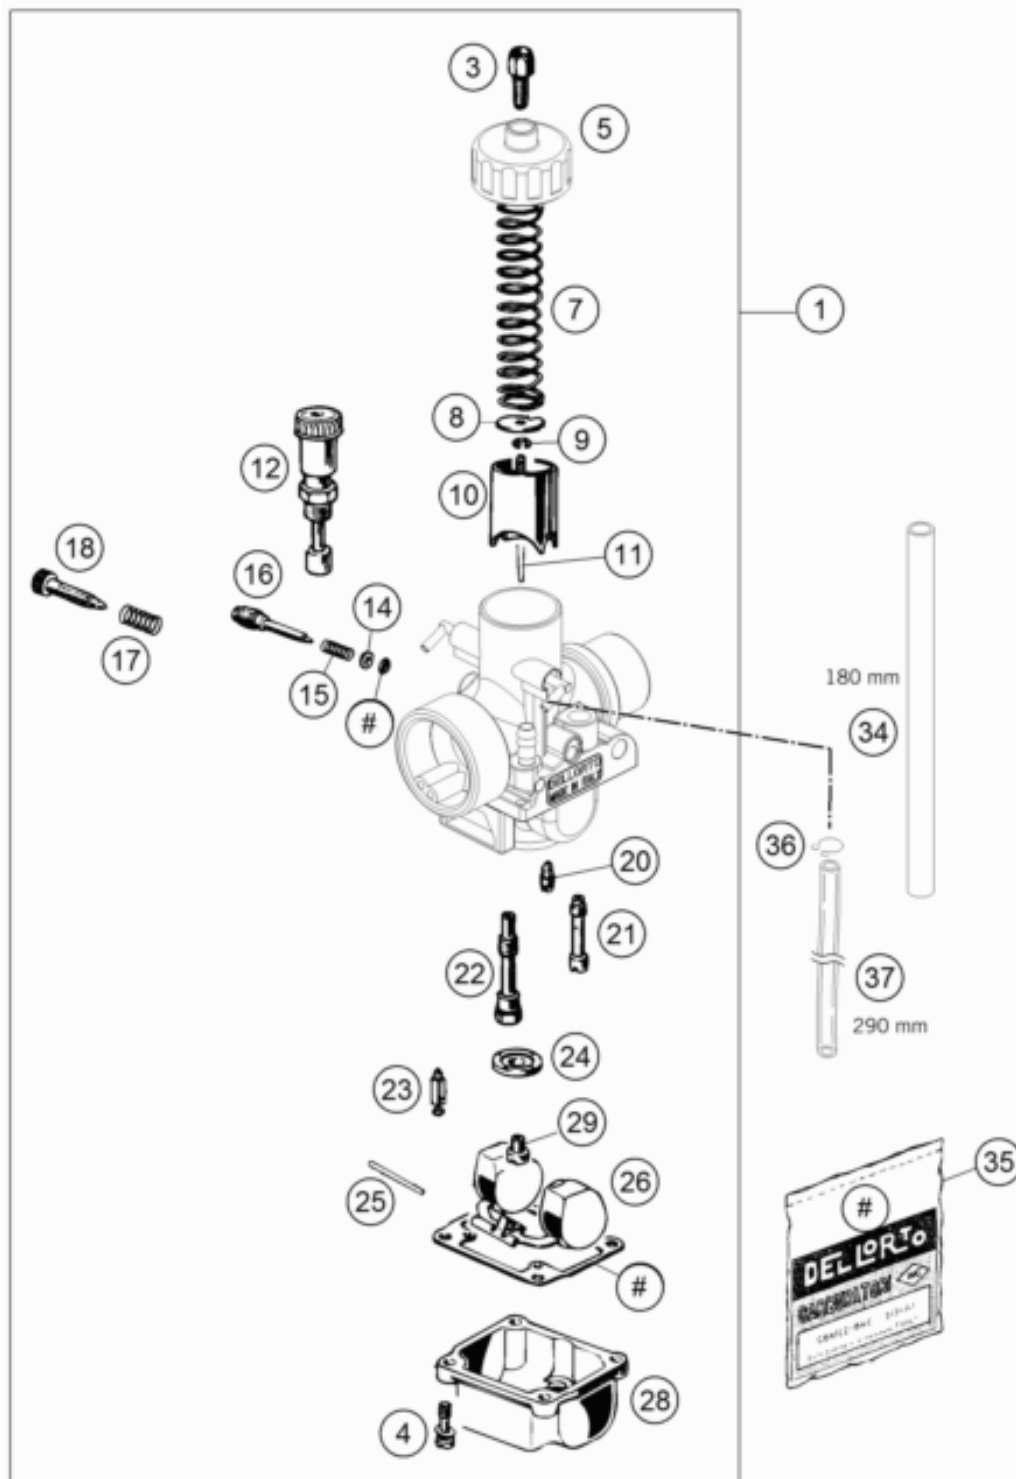

**ACHTUNG !!!**  
Vor dem Einbau des Vergasers,  
Bedüsung kontrollieren.

**CAUTION !!!**  
Before mounting the carburetor,  
check the jetting.

Pos	Part Number	Description	Additional Text	Quantity
1	45231101000	Carburetor PHBG 19 BS	CHECK THE JETTING	1.00
3	57031525000	ADJUSTMENT SCREW M6X0,75		1.00
4	0016040163	HH COLLAR SCREW M 4X16 WS=6		4.00
5	45231027000	Carburetor Cover		1.00
7	45131030000	SPRING DELLORTO		1.00
8	45131109000	RETAINING SPRING DELLORTO		1.00

9	0799025055	TAB WASHER DIN6799-RS 2,5		1.00
10	45131035000	THR. VALVE DELLO.19 60 2001		0.00
10	45131035040	THR. VALVE DELLO.40 2008		0.00
11	45131034007	JET NEEDLE W7	Dellorto	1.00
11	45131034009	JET NEEDLE W9		0.00
12	45131048000	STARTING BUTTON DELLORTO 19		1.00
14	57031572000	WASHER 3,3 X 5,8 X 0,5		1.00
15	45131015000	SPRING DELLORTO		1.00
16	45131017000	AIR ADJUST SCREW DELLORTO		1.00
17	45131518000	SPRING		1.00
18	45131019000	IDLE ADJUST SCREW		1.00
20	45131007045	IDLING JET 45 DELLORTO		0.00
20	45131007048	IDLING JET 48 DELLORTO		0.00
20	45131007050	IDLING JET 50 DELLORTO		0.00
20	45131007052	IDLING JET 52 DELLORTO		0.00
20	45131007055	IDLING JET 55 DELLORTO		0.00
20	45131007058	IDLING JET 58 DELLORTO		0.00
21	45131051060	START JET 60 DELLORTO		1.00
22	45131021260	NEEDLE JET 260		0.00
22	45131021262	NEEDLE JET 262		0.00
23	45131020000	FLOATING NEEDLE VALVE DELLORTO		1.00
24	45131074000	COVER DELLORTO		1.00
25	45131008000	PIN DELLORTO		1.00
26	45131009000	FLOAT 4 GR.		1.00
28	45131011000	FLOAT BOWL DELLORTO 19		1.00
29	15131123080	MAIN JET 80 DELLORTO		0.00
29	15131123085	MAIN JET 85 DELLORTO		0.00
29	15131123090	MAIN JET 90 DELLORTO		0.00
29	15131123095	MAIN JET 95 DELLORTO		0.00
29	15131123098	Main jet 98 Dellorto		0.00
29	15131123092	MAIN JET 92 DELLORTO		0.00
34	58307016001	FUEL HOSE VITON 6X1,5 PER/M		0.00
35	45131099000	GASKET SET DELLORTO 19		1.00
36	54531696000	Clamp 6mm		1.00
37	31007007101	PVC-HOSE 4X6MM		0.00