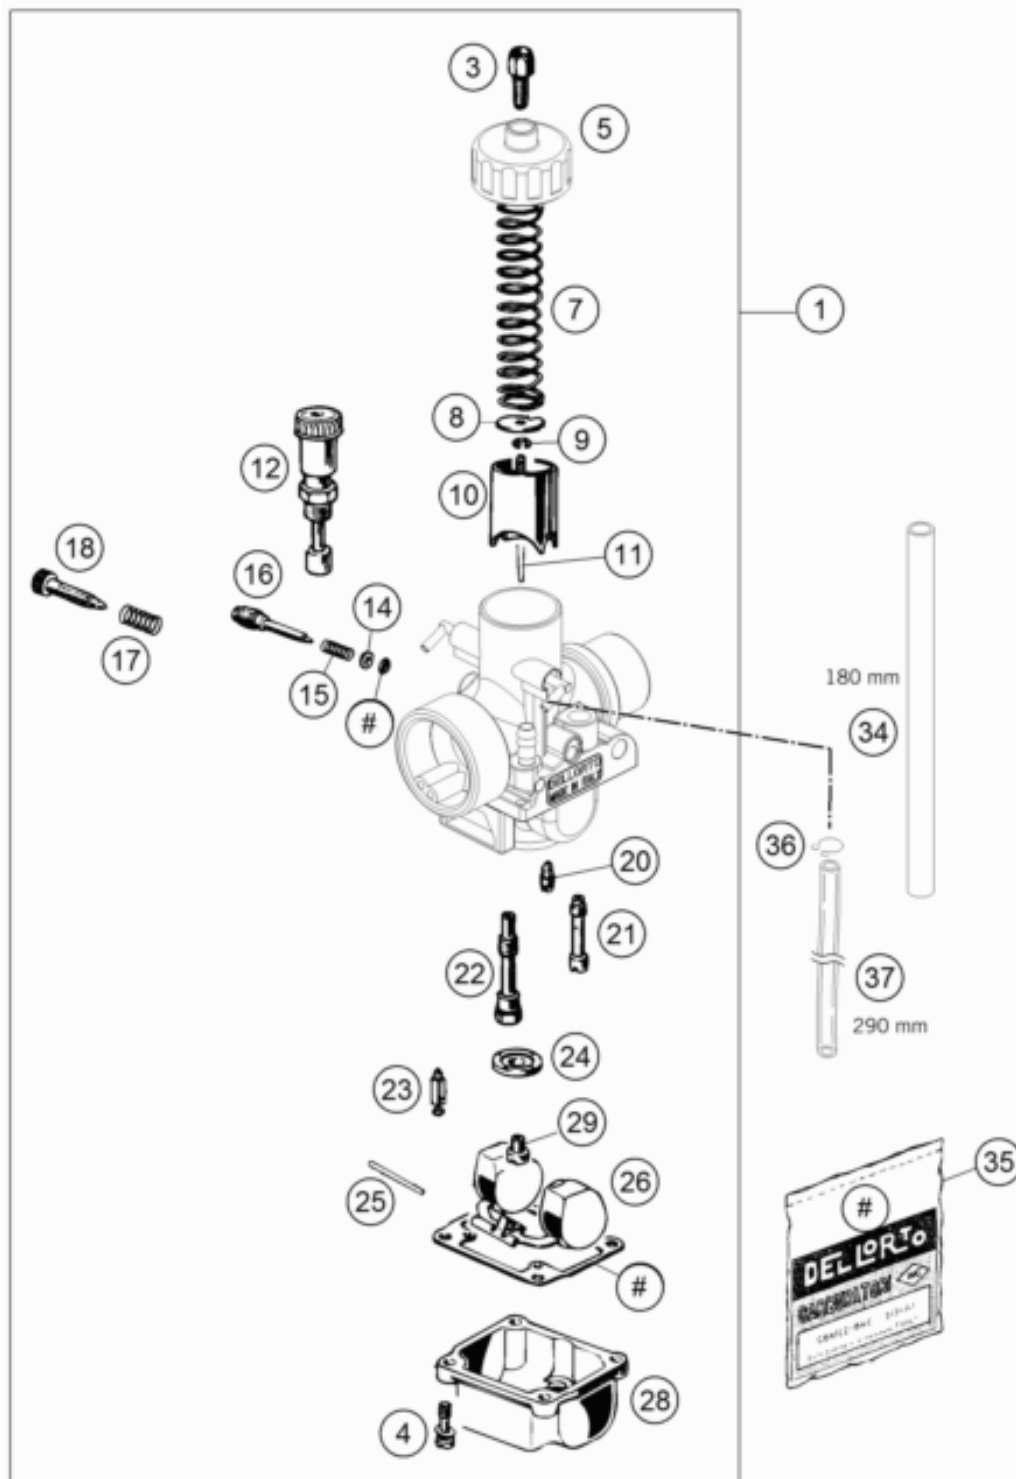

ACHTUNG !!!
Vor dem Einbau des Vergasers,
Bedüsung kontrollieren.

CAUTION !!!
Before mounting the carburetor,
check the jetting.

Pos	Part Number	Description	Additional Text	Quantity
1	45231101000	Carburetor PHBG 19 BS	CHECK THE JETTING	1.00
3	57031525000	ADJUSTMENT SCREW M6X0,75		1.00
4	0016040163	HH COLLAR SCREW M 4X16 WS=6		4.00
5	45231027000	Carburetor Cover		1.00
7	45131030000	SPRING DELLORTO		1.00
8	45131109000	RETAINING SPRING DELLORTO		1.00

9	0799025055	TAB WASHER DIN6799-RS 2,5		1.00
10	45131035000	THR. VALVE DELLO.19 60 2001		0.00
10	45131035040	THR. VALVE DELLO.40 2008		0.00
11	45131034007	JET NEEDLE W7	Dellorto	1.00
11	45131034009	JET NEEDLE W9		0.00
12	45131048000	STARTING BUTTON DELLORTO 19		1.00
14	57031572000	WASHER 3,3 X 5,8 X 0,5		1.00
15	45131015000	SPRING DELLORTO		1.00
16	45131017000	AIR ADJUST SCREW DELLORTO		1.00
17	45131518000	SPRING		1.00
18	45131019000	IDLE ADJUST SCREW		1.00
20	45131007045	IDLING JET 45 DELLORTO		0.00
20	45131007048	IDLING JET 48 DELLORTO		0.00
20	45131007050	IDLING JET 50 DELLORTO		0.00
20	45131007052	IDLING JET 52 DELLORTO		0.00
20	45131007055	IDLING JET 55 DELLORTO		0.00
20	45131007058	IDLING JET 58 DELLORTO		0.00
21	45131051060	START JET 60 DELLORTO		1.00
22	45131021260	NEEDLE JET 260		0.00
22	45131021262	NEEDLE JET 262		0.00
23	45131020000	FLOATING NEEDLE VALVE DELLORTO		1.00
24	45131074000	COVER DELLORTO		1.00
25	45131008000	PIN DELLORTO		1.00
26	45131009000	FLOAT 4 GR.		1.00
28	45131011000	FLOAT BOWL DELLORTO 19		1.00
29	15131123080	MAIN JET 80 DELLORTO		0.00
29	15131123085	MAIN JET 85 DELLORTO		0.00
29	15131123090	MAIN JET 90 DELLORTO		0.00
29	15131123095	MAIN JET 95 DELLORTO		0.00
29	15131123098	Main jet 98 Dellorto		0.00
29	15131123092	MAIN JET 92 DELLORTO		0.00
34	58307016001	FUEL HOSE VITON 6X1,5 PER/M		0.00
35	45131099000	GASKET SET DELLORTO 19		1.00
36	54531696000	Clamp 6mm		1.00
37	31007007101	PVC-HOSE 4X6MM		0.00