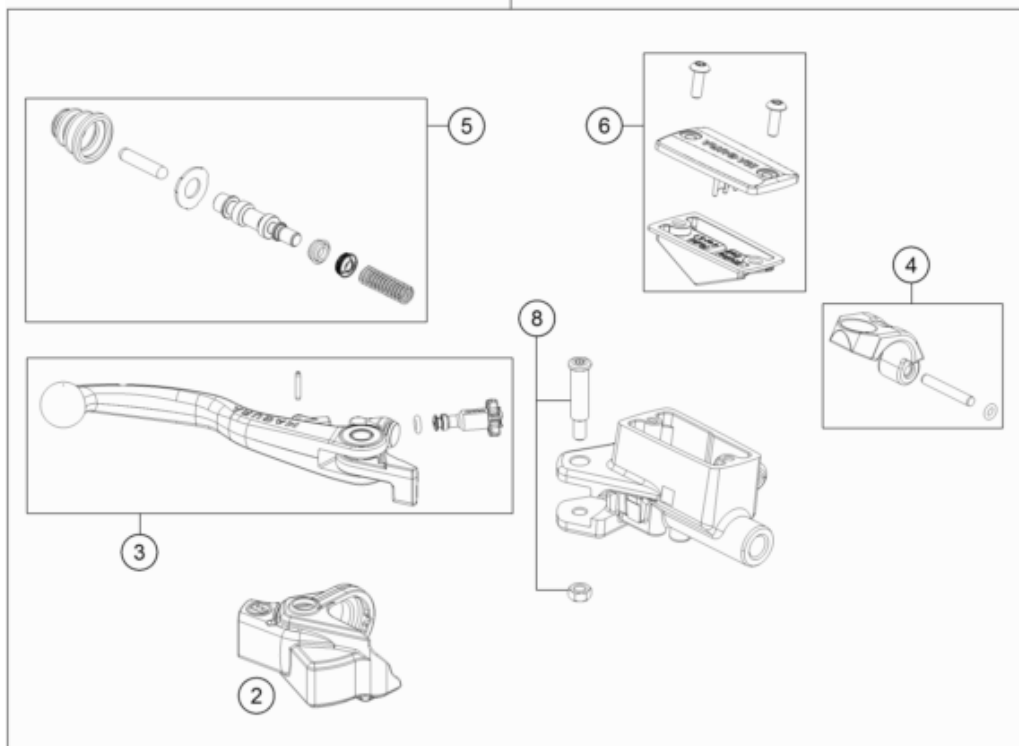

ACHTUNG !!!
Nur für Magura!

CAUTION !!!
For Magura only!

1

99

Pos	Part Number	Description	Additional Text	Quantity
1	24013001044	Hand brake cylinder cpl.		1.00
2	24013004000	Mud cap		1.00
3	24013002000	Hand brake lever cpl.		1.00
4	25002044000	CLAMP CPL. SEND BLASTED		1.00
5	24013008000	Piston kit		1.00
6	24013003000	Cover cpl.		1.00
8	50302038200	LEVER SCREW SHORT CPL. 09		1.00
11	25013012000	Brake hose front TC/FC		1.00
99	00062030000	Brake fluid DOT5.1 0,25L		1.00