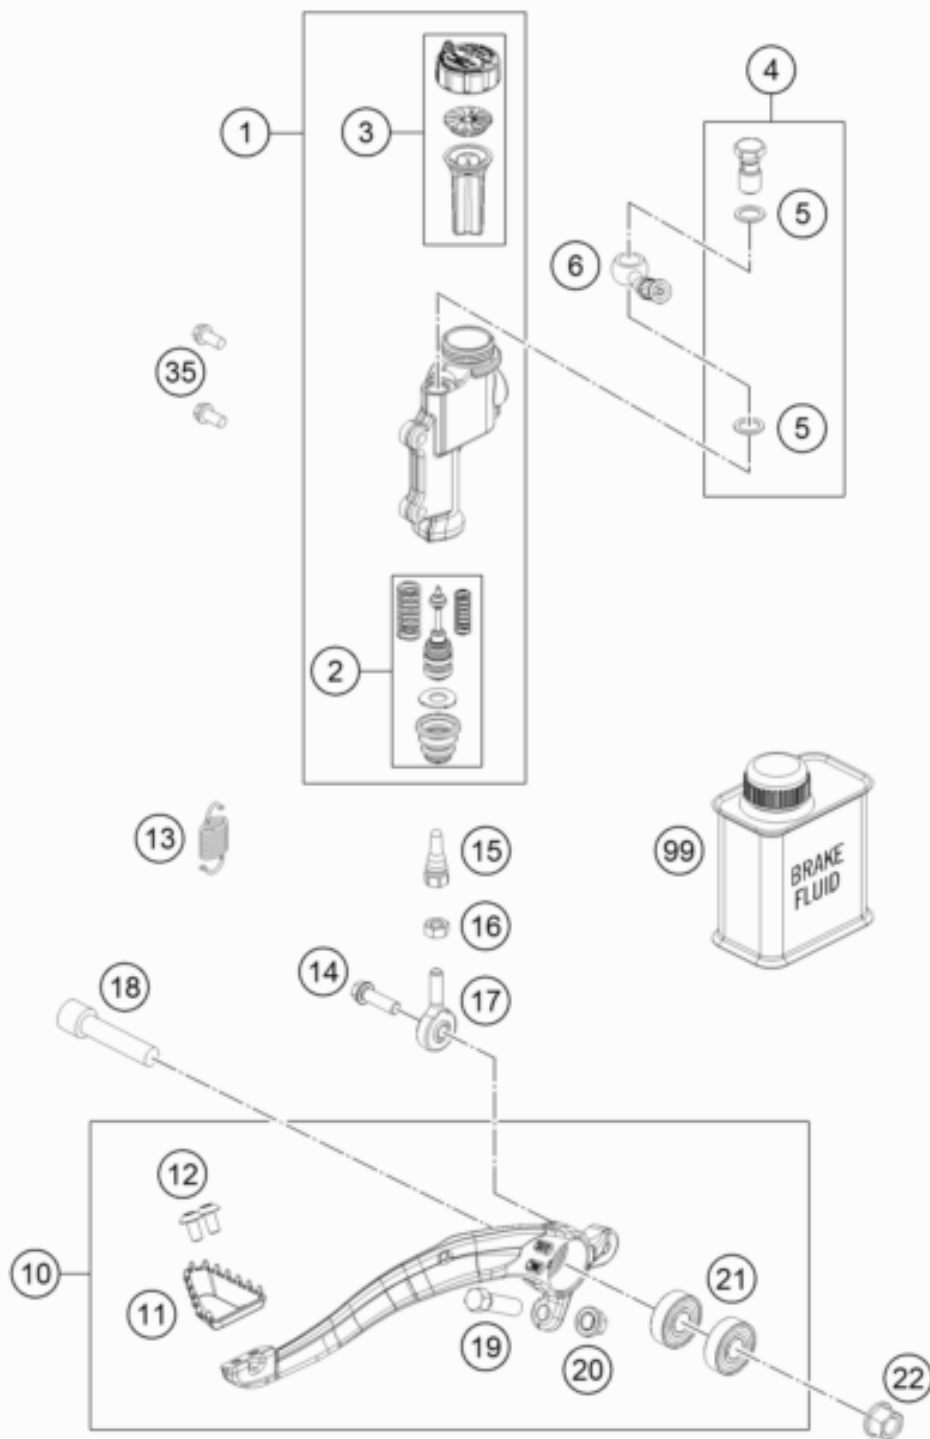

ACHTUNG !!!  
Nur für Magura!

CAUTION !!!  
For Magura only!

Pos	Part Number	Description	Additional Text	Quantity
1	24013060044	Foot brake cylinder cpl.		1.00
2	24013061000	Piston kit		1.00
3	24013062000	Cover brake cylinder cpl.		1.00
4	24013013000	Banjo bolt		1.00
5	59413013050	COPPER GASKET		2.00
6*	25013072000	brake hose rear		1.00

10	79413050044	FOOT BRAKE LEVER CPL.		1.00
11	79413051000	Step brake lever 16		1.00
12	78105081010	SCREW TORX M5X10		2.00
13	79003062000	RETURN SPRING F. BRAKE LEVER		1.00
14	0025060206S	HH collar screw M6x20 TX30		1.00
15	54813056000	PUSH ROD L=28MM 03		1.00
16	0934060003	Hex. nut DIN 934 M6		1.00
17	54813055000	SWIVEL HEAD KA6 03		1.00
18	0032100356S	AH-COLLAR SCREW M10X35 ISA45		1.00
19	59001037000	SPECIAL SCREW M8X26 WS=10		1.00
20	46030045000	flanged nut M8 WS10		1.00
21	0625060002	deep groove ball bearing SKF 6		2.00
22	54630044000	COLLAR NUT M10 WS=13		1.00
35	0025060126	HH collar screw M6x12 TX30		2.00
99	00062030000	Brake fluid DOT5.1 0,25L		1.00

\* = New part