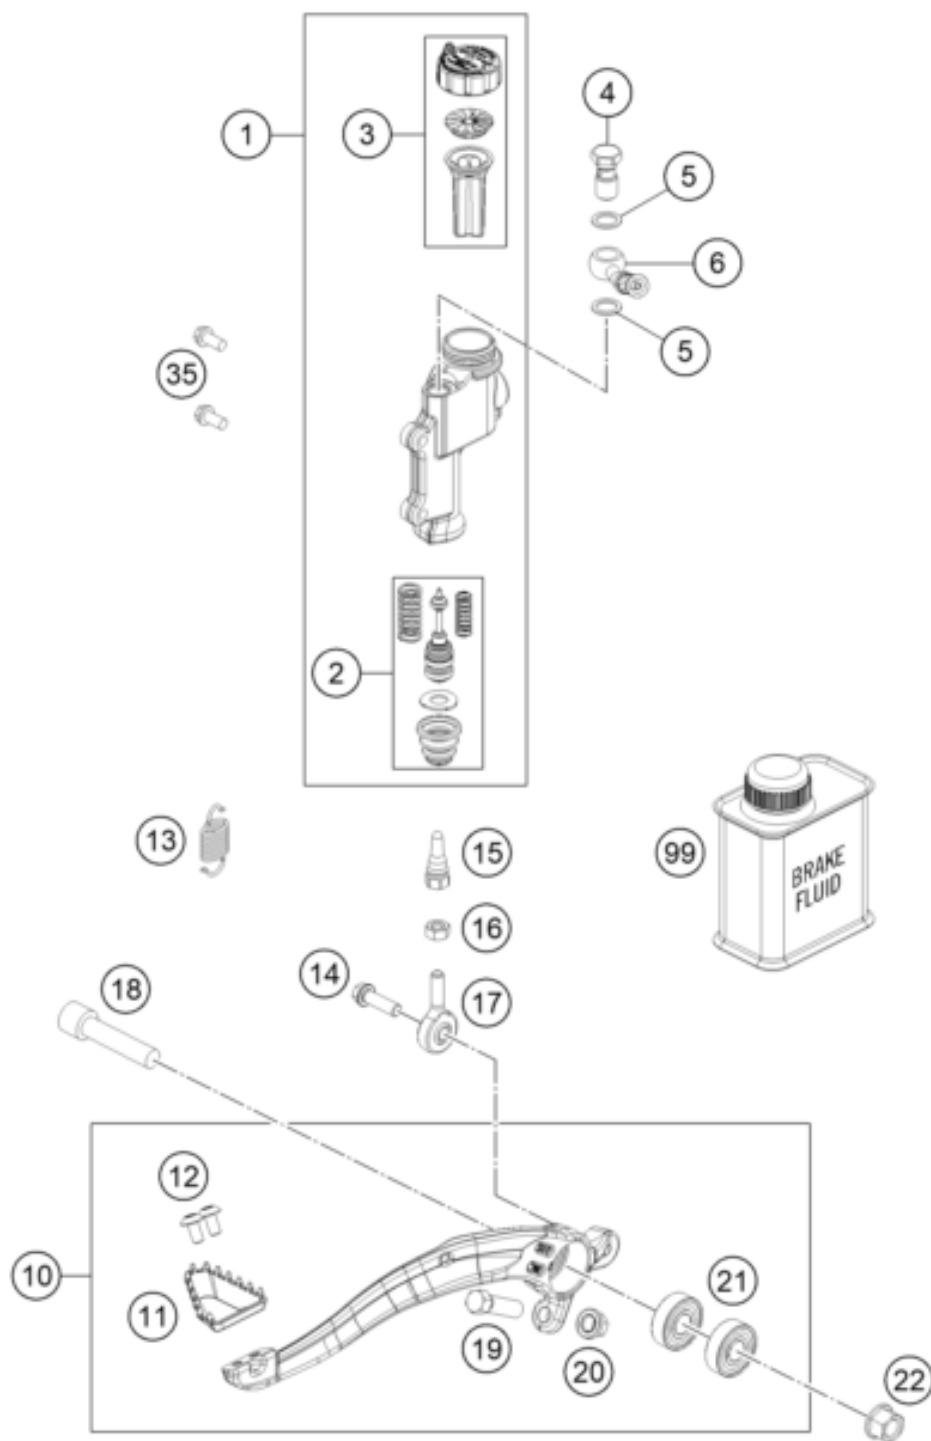

ACHTUNG !!!  
Nur für Magura!

CAUTION !!!  
For Magura only!

Pos	Part Number	Description	Additional Text	Quantity
1	24013060044	Foot brake cylinder cpl.		1.00
2	24013061000	Piston kit		1.00
3	24013062000	Cover brake cylinder cpl.		1.00
4	24013013000	Banjo bolt		1.00
5	59413013050	COPPER GASKET		2.00
6*	25013072000	brake hose rear		1.00

10	55413050044	FOOT BRAKE LEVER CPL.		1.00
11	55413051000	STEP PLATE FOOT BRAKE LEVER		1.00
12	78105081010	SCREW TORX M5X10		2.00
13	79003062000	RETURN SPRING F. BRAKE LEVER		1.00
14	0025060206S	HH collar screw M6x20 TX30		1.00
15	54813056000	PUSH ROD L=28MM 03		1.00
16	0934060003	Hex. nut DIN 934 M6		1.00
17	54813055000	SWIVEL HEAD KA6 03		1.00
18	0032100356S	AH-COLLAR SCREW M10X35 ISA45		1.00
19	59001037000	SPECIAL SCREW M8X26 WS=10		1.00
20	46030045000	flanged nut M8 WS10		1.00
21	0625060002	deep groove ball bearing SKF 6		2.00
22	54630044000	COLLAR NUT M10 WS=13		1.00
35	0025060126	HH collar screw M6x12 TX30		2.00
99	00062030000	Brake fluid DOT5.1 0,25L		1.00

\* = New part