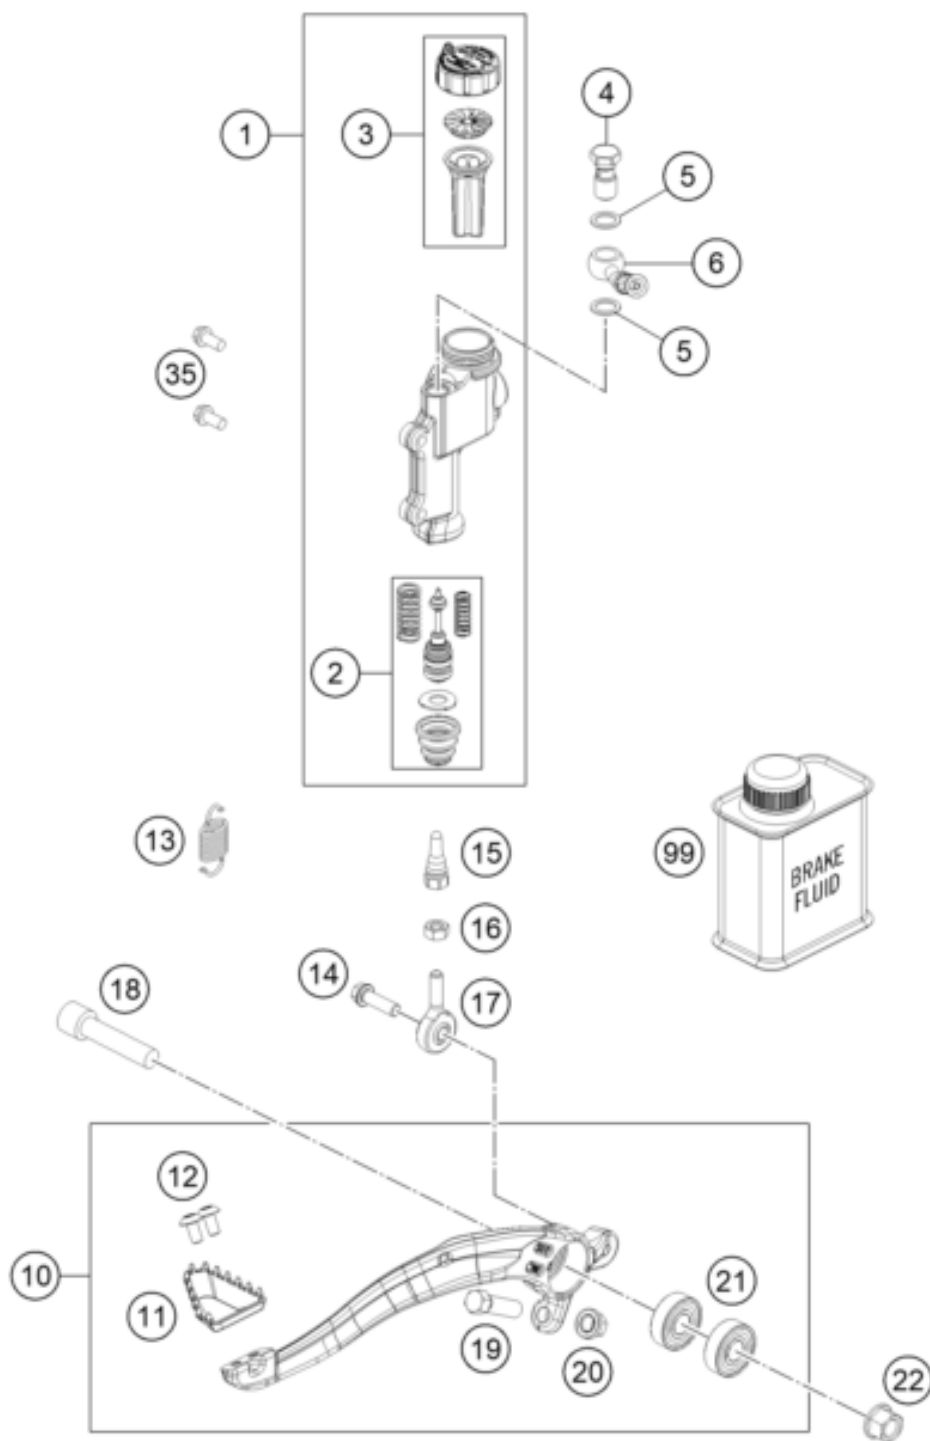

ACHTUNG !!!  
Nur für Magura!

CAUTION !!!  
For Magura only!

Pos	Part Number	Description	Additional Text	Quantity
1	24013060044	Foot brake cylinder cpl.		1.00
2	24013061000	Piston kit		1.00
3	24013062000	Cover brake cylinder cpl.		1.00
4	24013013000	Banjo bolt		1.00
5	59413013050	COPPER GASKET		2.00
6*	25013072000	brake hose rear		1.00

10	55413050044	FOOT BRAKE LEVER CPL.		1.00
11	55413051000	STEP PLATE FOOT BRAKE LEVER		1.00
12	78105081010	SCREW TORX M5X10		2.00
13	79003062000	RETURN SPRING F. BRAKE LEVER		1.00
14	0025060206S	HH collar screw M6x20 TX30		1.00
15	54813056000	PUSH ROD L=28MM 03		1.00
16	0934060003	Hex. nut DIN 934 M6		1.00
17	54813055000	SWIVEL HEAD KA6 03		1.00
18	0032100356S	AH-COLLAR SCREW M10X35 ISA45		1.00
19	59001037000	SPECIAL SCREW M8X26 WS=10		1.00
20	46030045000	flanged nut M8 WS10		1.00
21	0625060002	deep groove ball bearing SKF 6		2.00
22	54630044000	COLLAR NUT M10 WS=13		1.00
35	0025060126	HH collar screw M6x12 TX30		2.00
99	00062030000	Brake fluid DOT5.1 0,25L		1.00

\* = New part