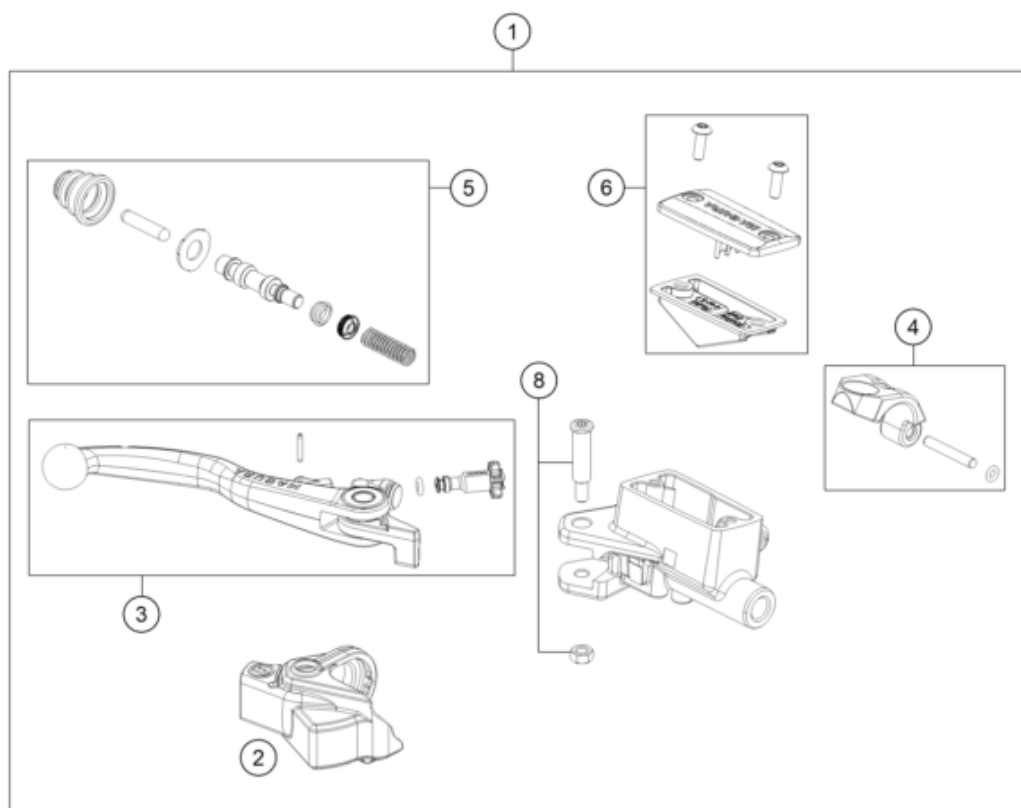

ACHTUNG !!!  
Nur für Magura!

CAUTION !!!  
For Magura only!

Pos	Part Number	Description	Additional Text	Quantity
1	24013001044	Hand brake cylinder cpl.		1.00
2	24013004000	Mud cap		1.00
3	24013002000	Hand brake lever cpl.		1.00
4	25002044000	CLAMP CPL. SEND BLASTED		1.00
5	24013008000	Piston kit		1.00
6	24013003000	Cover cpl.		1.00
8	50302038200	LEVER SCREW SHORT CPL. 09		1.00
11	25113012000	Brake hose front TC/FC		1.00
99	00062030000	Brake fluid DOT5.1 0,25L		1.00