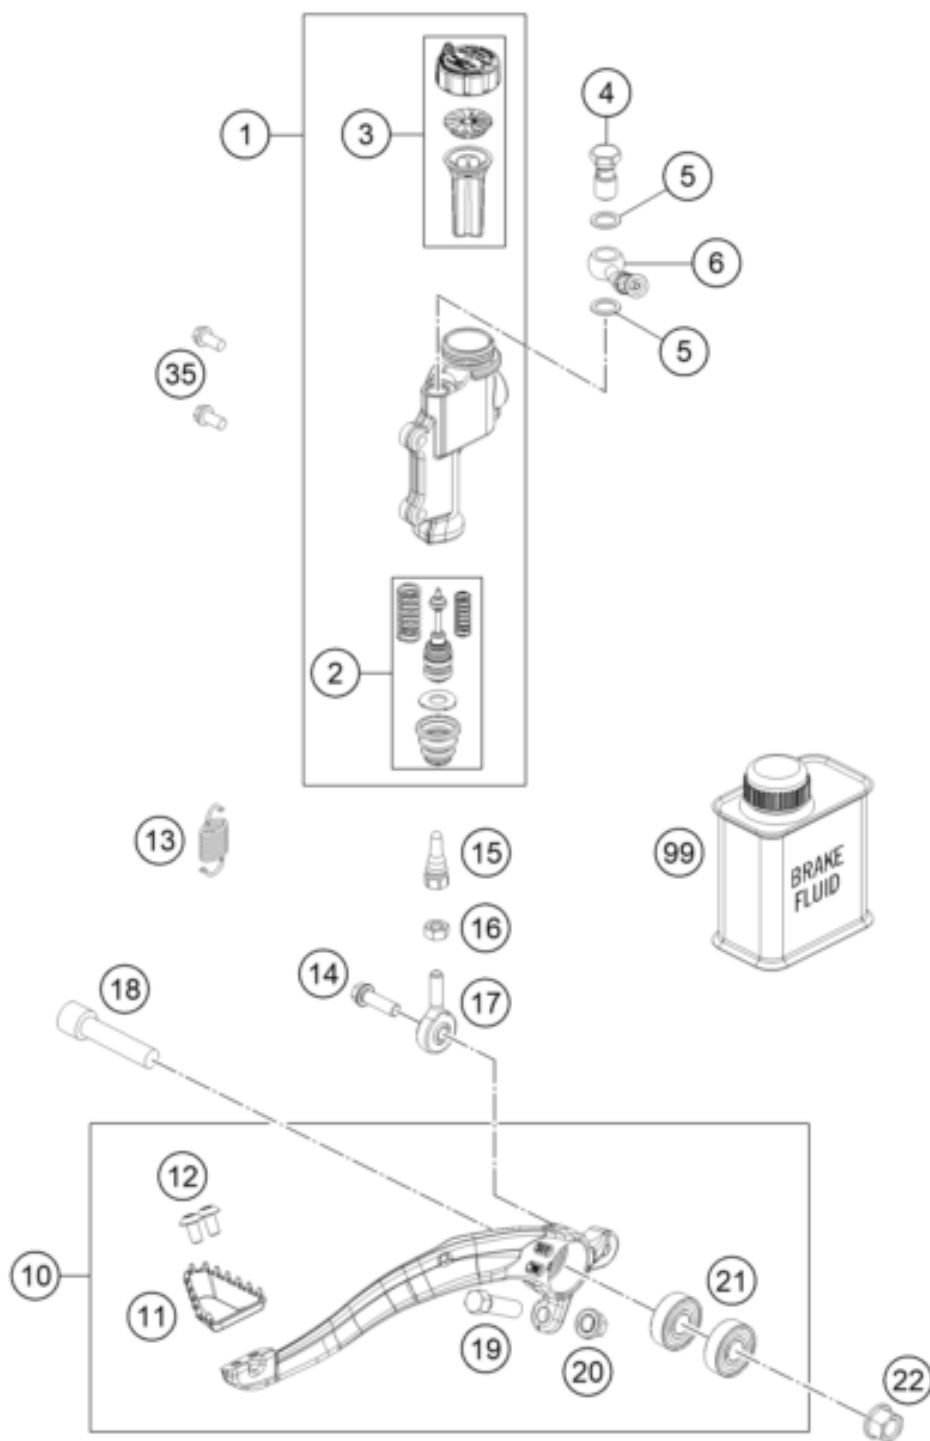

ACHTUNG !!!
Nur für Magura!

CAUTION !!!
For Magura only!

Pos	Part Number	Description	Additional Text	Quantity
1	24013060044	Foot brake cylinder cpl.		1.00
2	24013061000	Piston kit		1.00
3	24013062000	Cover brake cylinder cpl.		1.00
4	24013013000	Banjo bolt		1.00
5	59413013050	COPPER GASKET		2.00
6	24013072000	Brake hose rear		1.00

10	55413050044	FOOT BRAKE LEVER CPL.		1.00
11	55413051000	STEP PLATE FOOT BRAKE LEVER		1.00
12	78105081010	SCREW TORX M5X10		2.00
13	79003062000	RETURN SPRING F. BRAKE LEVER		1.00
14	0025060206S	HH collar screw M6x20 TX30		1.00
15	54813056000	PUSH ROD L=28MM 03		1.00
16	0934060003	Hex. nut DIN 934 M6		1.00
17	54813055000	SWIVEL HEAD KA6 03		1.00
18	0032100356S	AH-COLLAR SCREW M10X35 ISA45		1.00
19	59001037000	SPECIAL SCREW M8X26 WS=10		1.00
20	46030045000	flanged nut M8 WS10		1.00
21	0625060002	deep groove ball bearing SKF 6		2.00
22	54630044000	COLLAR NUT M10 WS=13		1.00
35	0025060126	HH collar screw M6x12 TX30		2.00
99	00062030000	Brake fluid DOT5.1 0,25L		1.00