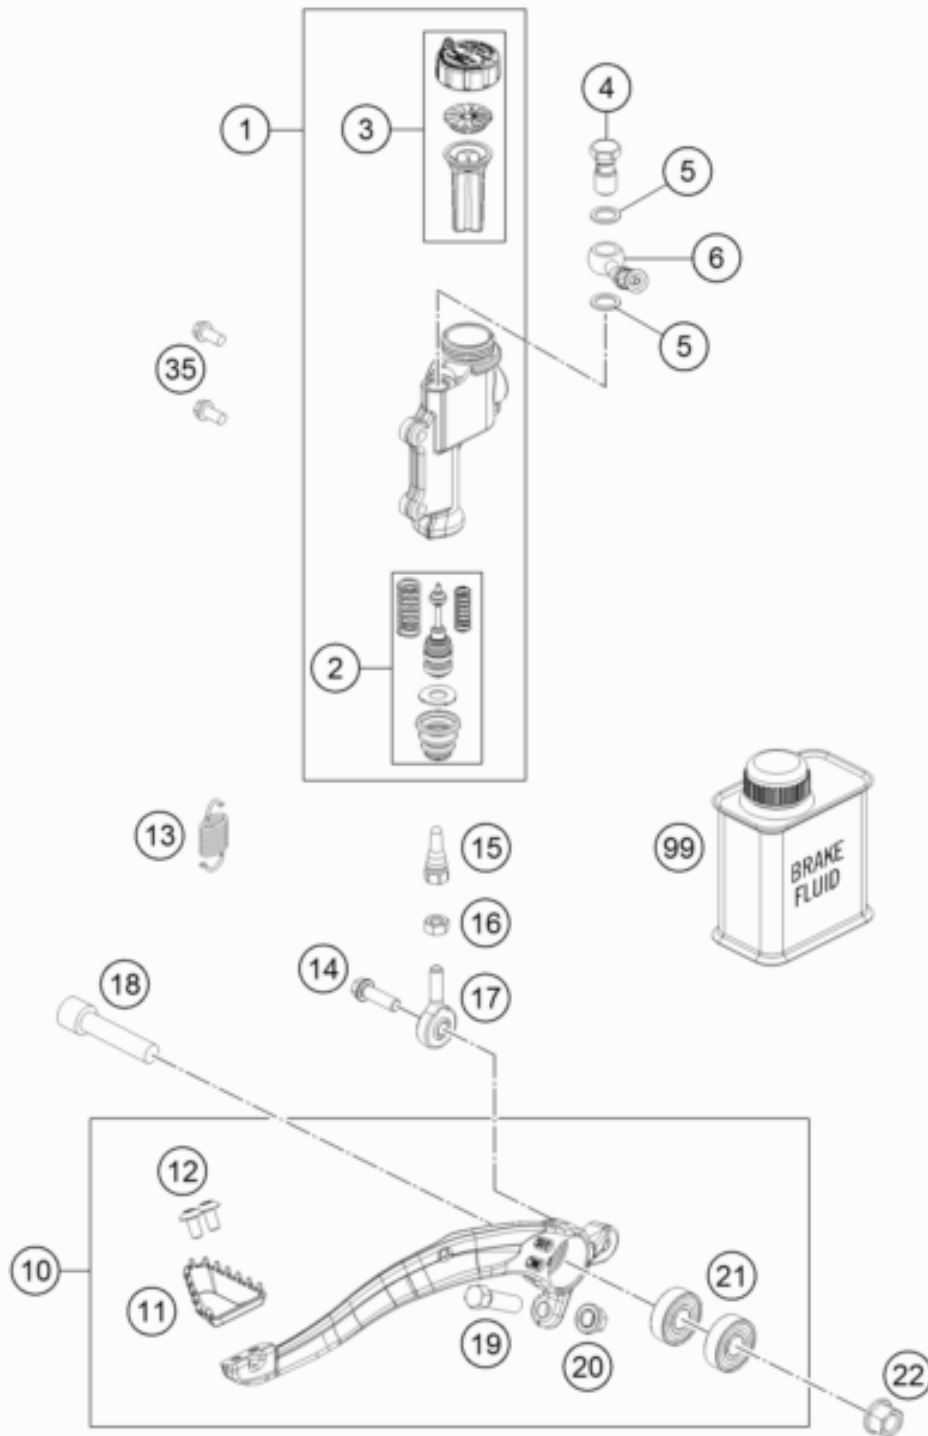

ACHTUNG !!!
Nur für Magura!

CAUTION !!!
For Magura only!

Pos	Part Number	Description	Additional Text	Quantity
1	24013060044	Foot brake cylinder cpl.		1.00
2	24013061000	Piston kit		1.00
3	24013062000	Cover brake cylinder cpl.		1.00
4	24013013000	Banjo bolt		1.00
5	59413013050	COPPER GASKET		2.00
6	24013072000	Brake hose rear		1.00

10	55413050044	FOOT BRAKE LEVER CPL.		1.00
11	55413051000	STEP PLATE FOOT BRAKE LEVER		1.00
12	78105081010	SCREW TORX M5X10		2.00
13	79003062000	RETURN SPRING F. BRAKE LEVER		1.00
14	0025060206S	HH collar screw M6x20 TX30		1.00
15	54813056000	PUSH ROD L=28MM 03		1.00
16	0934060003	Hex. nut DIN 934 M6		1.00
17	54813055000	SWIVEL HEAD KA6 03		1.00
18	0032100356S	AH-COLLAR SCREW M10X35 ISA45		1.00
19	59001037000	SPECIAL SCREW M8X26 WS=10		1.00
20	46030045000	flanged nut M8 WS10		1.00
21	0625060002	deep groove ball bearing SKF 6		2.00
22	54630044000	COLLAR NUT M10 WS=13		1.00
35	0025060126	HH collar screw M6x12 TX30		2.00
99	00062030000	Brake fluid DOT5.1 0,25L		1.00