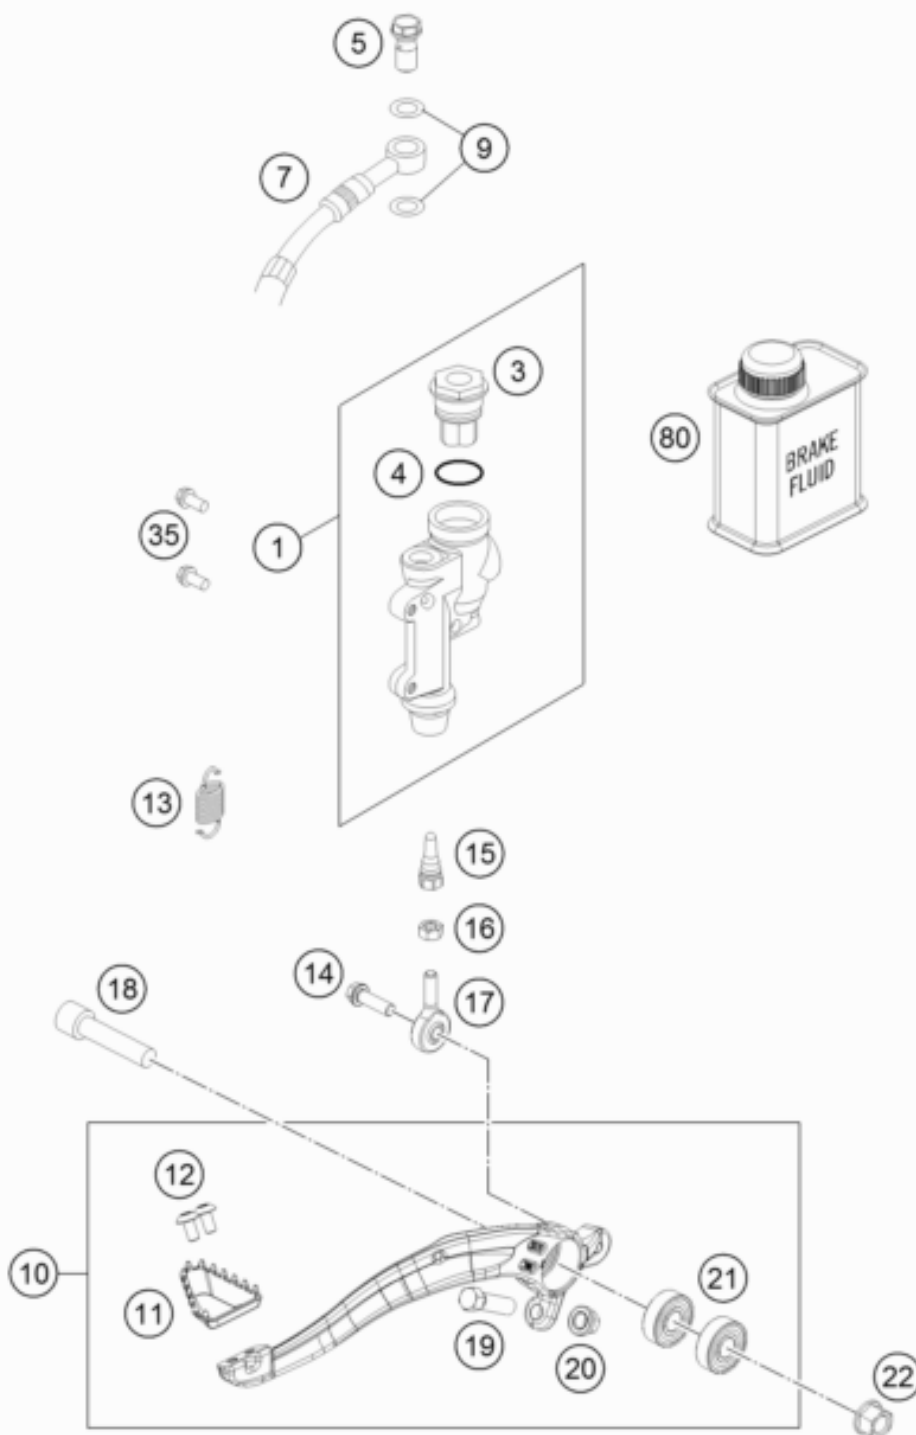

ACHTUNG !!!
Nur für Brembo!

CAUTION !!!
For Brembo only!

Pos	Part Number	Description	Additional Text	Quantity
1	77013060044	REAR BRAKE CYLINDER CPL.SX 09		1.00
3	54813062100	REAR BRAKE CYL. COVER CPL. 04	WITH RUBBER BELLOWS	1.00
4	54813063000	FOOT-BRAKE CYL. GASKET SX 03		1.00
5	54813020100	banjo bolt M10x1x19 black	SX, EXC USA	1.00
7	77213070100	BRAKE HOSE REAR		1.00
9	0603100141	sealing ring DIN 7603 10x14x1	ONLY FOR LC4 ADVENTURE	2.00

10	79413050044	FOOT BRAKE LEVER CPL.		1.00
11	79413051000	Step brake lever 16		1.00
12	78105081010	SCREW TORX M5X10		2.00
13	79003062000	RETURN SPRING F. BRAKE LEVER		1.00
14	0025060206S	HH collar screw M6x20 TX30		1.00
15	54813056000	PUSH ROD L=28MM 03		1.00
16	0934060003	Hex. nut DIN 934 M6		1.00
17	54813055000	SWIVEL HEAD KA6 03		1.00
18	0032100406S	AH-COLLAR SCREW M10X40 ISA45		1.00
19	59001037000	SPECIAL SCREW M8X26 WS=10		1.00
20	46030045000	flanged nut M8 WS10		1.00
21	0625060002	deep groove ball bearing SKF 6		2.00
22	54630044000	COLLAR NUT M10 WS=13		1.00
35	0025060126	HH collar screw M6x12 TX30		2.00
80	00062030000	Brake fluid DOT5.1 0,25L		1.00