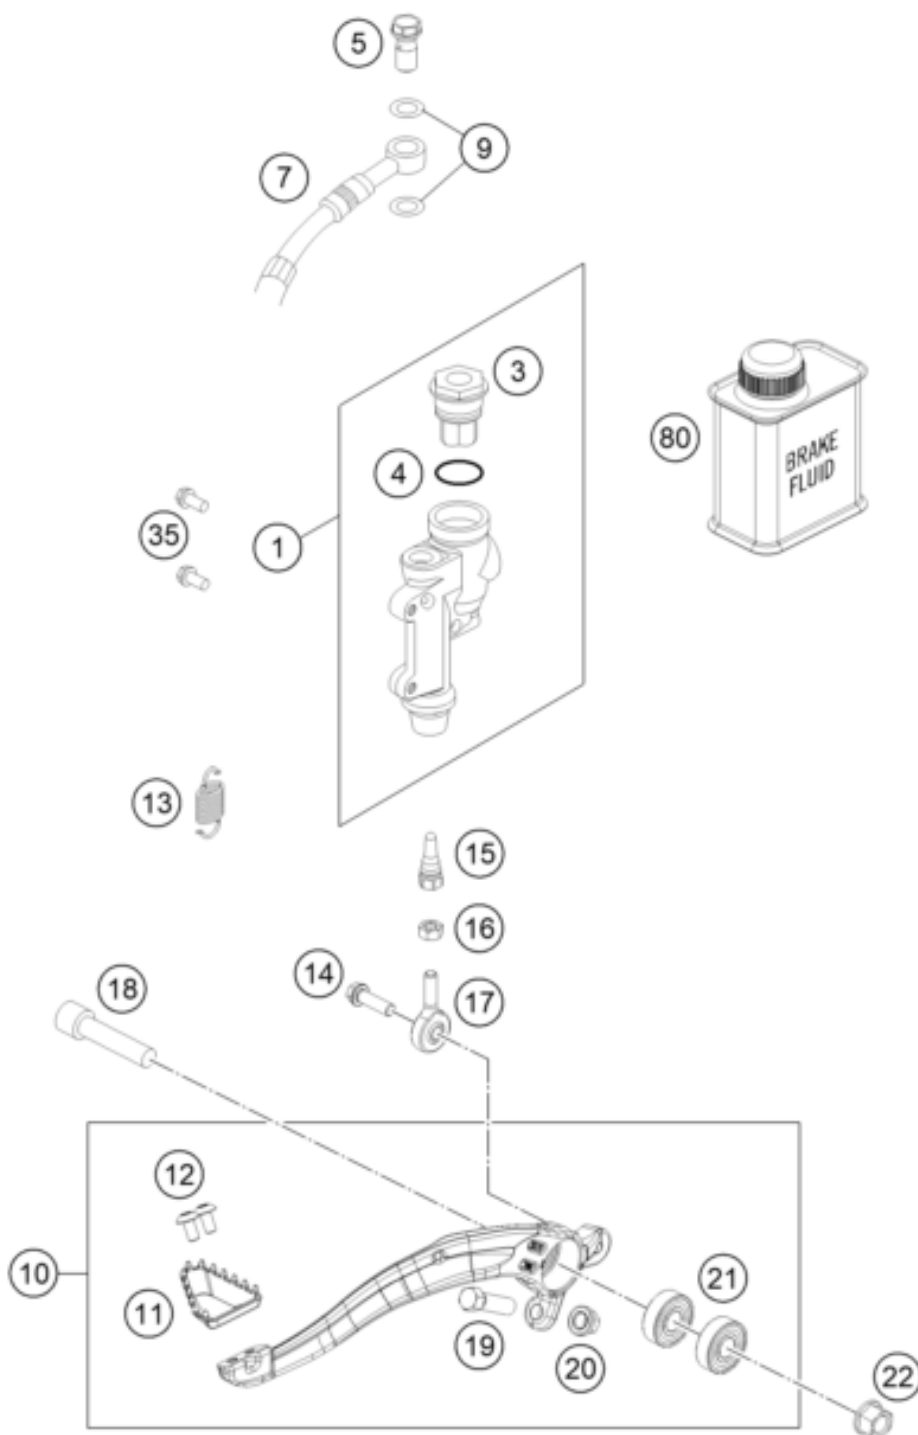

ACHTUNG !!!  
Nur für Brembo!

CAUTION !!!  
For Brembo only!

Pos	Part Number	Description	Additional Text	Quantity
1	77013060044	REAR BRAKE CYLINDER CPL.SX 09		1.00
3	54813062100	REAR BRAKE CYL. COVER CPL. 04	WITH RUBBER BELLOWS	1.00
4	54813063000	FOOT-BRAKE CYL. GASKET SX 03		1.00
5	54813020100	banjo bolt M10x1x19 black	SX, EXC USA	1.00
7	77213070100	BRAKE HOSE REAR		1.00
9	0603100141	sealing ring DIN 7603 10x14x1	ONLY FOR LC4 ADVENTURE	2.00

10	79413050044	FOOT BRAKE LEVER CPL.		1.00
11	79413051000	Step brake lever 16		1.00
12	78105081010	SCREW TORX M5X10		2.00
13	79003062000	RETURN SPRING F. BRAKE LEVER		1.00
14	0025060206S	HH collar screw M6x20 TX30		1.00
15	54813056000	PUSH ROD L=28MM 03		1.00
16	0934060003	Hex. nut DIN 934 M6		1.00
17	54813055000	SWIVEL HEAD KA6 03		1.00
18	0032100406S	AH-COLLAR SCREW M10X40 ISA45		1.00
19	59001037000	SPECIAL SCREW M8X26 WS=10		1.00
20	46030045000	flanged nut M8 WS10		1.00
21	0625060002	deep groove ball bearing SKF 6		2.00
22	54630044000	COLLAR NUT M10 WS=13		1.00
35	0025060126	HH collar screw M6x12 TX30		2.00
80	00062030000	Brake fluid DOT5.1 0,25L		1.00