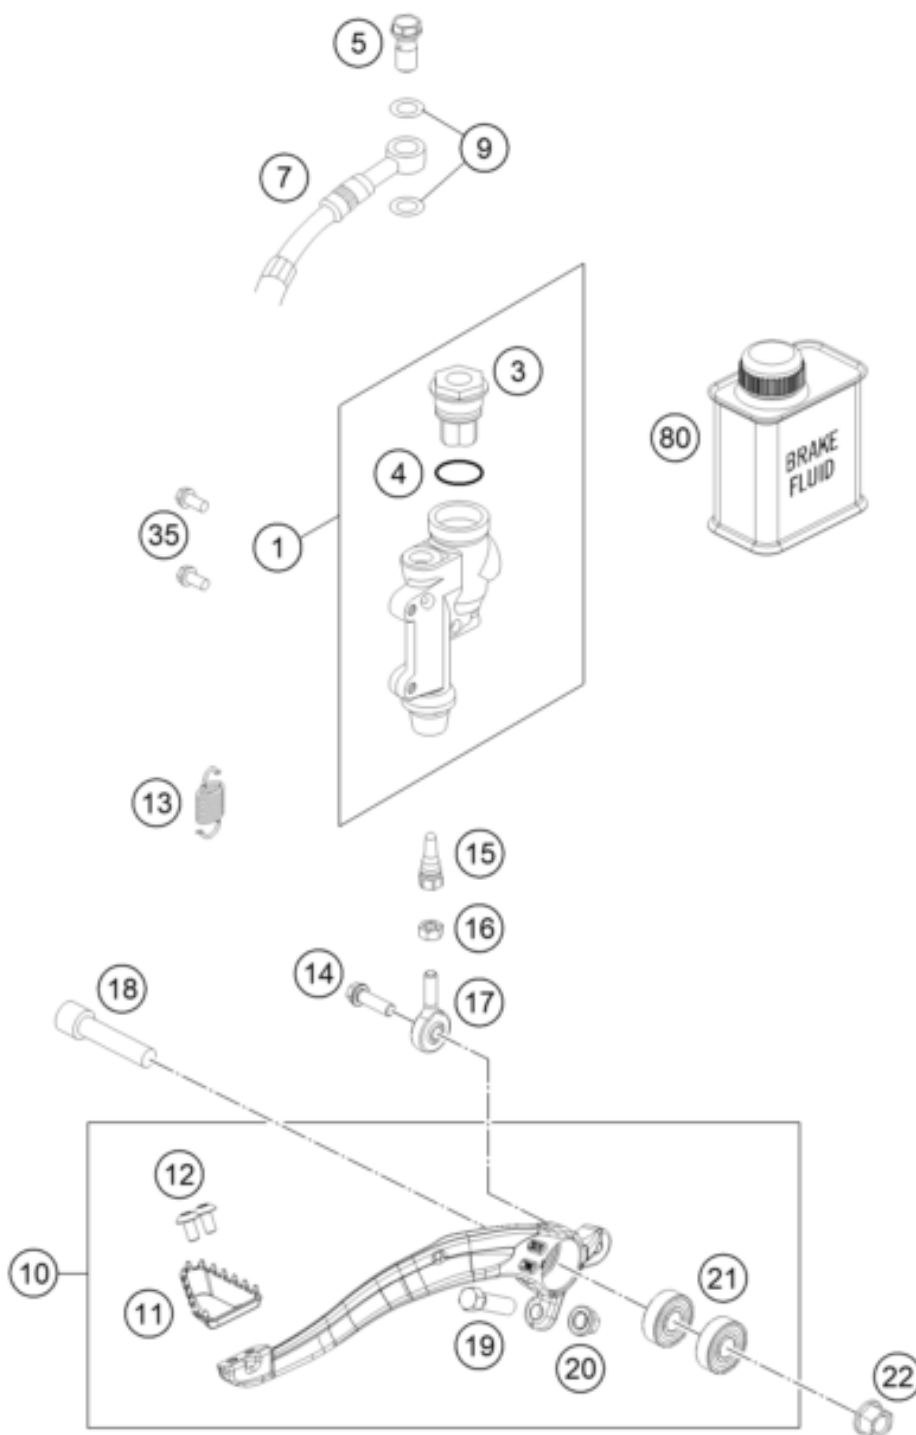

ACHTUNG !!!
Nur für Brembo!

CAUTION !!!
For Brembo only!

Pos	Part Number	Description	Additional Text	Quantity
1	77013060044	REAR BRAKE CYLINDER CPL.SX 09		1.00
3	54813062100	REAR BRAKE CYL. COVER CPL. 04	WITH RUBBER BELLOWS	1.00
4	54813063000	FOOT-BRAKE CYL. GASKET SX 03		1.00
5	54813020100	banjo bolt M10x1x19 black	SX, EXC USA	1.00
7	77213070100	BRAKE HOSE REAR		1.00
9	0603100141	sealing ring DIN 7603 10x14x1	ONLY FOR LC4 ADVENTURE	2.00

10	79413050044	FOOT BRAKE LEVER CPL.		1.00
11	79413051000	Step brake lever 16		1.00
12	78105081010	SCREW TORX M5X10		2.00
13	79003062000	RETURN SPRING F. BRAKE LEVER		1.00
14	0025060206S	HH collar screw M6x20 TX30		1.00
15	54813056000	PUSH ROD L=28MM 03		1.00
16	0934060003	Hex. nut DIN 934 M6		1.00
17	54813055000	SWIVEL HEAD KA6 03		1.00
18	0032100406S	AH-COLLAR SCREW M10X40 ISA45		1.00
19	59001037000	SPECIAL SCREW M8X26 WS=10		1.00
20	46030045000	flanged nut M8 WS10		1.00
21	0625060002	deep groove ball bearing SKF 6		2.00
22	54630044000	COLLAR NUT M10 WS=13		1.00
35	0025060126	HH collar screw M6x12 TX30		2.00
80	00062030000	Brake fluid DOT5.1 0,25L		1.00