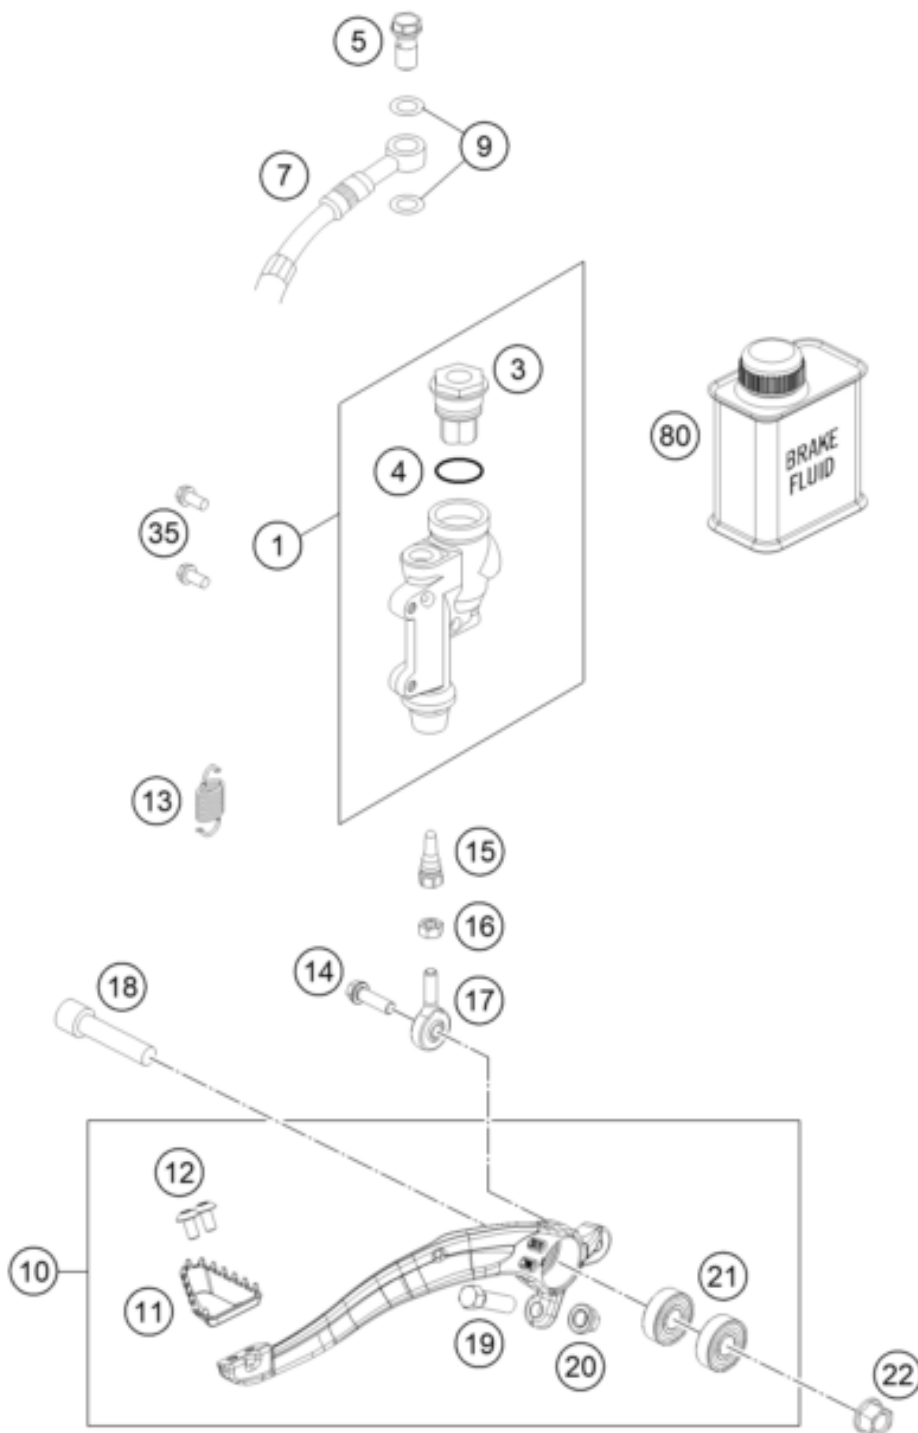

ACHTUNG !!!  
Nur für Brembo!

CAUTION !!!  
For Brembo only!

Pos	Part Number	Description	Additional Text	Quantity
1	77013060044	REAR BRAKE CYLINDER CPL.SX 09		1.00
3	54813062100	REAR BRAKE CYL. COVER CPL. 04	WITH RUBBER BELLOWS	1.00
4	54813063000	FOOT-BRAKE CYL. GASKET SX 03		1.00
5	54813020100	banjo bolt M10x1x19 black	SX, EXC USA	1.00
7	77213070100	BRAKE HOSE REAR		1.00
9	0603100141	sealing ring DIN 7603 10x14x1	ONLY FOR LC4 ADVENTURE	2.00

10	79413050044	FOOT BRAKE LEVER CPL.		1.00
11	79413051000	Step brake lever 16		1.00
12	78105081010	SCREW TORX M5X10		2.00
13	79003062000	RETURN SPRING F. BRAKE LEVER		1.00
14	0025060206S	HH collar screw M6x20 TX30		1.00
15	54813056000	PUSH ROD L=28MM 03		1.00
16	0934060003	Hex. nut DIN 934 M6		1.00
17	54813055000	SWIVEL HEAD KA6 03		1.00
18	0032100406S	AH-COLLAR SCREW M10X40 ISA45		1.00
19	59001037000	SPECIAL SCREW M8X26 WS=10		1.00
20	46030045000	flanged nut M8 WS10		1.00
21	0625060002	deep groove ball bearing SKF 6		2.00
22	54630044000	COLLAR NUT M10 WS=13		1.00
35	0025060126	HH collar screw M6x12 TX30		2.00
80	00062030000	Brake fluid DOT5.1 0,25L		1.00