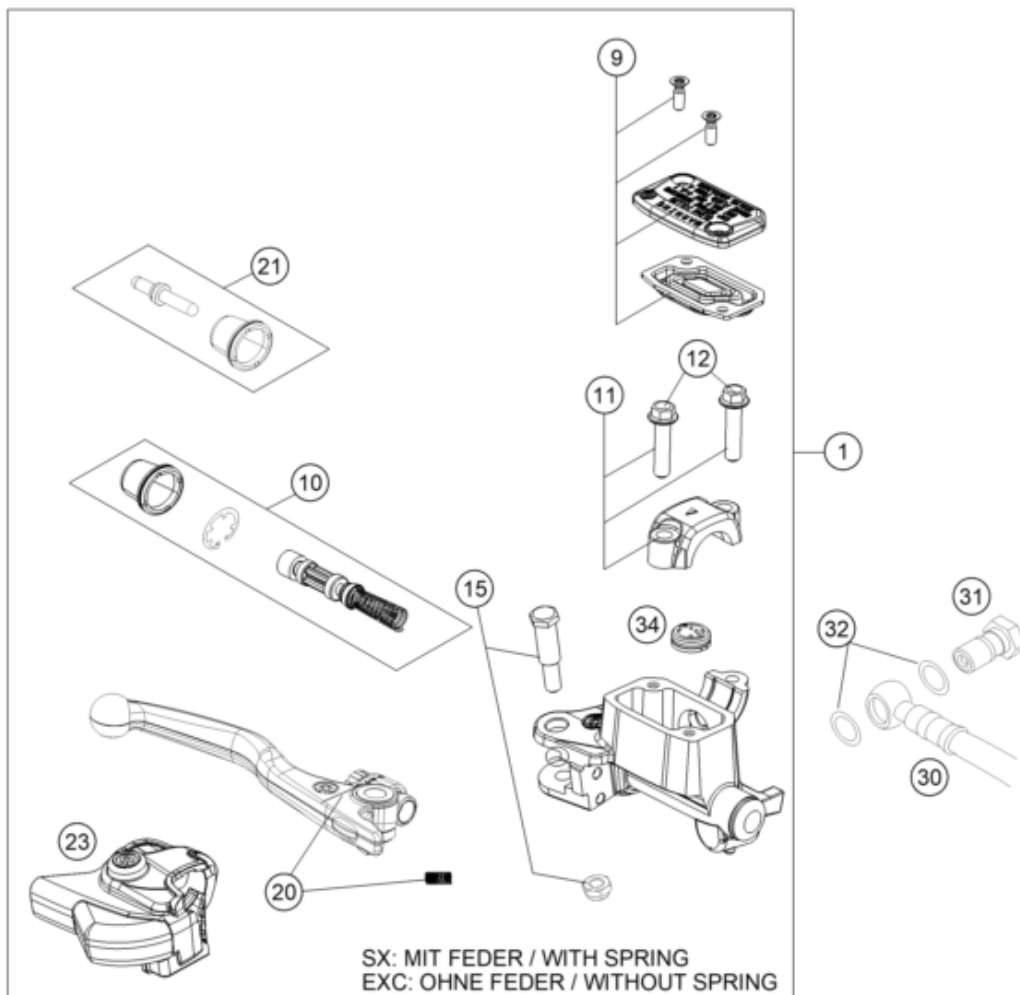

ACHTUNG !!!
Nur für Brembo!

CAUTION !!!
For Brembo only!

Pos	Part Number	Description	Additional Text	Quantity
1	77713001044	HAND BRAKE CYLIND. CPL. SX 201		1.00
9	77713003000	HAND BRAKE CYL. COVER		1.00
10	77713008000	REPAIR KIT PISTON SX 2014		1.00
11	54802005100	CLAMP CPL. 06		1.00
12	0025060256	HH collar screw M6x25 TX30		2.00
15	77713006000	LEVER SCREW		1.00
20	77713002000	Hand brake lever + spring SX 1	SX WITH SPRING, EXC WITHOUT SP	1.00
21	77713007000	PUSH ROD CPL. SX 2014		1.00
23	77713004000	Protection cap, hand brake cyl		1.00
30	59013010000	Brakeho. Front 1235mm 2000	125-380 SX	1.00

31	54813020100	banjo bolt M10x1x19 black	SX, EXC USA	1.00
32	0603100141	sealing ring DIN 7603 10x14x1	ONLY FOR LC4 ADVENTURE	2.00
34	54802051000	VALVE		1.00
80	00062030000	Brake fluid DOT5.1 0,25L		1.00