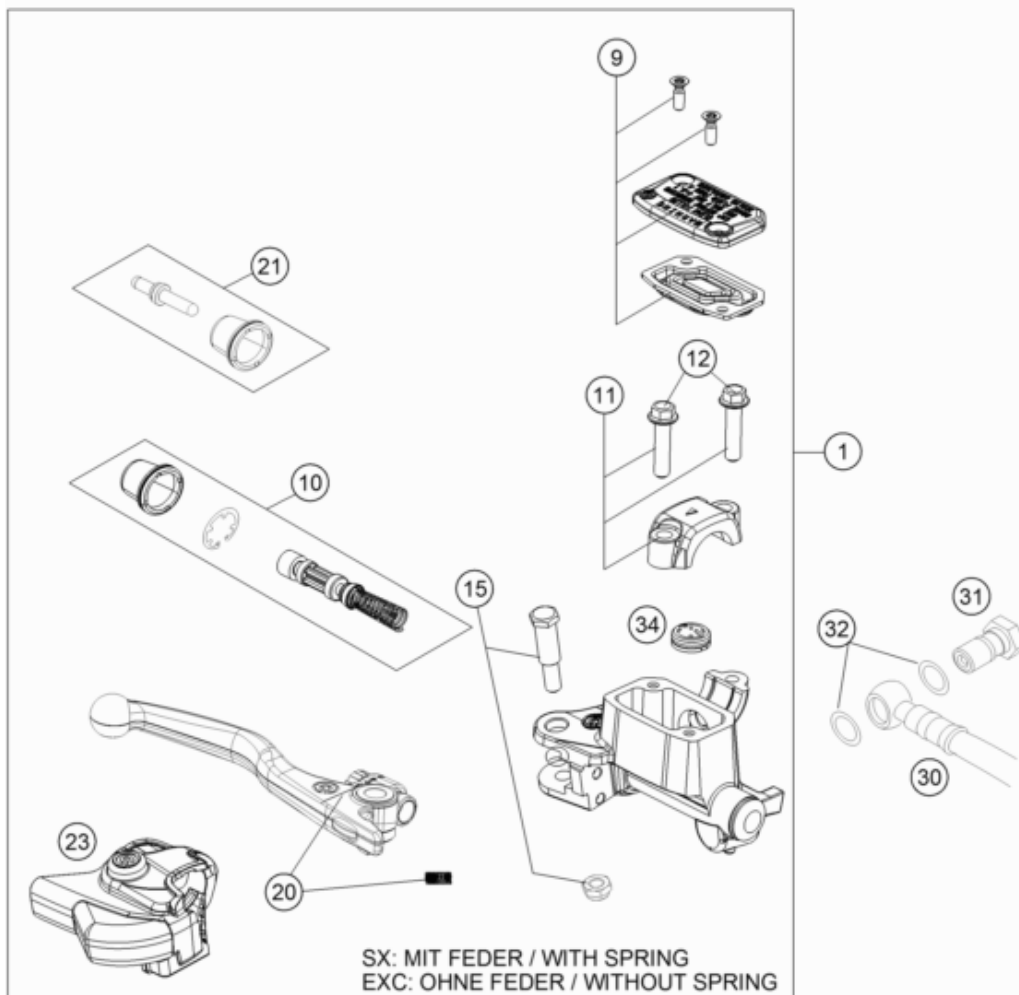

ACHTUNG !!!
Nur für Brembo!

CAUTION !!!
For Brembo only!

Pos	Part Number	Description	Additional Text	Quantity
1	77713001044	HAND BRAKE CYLIND. CPL. SX 201		1.00
9	77713003000	HAND BRAKE CYL. COVER		1.00
10	77713008000	REPAIR KIT PISTON SX 2014		1.00
11	54802005100	CLAMP CPL. 06		1.00
12	0025060256	HH collar screw M6x25 TX30		2.00
15	77713006000	LEVER SCREW		1.00
20	77713002000	Hand brake lever + spring SX 1	SX WITH SPRING, EXC WITHOUT SP	1.00
21	77713007000	PUSH ROD CPL. SX 2014		1.00
23	77713004000	Protection cap, hand brake cyl		1.00
30	59013010000	Brakeho. Front 1235mm 2000	125-380 SX	1.00

31	54813020100	banjo bolt M10x1x19 black	SX, EXC USA	1.00
32	0603100141	sealing ring DIN 7603 10x14x1	ONLY FOR LC4 ADVENTURE	2.00
34	54802051000	VALVE		1.00
80	00062030000	Brake fluid DOT5.1 0,25L		1.00