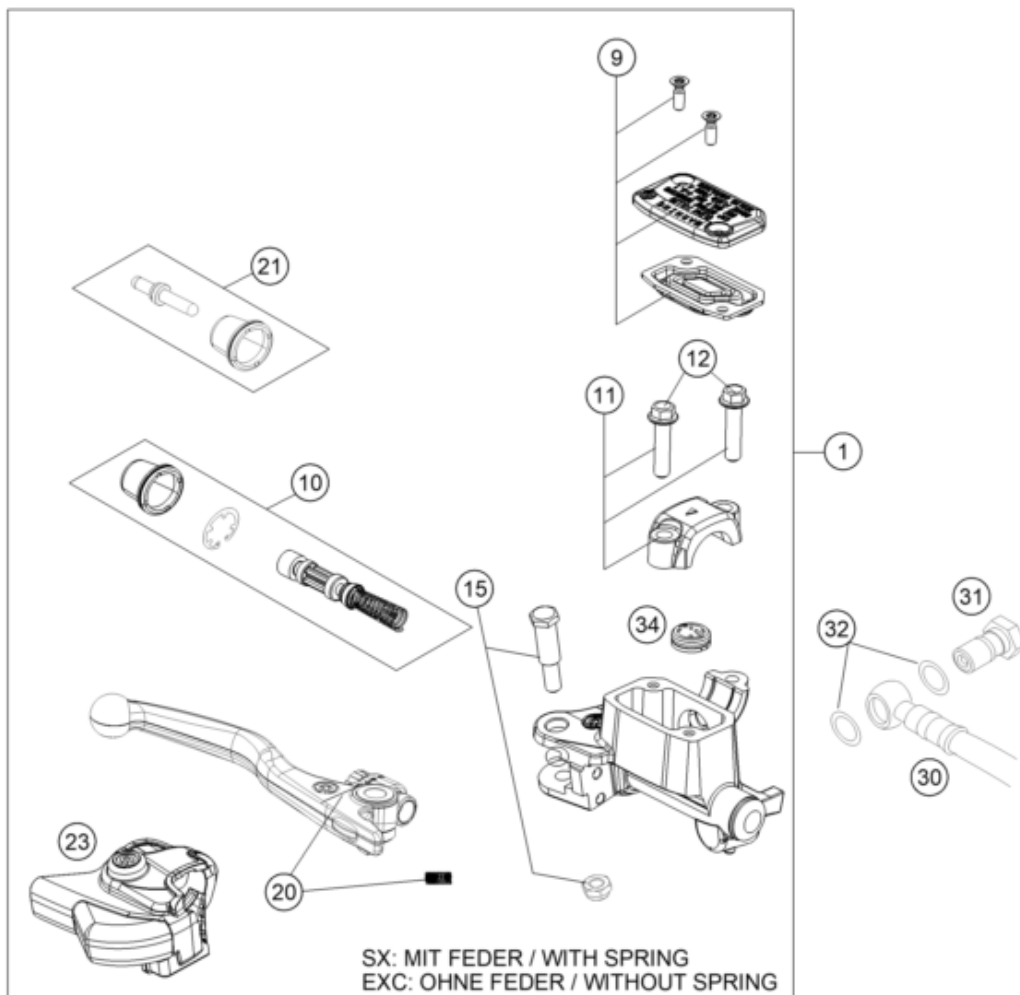

ACHTUNG !!!  
Nur für Brembo!

CAUTION !!!  
For Brembo only!

Pos	Part Number	Description	Additional Text	Quantity
1	77713001044	HAND BRAKE CYLIND. CPL. SX 201		1.00
9	77713003000	HAND BRAKE CYL. COVER		1.00
10	77713008000	REPAIR KIT PISTON SX 2014		1.00
11	54802005100	CLAMP CPL. 06		1.00
12	0025060256	HH collar screw M6x25 TX30		2.00
15	77713006000	LEVER SCREW		1.00
20	77713002000	Hand brake lever + spring SX 1	SX WITH SPRING, EXC WITHOUT SP	1.00
21	77713007000	PUSH ROD CPL. SX 2014		1.00
23	77713004000	Protection cap, hand brake cyl		1.00
30	59013010000	Brakeho. Front 1235mm 2000	125-380 SX	1.00

31	54813020100	banjo bolt M10x1x19 black	SX, EXC USA	1.00
32	0603100141	sealing ring DIN 7603 10x14x1	ONLY FOR LC4 ADVENTURE	2.00
34	54802051000	VALVE		1.00
80	00062030000	Brake fluid DOT5.1 0,25L		1.00