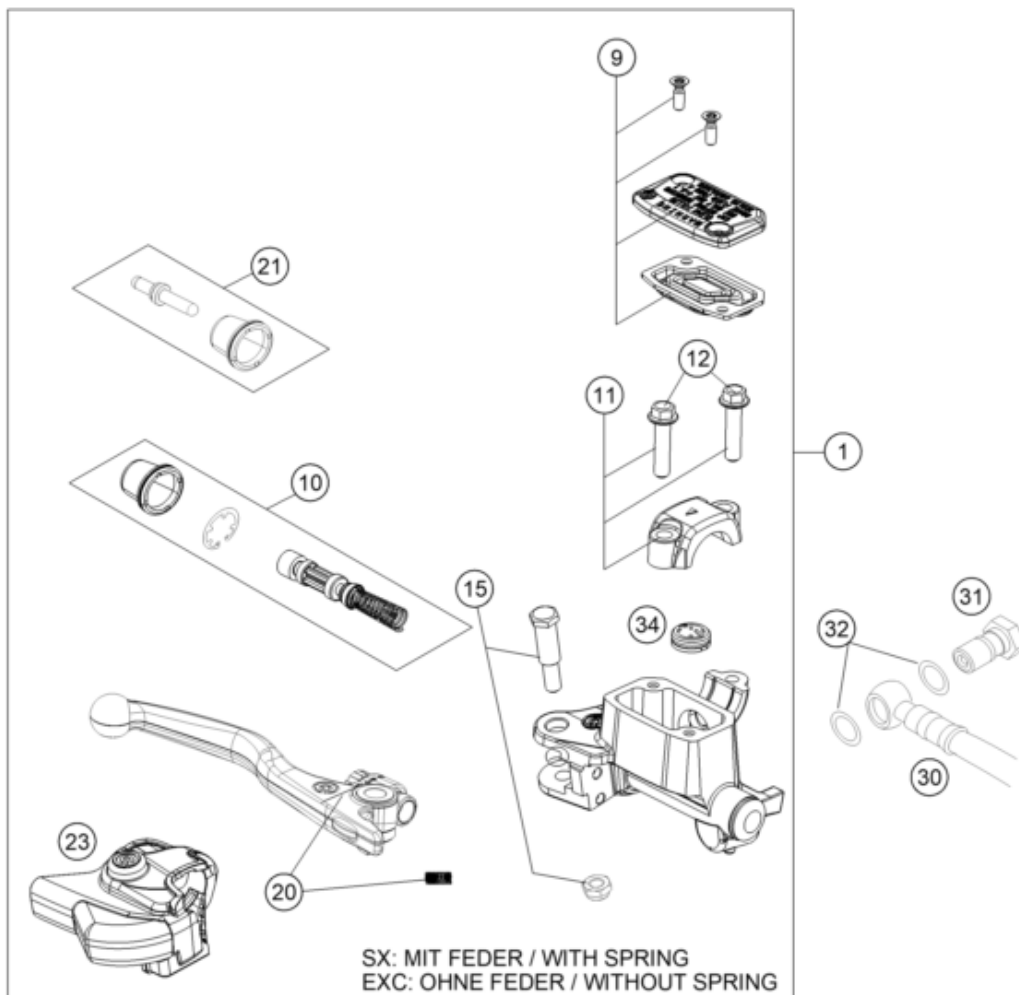

ACHTUNG !!!  
Nur für Brembo!

CAUTION !!!  
For Brembo only!

Pos	Part Number	Description	Additional Text	Quantity
1	77713001044	HAND BRAKE CYLIND. CPL. SX 201		1.00
9	77713003000	HAND BRAKE CYL. COVER		1.00
10	77713008000	REPAIR KIT PISTON SX 2014		1.00
11	54802005100	CLAMP CPL. 06		1.00
12	0025060256	HH collar screw M6x25 TX30		2.00
15	77713006000	LEVER SCREW		1.00
20	77713002000	Hand brake lever + spring SX 1	SX WITH SPRING, EXC WITHOUT SP	1.00
21	77713007000	PUSH ROD CPL. SX 2014		1.00
23	77713004000	Protection cap, hand brake cyl		1.00
30	59013010000	Brakeho. Front 1235mm 2000	125-380 SX	1.00

31	54813020100	banjo bolt M10x1x19 black	SX, EXC USA	1.00
32	0603100141	sealing ring DIN 7603 10x14x1	ONLY FOR LC4 ADVENTURE	2.00
34	54802051000	VALVE		1.00
80	00062030000	Brake fluid DOT5.1 0,25L		1.00