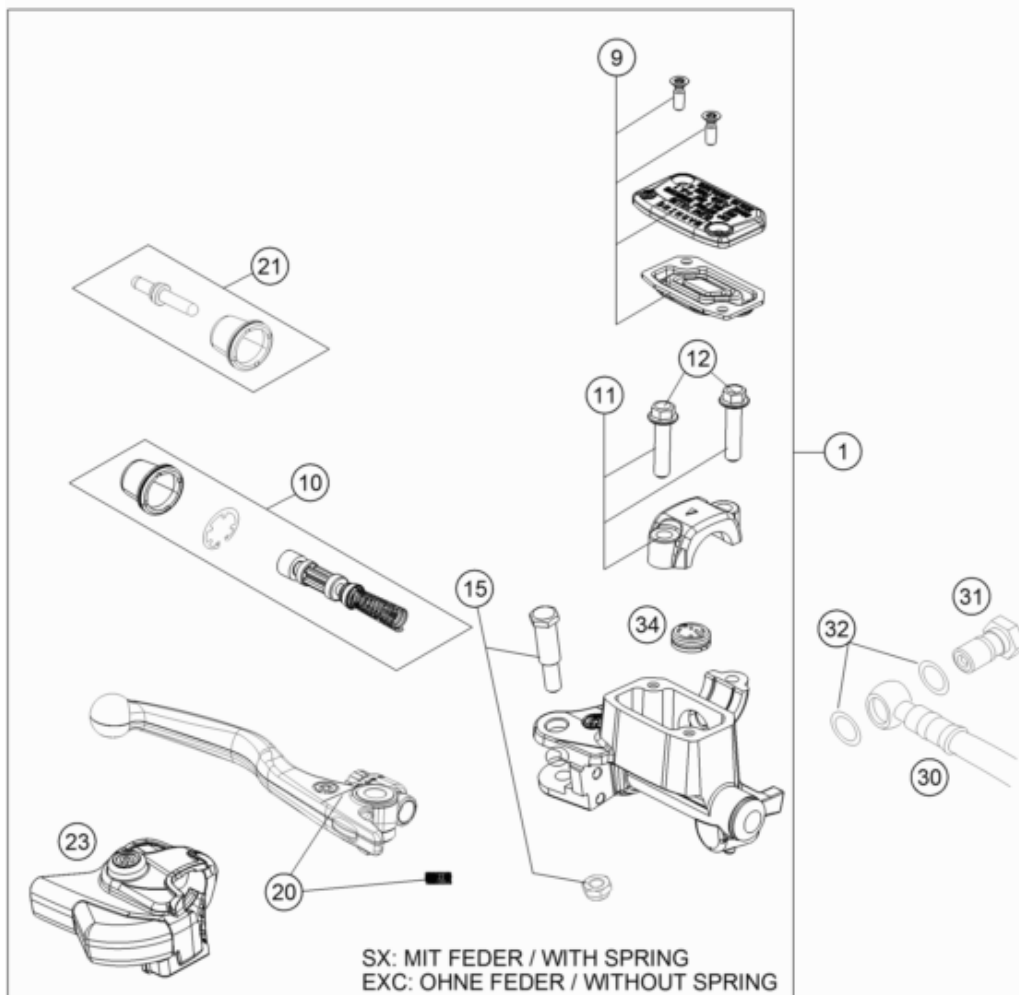

ACHTUNG !!!  
Nur für Brembo!

CAUTION !!!  
For Brembo only!

Pos	Part Number	Description	Additional Text	Quantity
1	77713001044	HAND BRAKE CYLIND. CPL. SX 201		1.00
9	77713003000	HAND BRAKE CYL. COVER		1.00
10	77713008000	REPAIR KIT PISTON SX 2014		1.00
11	54802005100	CLAMP CPL. 06		1.00
12	0025060256	HH collar screw M6x25 TX30		2.00
15	77713006000	LEVER SCREW		1.00
20	77713002000	Hand brake lever + spring SX 1	SX WITH SPRING, EXC WITHOUT SP	1.00
21	77713007000	PUSH ROD CPL. SX 2014		1.00
23	77713004000	Protection cap, hand brake cyl		1.00
30	59013010000	Brakeho. Front 1235mm 2000	125-380 SX	1.00

31	54813020100	banjo bolt M10x1x19 black	SX, EXC USA	1.00
32	0603100141	sealing ring DIN 7603 10x14x1	ONLY FOR LC4 ADVENTURE	2.00
34	54802051000	VALVE		1.00
80	00062030000	Brake fluid DOT5.1 0,25L		1.00