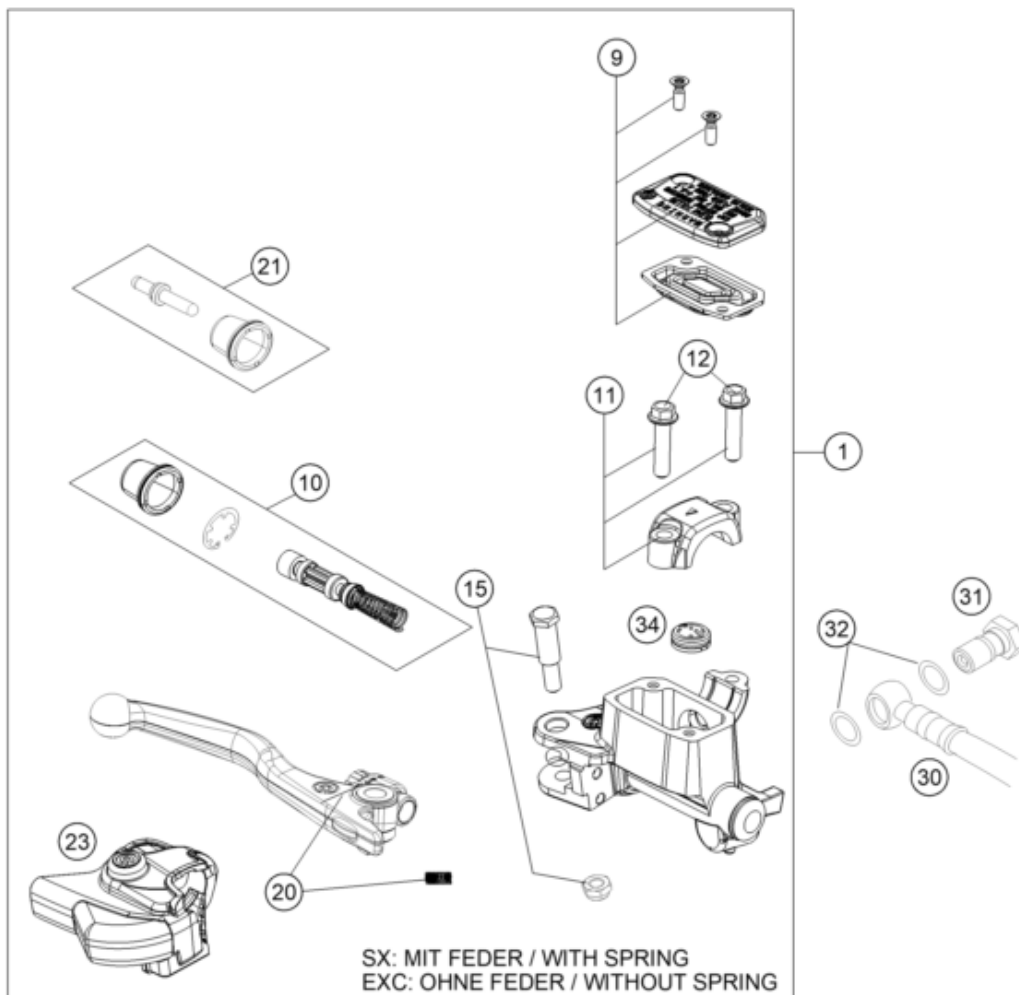

ACHTUNG !!!
Nur für Brembo!

CAUTION !!!
For Brembo only!

Pos	Part Number	Description	Additional Text	Quantity
1	77713001044	HAND BRAKE CYLIND. CPL. SX 201		1.00
9	77713003000	HAND BRAKE CYL. COVER		1.00
10	77713008000	REPAIR KIT PISTON SX 2014		1.00
11	54802005100	CLAMP CPL. 06		1.00
12	0025060256	HH collar screw M6x25 TX30		2.00
15	77713006000	LEVER SCREW		1.00
20	77713002000	Hand brake lever + spring SX 1	SX WITH SPRING, EXC WITHOUT SP	1.00
21	77713007000	PUSH ROD CPL. SX 2014		1.00
23	77713004000	Protection cap, hand brake cyl		1.00
30	59013010000	Brakeho. Front 1235mm 2000	125-380 SX	1.00

31	54813020100	banjo bolt M10x1x19 black	SX, EXC USA	1.00
32	0603100141	sealing ring DIN 7603 10x14x1	ONLY FOR LC4 ADVENTURE	2.00
34	54802051000	VALVE		1.00
80	00062030000	Brake fluid DOT5.1 0,25L		1.00