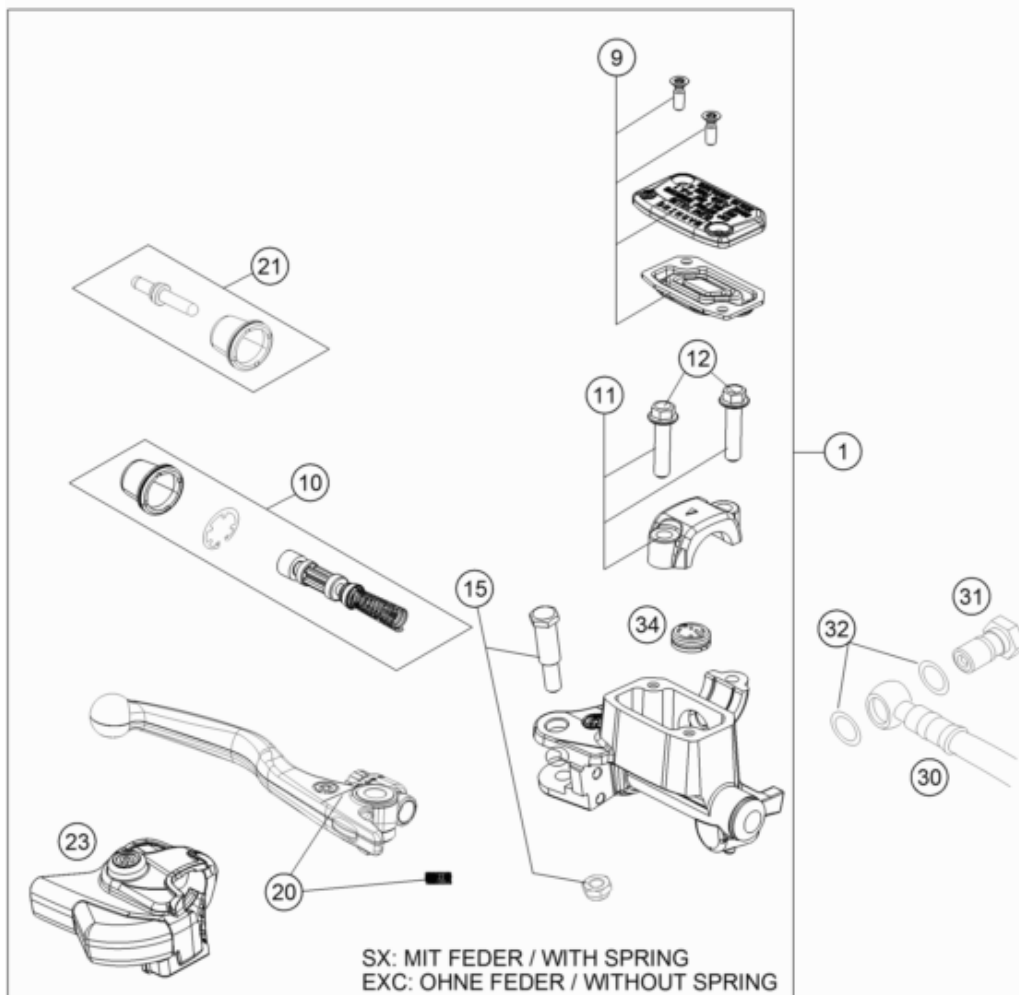

ACHTUNG !!!
Nur für Brembo!

CAUTION !!!
For Brembo only!

Pos	Part Number	Description	Additional Text	Quantity
1	77713001044	HAND BRAKE CYLIND. CPL. SX 201		1.00
9	77713003000	HAND BRAKE CYL. COVER		1.00
10	77713008000	REPAIR KIT PISTON SX 2014		1.00
11	54802005100	CLAMP CPL. 06		1.00
12	0025060256	HH collar screw M6x25 TX30		2.00
15	77713006000	LEVER SCREW		1.00
20	77713002000	Hand brake lever + spring SX 1		1.00
21	77713007000	PUSH ROD CPL. SX 2014		1.00
23	77713004000	Protection cap, hand brake cyl		1.00
30	59013010000	Brakeho. Front 1235mm 2000	125-380 SX	1.00
31	54813020100	banjo bolt M10x1x19 black	SX, EXC USA	1.00

32	0603100141	sealing ring DIN 7603 10x14x1	ONLY FOR LC4 ADVENTURE	2.00
34	54802051000	VALVE		1.00
80	00062030000	Brake fluid DOT5.1 0,25L		1.00