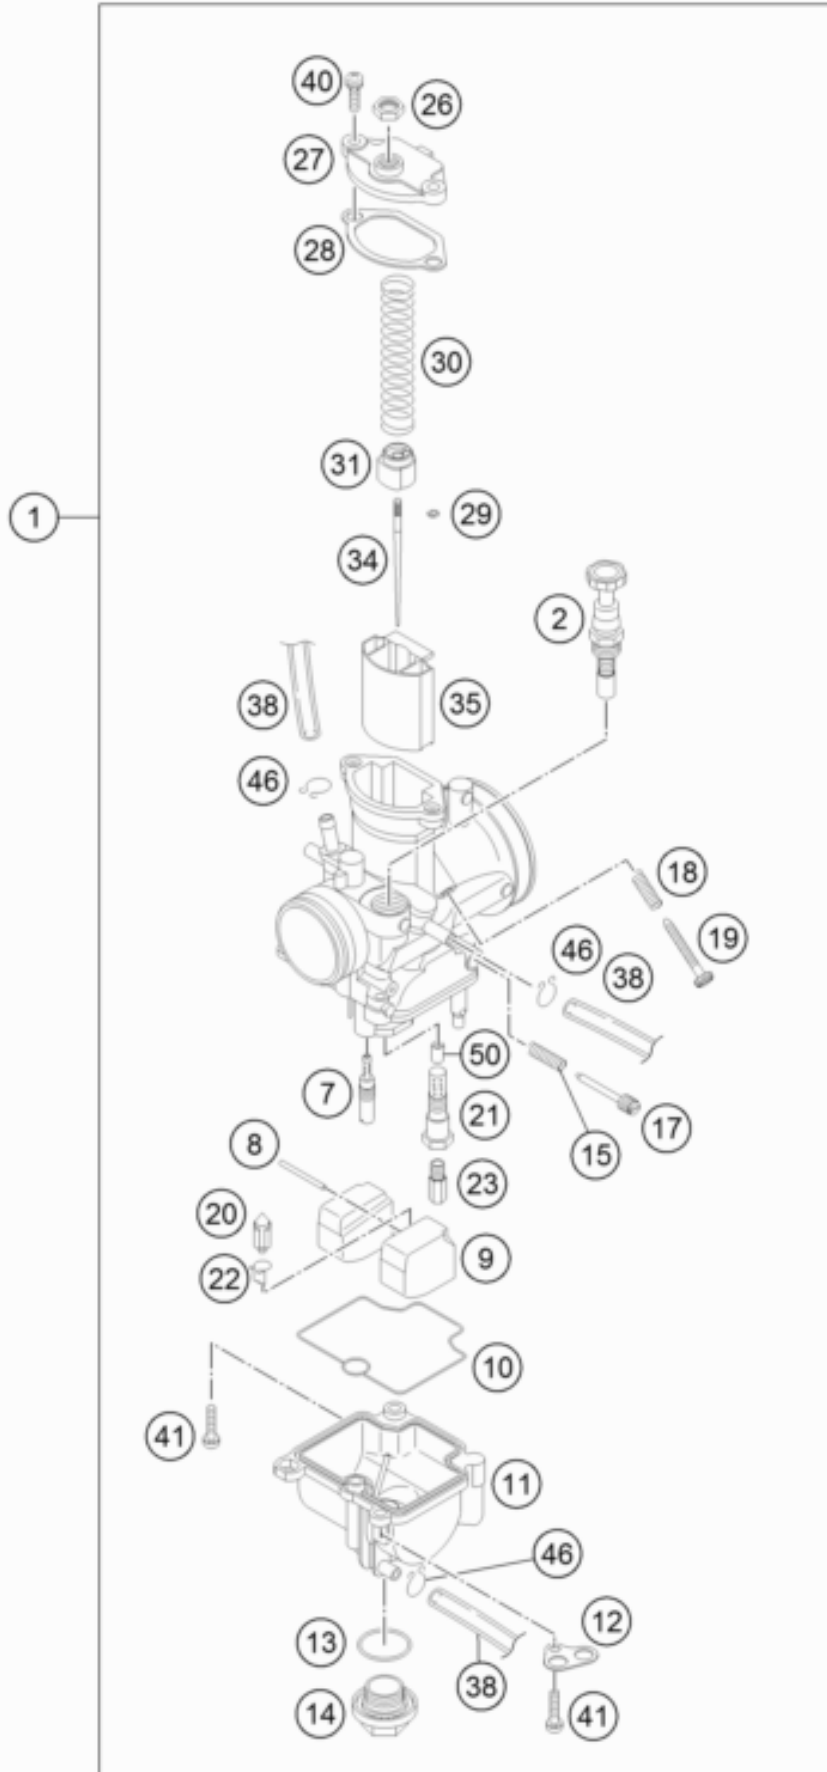

**ACHTUNG !!!**  
Vor dem Einbau des Vergasers,  
Bedüsung kontrollieren.

**CAUTION !!!**  
Before mounting the carburetor,  
check the jetting.

Pos	Part Number	Description	Additional Text	Quantity
1	47231001044	Carburetor Keihin PWK 28 18		1.00
2	54631245000	STARTER PISTON CPL.		1.00
7	54531607040	IDLE JET 40 KEIHIN	450 SMR	0.00
7	54531607042	IDLE JET 42 KEIHIN	525 SMR	0.00
7	54531607045	IDLE JET 45 KEIHIN	200 MXC/EXC-USA	0.00
7	54531607048	IDLE JET 48 KEIHIN	125 SX	1.00
7	54531607050	IDLE JET 50 KEIHIN		0.00
7	54531607052	IDLE JET 52 KEIHIN		0.00
8	57331008000	ARM PIN FLOAT		1.00
9	47031009000	FLOAT CPL. PWK28 03		1.00
10	47031010000	FLOAT CHAMBER GASKET		1.00
11	72531011000	FLOAT CHAMBER COMP. ASSY		1.00
12	54531612100	RETAINING PLATE FOR BLEEDER		2.00
13	0770180230	O-RING 18,00X2,30 NBR 70		1.00
14	54531699000	PLUG M 18X1		1.00
15	54531615000	SPRING FOR ADJUSTMENT SCREW		1.00
17	54531617000	ADJUSTMENT SCREW		1.00
18	54631118000	SPRING		1.00
19	54631219100	ADJUSTMENT SCREW M 5		1.00
20	47031020000	FLOAT NEEDLE CPL.		1.00
21	72531022000	NEEDLE JET HOLDER 14		1.00
22	54531621000	CLAMP		1.00
23	54531623138	Main Jet 138 Keihin		0.00
23	54531623140	MAIN JET GR 140		0.00
23	54531623142	MAIN JET 142 KEIHIN		1.00
23	54531623145	Main jet 145		0.00
23	54531623148	MAIN JET 148 KEIHIN	125 EXC-EU/AUS	0.00
23	54531623150	MAIN JET 150 KEIHIN		0.00
23	54531623152	MAIN JET 152 KEIHIN		0.00
26	52031126000	HEXAGON NUT M 6X0,75 DIN0439		1.00
27	47031027000	CARBURETOR COVER PWK28 03		1.00
28	47031028000	CARBURETOR COVER GASKET PWK28		1.00
29	54531629000	CLIP FOR JET NEEDLE		1.00
30	47031030000	THROTTLE VALVE SPRING		1.00
31	47031031000	SPRING CAP		1.00
34	47231034000	Jet needle Keihin NRKA		0.00
34	47231034100	Jet needle Keihin NRKB		0.00
34	47231034200	Jet Needle Keihin NRKC		1.00
34	47231034300	Jet needle Keihin NRKD		0.00
34	47231034400	Jet needle Keihin NRKE		0.00
34	47231134000	Jet needle Keihin NRJA		0.00
34	47231134100	Jet needle Keihin NRJB		0.00
34	47231134200	Jet needle Keihin NRJC		0.00
34	47231134300	Jet needle Keihin NRJD		0.00
34	47231134400	Jet needle Keihin NRJE		0.00
34	54531636012	"Jet needle Keihin ""NRJC""		0.00
35	47231035000	"Throttle Valve ""3.0"" Keihin		1.00
38	31007007101	PVC-HOSE 4X6MM		2.20
40	0016040163	HH COLLAR SCREW M 4X16 WS=6		2.00
41	0985040163	FLAT HEAD SCREW DIN7985-M 4X16		2.00