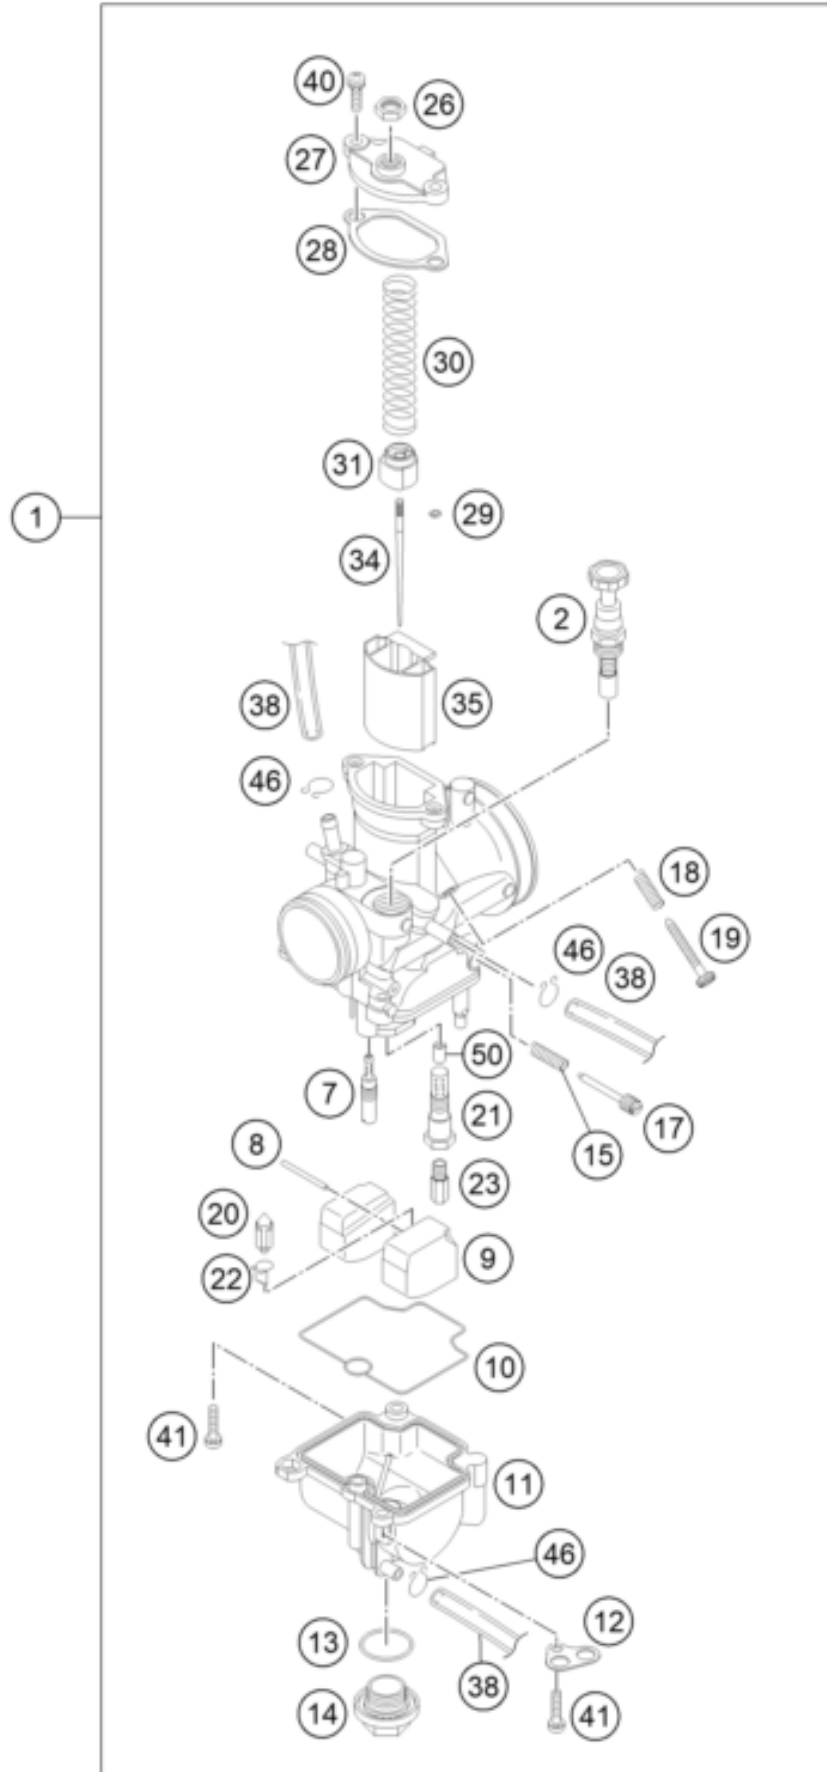

ACHTUNG !!!
Vor dem Einbau des Vergasers,
Bedüsung kontrollieren.

CAUTION !!!
Before mounting the carburetor,
check the jetting.

Pos	Part Number	Description	Additional Text	Quantity
1	47231001044	Carburetor Keihin PWK 28 18		1.00
2	54631245000	STARTER PISTON CPL.		1.00
7	54531607040	IDLE JET 40 KEIHIN	450 SMR	0.00
7	54531607042	IDLE JET 42 KEIHIN	525 SMR	0.00
7	54531607045	IDLE JET 45 KEIHIN	200 MXC/EXC-USA	0.00
7	54531607048	IDLE JET 48 KEIHIN	125 SX	1.00
7	54531607050	IDLE JET 50 KEIHIN		0.00
7	54531607052	IDLE JET 52 KEIHIN		0.00
8	57331008000	ARM PIN FLOAT		1.00
9	47031009000	FLOAT CPL. PWK28 03		1.00
10	47031010000	FLOAT CHAMBER GASKET		1.00
11	72531011000	FLOAT CHAMBER COMP. ASSY		1.00
12	54531612100	RETAINING PLATE FOR BLEEDER		2.00
13	0770180230	O-RING 18,00X2,30 NBR 70		1.00
14	54531699000	PLUG M 18X1		1.00
15	54531615000	SPRING FOR ADJUSTMENT SCREW		1.00
17	54531617000	ADJUSTMENT SCREW		1.00
18	54631118000	SPRING		1.00
19	54631219100	ADJUSTMENT SCREW M 5		1.00
20	47031020000	FLOAT NEEDLE CPL.		1.00
21	72531022000	NEEDLE JET HOLDER 14		1.00
22	54531621000	CLAMP		1.00
23	54531623138	Main Jet 138 Keihin		0.00
23	54531623140	MAIN JET GR 140		0.00
23	54531623142	MAIN JET 142 KEIHIN		1.00
23	54531623145	Main jet 145		0.00
23	54531623148	MAIN JET 148 KEIHIN	125 EXC-EU/AUS	0.00
23	54531623150	MAIN JET 150 KEIHIN		0.00
23	54531623152	MAIN JET 152 KEIHIN		0.00
26	52031126000	HEXAGON NUT M 6X0,75 DIN0439		1.00
27	47031027000	CARBURETOR COVER PWK28 03		1.00
28	47031028000	CARBURETOR COVER GASKET PWK28		1.00
29	54531629000	CLIP FOR JET NEEDLE		1.00
30	47031030000	THROTTLE VALVE SPRING		1.00
31	47031031000	SPRING CAP		1.00
34	47231034000	Jet needle Keihin NRKA		0.00
34	47231034100	Jet needle Keihin NRKB		0.00
34	47231034200	Jet Needle Keihin NRKC		1.00
34	47231034300	Jet needle Keihin NRKD		0.00
34	47231034400	Jet needle Keihin NRKE		0.00
34	47231134000	Jet needle Keihin NRJA		0.00
34	47231134100	Jet needle Keihin NRJB		0.00
34	47231134200	Jet needle Keihin NRJC		0.00
34	47231134300	Jet needle Keihin NRJD		0.00
34	47231134400	Jet needle Keihin NRJE		0.00
34	54531636012	"Jet needle Keihin ""NRJC""		0.00
35	47231035000	"Throttle Valve ""3.0"" Keihin		1.00
38	31007007101	PVC-HOSE 4X6MM		2.20
40	0016040163	HH COLLAR SCREW M 4X16 WS=6		2.00
41	0985040163	FLAT HEAD SCREW DIN7985-M 4X16		2.00