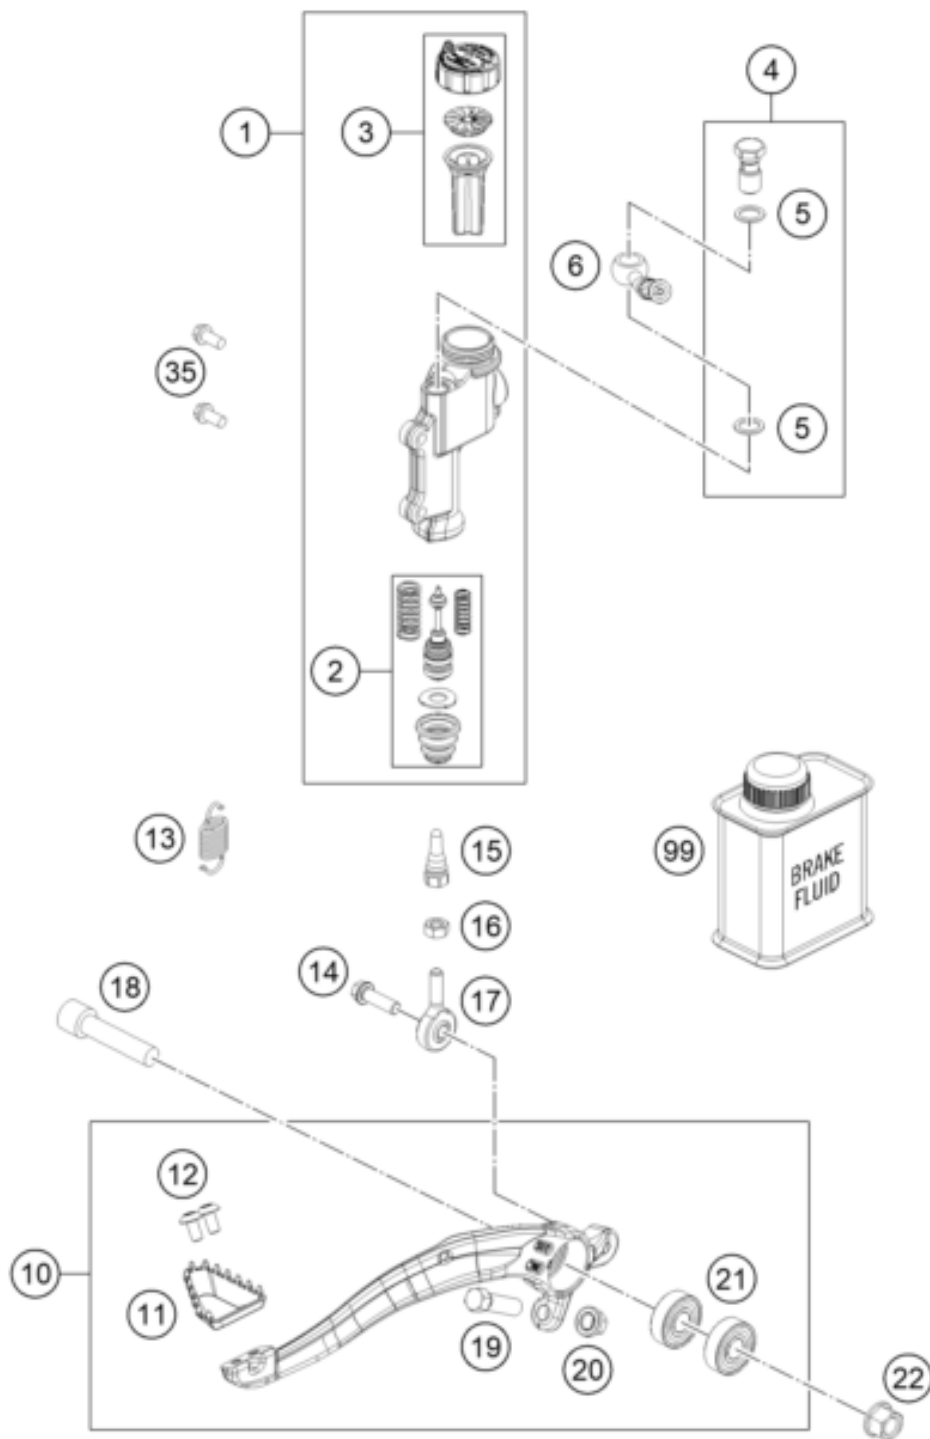

ACHTUNG !!!
Nur für Magura!

CAUTION !!!
For Magura only!

Pos	Part Number	Description	Additional Text	Quantity
1*	24013060044	Foot brake cylinder cpl.		1.00
2*	24013061000	Piston kit		1.00
3*	24013062000	Cover brake cylinder cpl.		1.00
4*	24013093000	Banjo bolt cpl.		1.00
5	59413013050	COPPER GASKET		2.00
6*	24013072000	Brake hose rear		1.00

10	79413050044	FOOT BRAKE LEVER CPL.		1.00
11	79413051000	Step brake lever 16		1.00
12	78105081010	SCREW TORX M5X10		2.00
13	79003062000	RETURN SPRING F. BRAKE LEVER		1.00
14	0025060206S	HH collar screw M6x20 TX30		1.00
15	54813056000	PUSH ROD L=28MM 03		1.00
16	0934060003	Hex. nut DIN 934 M6		1.00
17	54813055000	SWIVEL HEAD KA6 03		1.00
18*	0032100356S	AH-COLLAR SCREW M10X35 ISA45		1.00
19	59001037000	SPECIAL SCREW M8X26 WS=10		1.00
20	46030045000	flanged nut M8 WS10		1.00
21	0625060002	deep groove ball bearing SKF 6		2.00
22	54630044000	COLLAR NUT M10 WS=13		1.00
35	0025060126	HH collar screw M6x12 TX30		2.00
99	00062030000	Brake fluid DOT5.1 0,25L		1.00

* = New part