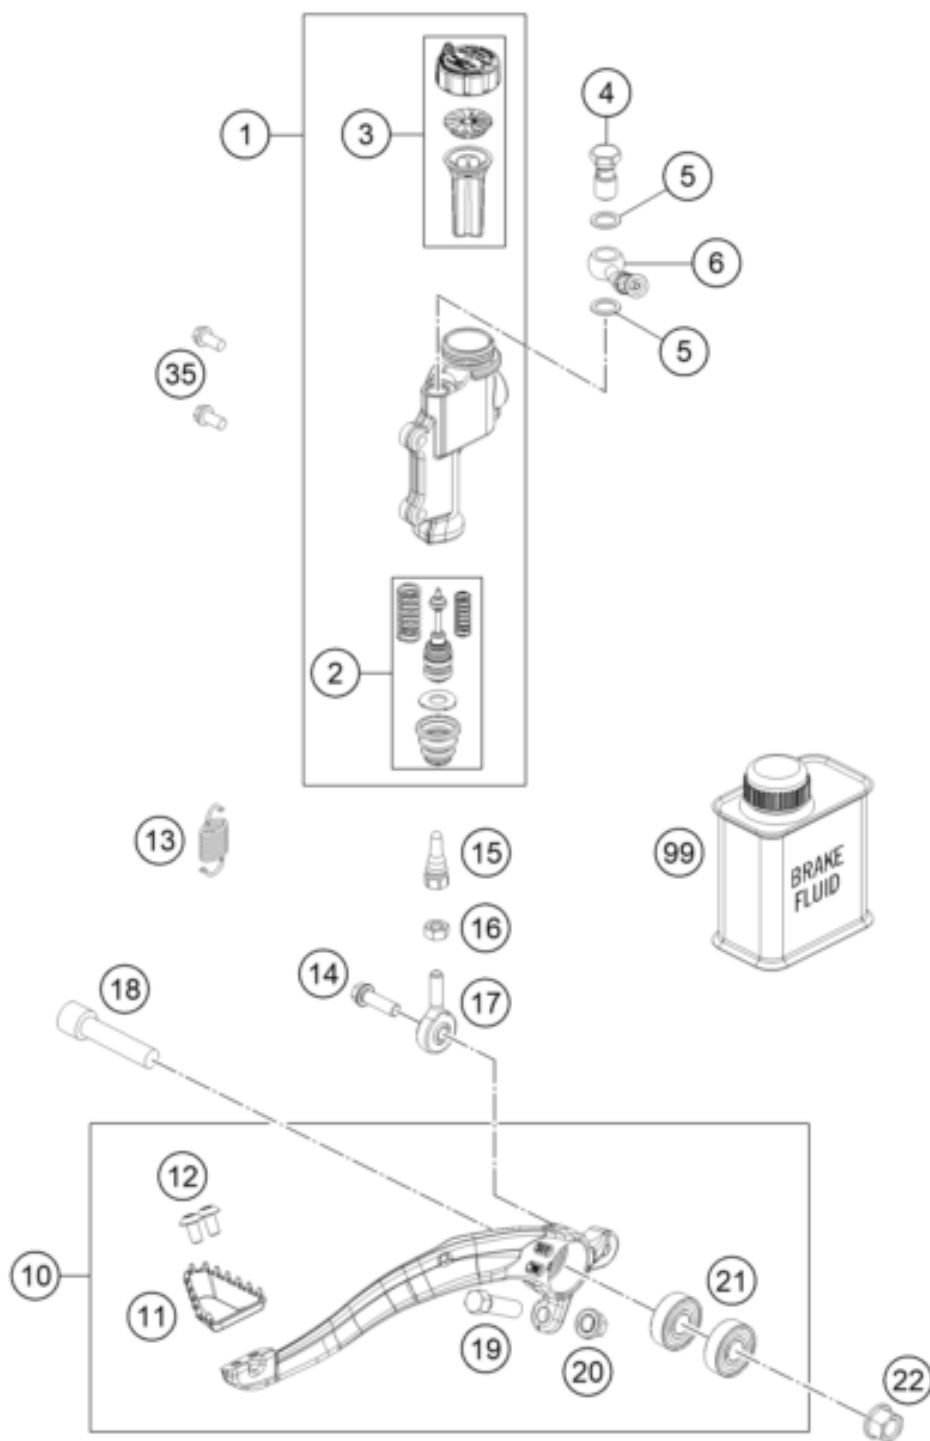

ACHTUNG !!!
Nur für Magura!

CAUTION !!!
For Magura only!

Pos	Part Number	Description	Additional Text	Quantity
1*	24013060044	Foot brake cylinder cpl.		1.00
2*	24013061000	Piston kit		1.00
3*	24013062000	Cover brake cylinder cpl.		1.00
4*	24013013000	Banjo bolt		1.00
5	59413013050	COPPER GASKET		2.00
6*	24013072000	Brake hose rear		1.00

10	55413050044	FOOT BRAKE LEVER CPL.		1.00
11	55413051000	STEP PLATE FOOT BRAKE LEVER		1.00
12	78105081010	SCREW TORX M5X10		2.00
13	79003062000	RETURN SPRING F. BRAKE LEVER		1.00
14	0025060206S	HH collar screw M6x20 TX30		1.00
15	54813056000	PUSH ROD L=28MM 03		1.00
16	0934060003	Hex. nut DIN 934 M6		1.00
17	54813055000	SWIVEL HEAD KA6 03		1.00
18*	0032100356S	AH-COLLAR SCREW M10X35 ISA45		1.00
19	59001037000	SPECIAL SCREW M8X26 WS=10		1.00
20	46030045000	flanged nut M8 WS10		1.00
21	0625060002	deep groove ball bearing SKF 6		2.00
22	54630044000	COLLAR NUT M10 WS=13		1.00
35	0025060126	HH collar screw M6x12 TX30		2.00
99	00062030000	Brake fluid DOT5.1 0,25L		1.00

* = New part