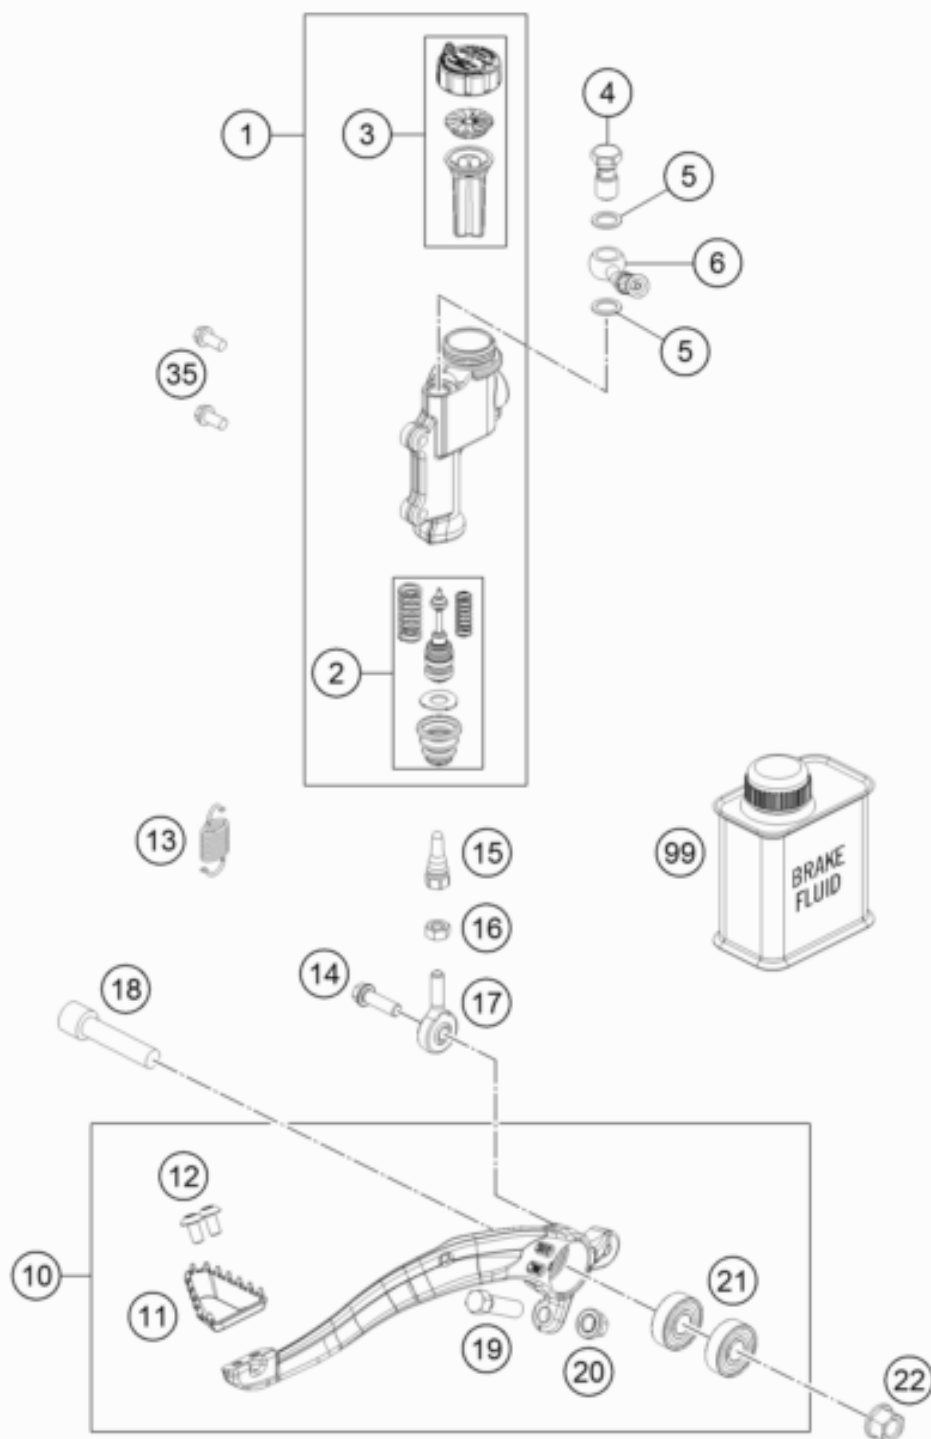

ACHTUNG !!!  
Nur für Magura!

CAUTION !!!  
For Magura only!

Pos	Part Number	Description	Additional Text	Quantity
1*	24013060044	Foot brake cylinder cpl.		1.00
2*	24013061000	Piston kit		1.00
3*	24013062000	Cover brake cylinder cpl.		1.00
4*	24013013000	Banjo bolt		1.00
5	59413013050	COPPER GASKET		2.00
6*	24013072000	Brake hose rear		1.00

10	55413050044	FOOT BRAKE LEVER CPL.		1.00
11	55413051000	STEP PLATE FOOT BRAKE LEVER		1.00
12	78105081010	SCREW TORX M5X10		2.00
13	79003062000	RETURN SPRING F. BRAKE LEVER		1.00
14	0025060206S	HH collar screw M6x20 TX30		1.00
15	54813056000	PUSH ROD L=28MM 03		1.00
16	0934060003	Hex. nut DIN 934 M6		1.00
17	54813055000	SWIVEL HEAD KA6 03		1.00
18*	0032100356S	AH-COLLAR SCREW M10X35 ISA45		1.00
19	59001037000	SPECIAL SCREW M8X26 WS=10		1.00
20	46030045000	flanged nut M8 WS10		1.00
21	0625060002	deep groove ball bearing SKF 6		2.00
22	54630044000	COLLAR NUT M10 WS=13		1.00
35	0025060126	HH collar screw M6x12 TX30		2.00
99	00062030000	Brake fluid DOT5.1 0,25L		1.00

\* = New part