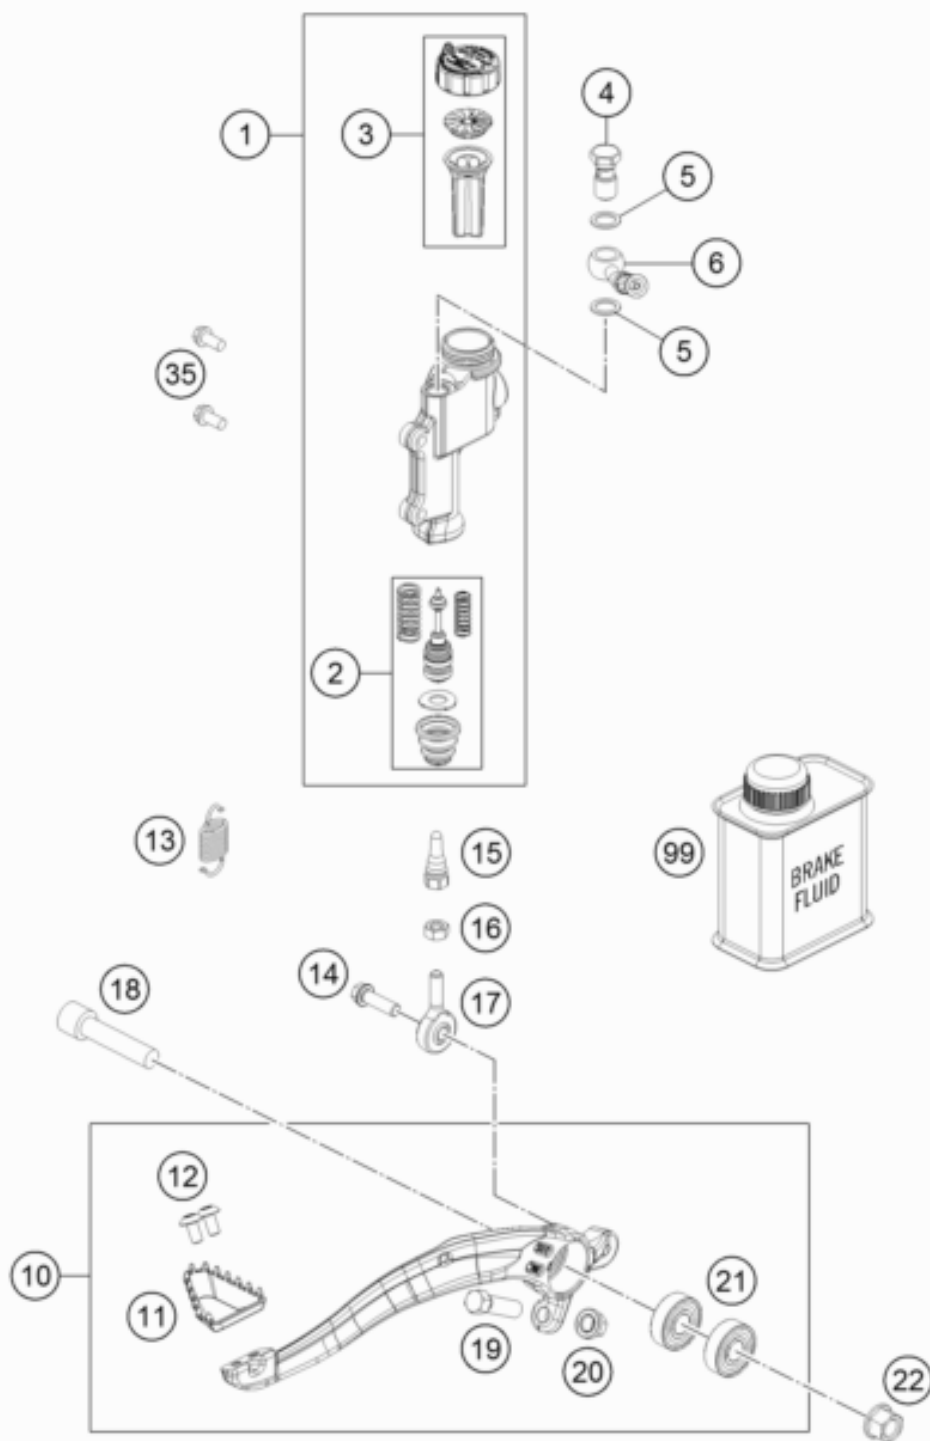

ACHTUNG !!!  
Nur für Magura!

CAUTION !!!  
For Magura only!

Pos	Part Number	Description	Additional Text	Quantity
1*	24013060044	Foot brake cylinder cpl.		1.00
2*	24013061000	Piston kit		1.00
3*	24013062000	Cover brake cylinder cpl.		1.00
4*	24013013000	Banjo bolt		1.00
5	59413013050	COPPER GASKET		2.00
6*	24013072000	Brake hose rear		1.00

10	55413050044	FOOT BRAKE LEVER CPL.		1.00
11	55413051000	STEP PLATE FOOT BRAKE LEVER		1.00
12	78105081010	SCREW TORX M5X10		2.00
13	79003062000	RETURN SPRING F. BRAKE LEVER		1.00
14	0025060206S	HH collar screw M6x20 TX30		1.00
15	54813056000	PUSH ROD L=28MM 03		1.00
16	0934060003	Hex. nut DIN 934 M6		1.00
17	54813055000	SWIVEL HEAD KA6 03		1.00
18*	0032100356S	AH-COLLAR SCREW M10X35 ISA45		1.00
19	59001037000	SPECIAL SCREW M8X26 WS=10		1.00
20	46030045000	flanged nut M8 WS10		1.00
21	0625060002	deep groove ball bearing SKF 6		2.00
22	54630044000	COLLAR NUT M10 WS=13		1.00
35	0025060126	HH collar screw M6x12 TX30		2.00
99	00062030000	Brake fluid DOT5.1 0,25L		1.00

\* = New part