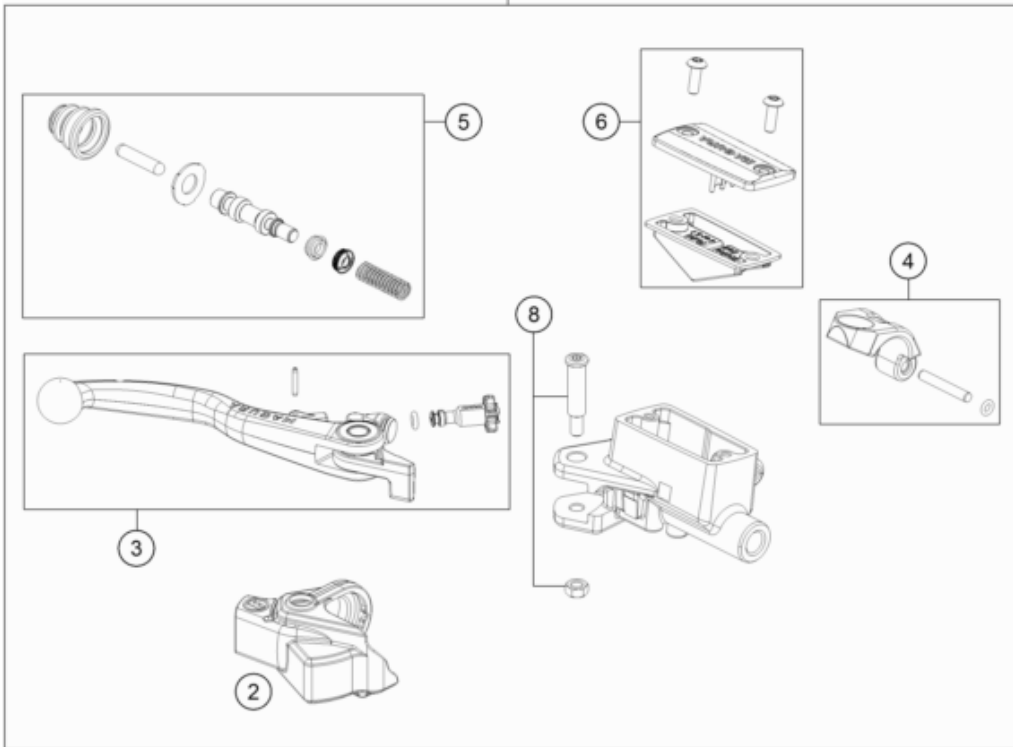

ACHTUNG !!!
Nur für Magura!

CAUTION !!!
For Magura only!

1

Pos	Part Number	Description	Additional Text	Quantity
1*	24013001044	Hand brake cylinder cpl.		1.00
2*	24013004000	Mud cap		1.00
3*	24013002000	Hand brake lever cpl.		1.00
4*	25002044000	CLAMP CPL. SEND BLASTED		1.00
5*	24013008000	Piston kit		1.00
6*	24013003000	Cover cpl.		1.00
8	50302038200	LEVER SCREW SHORT CPL. 09		1.00
11*	25013012000	Brake hose front TC/FC		1.00
99	00062030000	Brake fluid DOT5.1 0,25L		1.00

* = New part