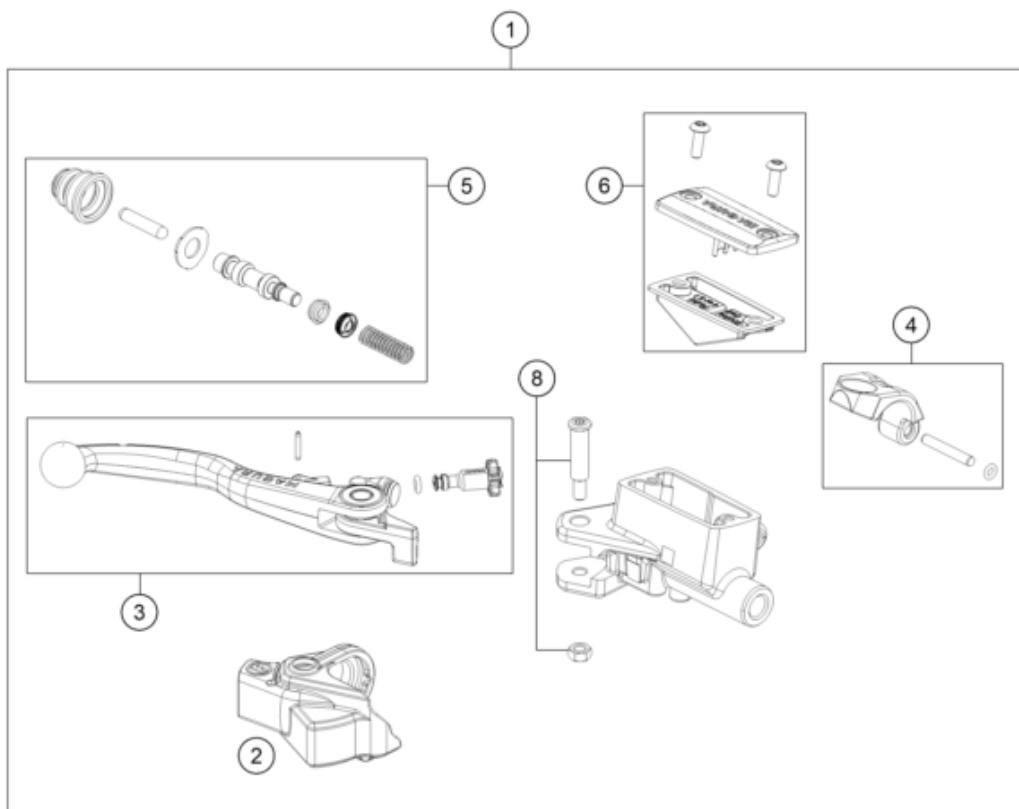

ACHTUNG !!!
Nur für Magura!

CAUTION !!!
For Magura only!

99

Pos	Part Number	Description	Additional Text	Quantity
1*	24013001044	Hand brake cylinder cpl.		1.00
2*	24013004000	Mud cap		1.00
3*	24013002000	Hand brake lever cpl.		1.00
4*	25002044000	CLAMP CPL. SEND BLASTED		1.00
5*	24013008000	Piston kit		1.00
6*	24013003000	Cover cpl.		1.00
8	50302038200	LEVER SCREW SHORT CPL. 09		1.00
11*	25013012000	Brake hose front TC/FC		1.00
99	00062030000	Brake fluid DOT5.1 0,25L		1.00

* = New part