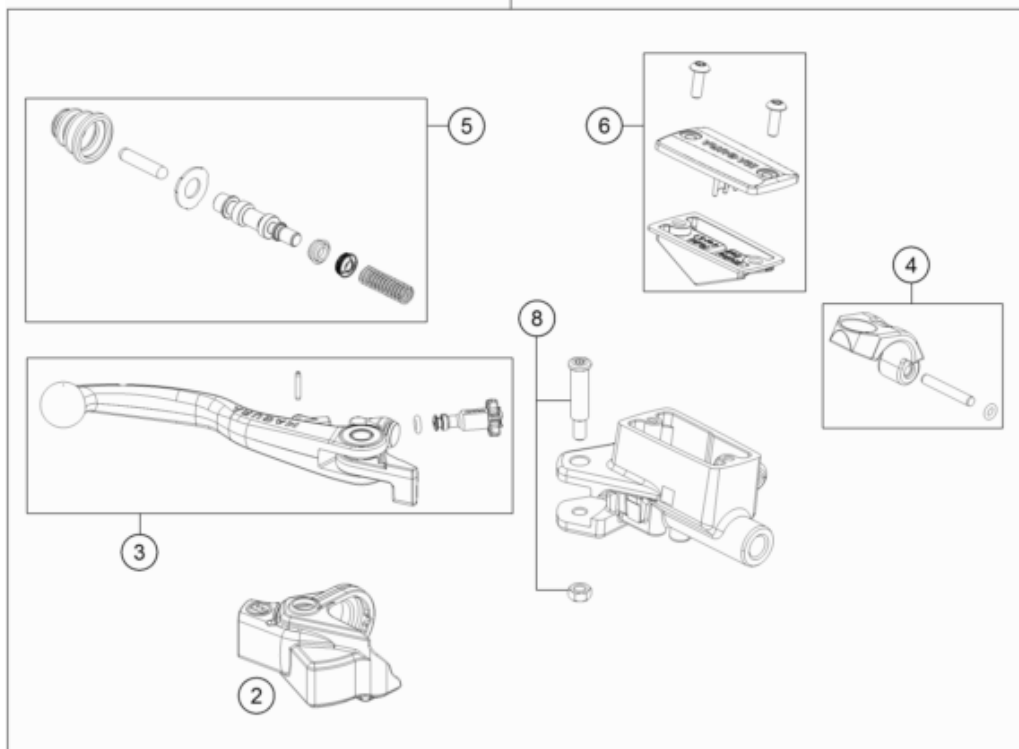

ACHTUNG !!!
Nur für Magura!

CAUTION !!!
For Magura only!

1

Pos	Part Number	Description	Additional Text	Quantity
1*	24013001044	Hand brake cylinder cpl.		1.00
2*	24013004000	Mud cap		1.00
3*	24013002000	Hand brake lever cpl.		1.00
4*	25002044000	CLAMP CPL. SEND BLASTED		1.00
5*	24013008000	Piston kit		1.00
6*	24013003000	Cover cpl.		1.00
8	50302038200	LEVER SCREW SHORT CPL. 09		1.00
11*	25013012000	Brake hose front TC/FC		1.00
99	00062030000	Brake fluid DOT5.1 0,25L		1.00

* = New part