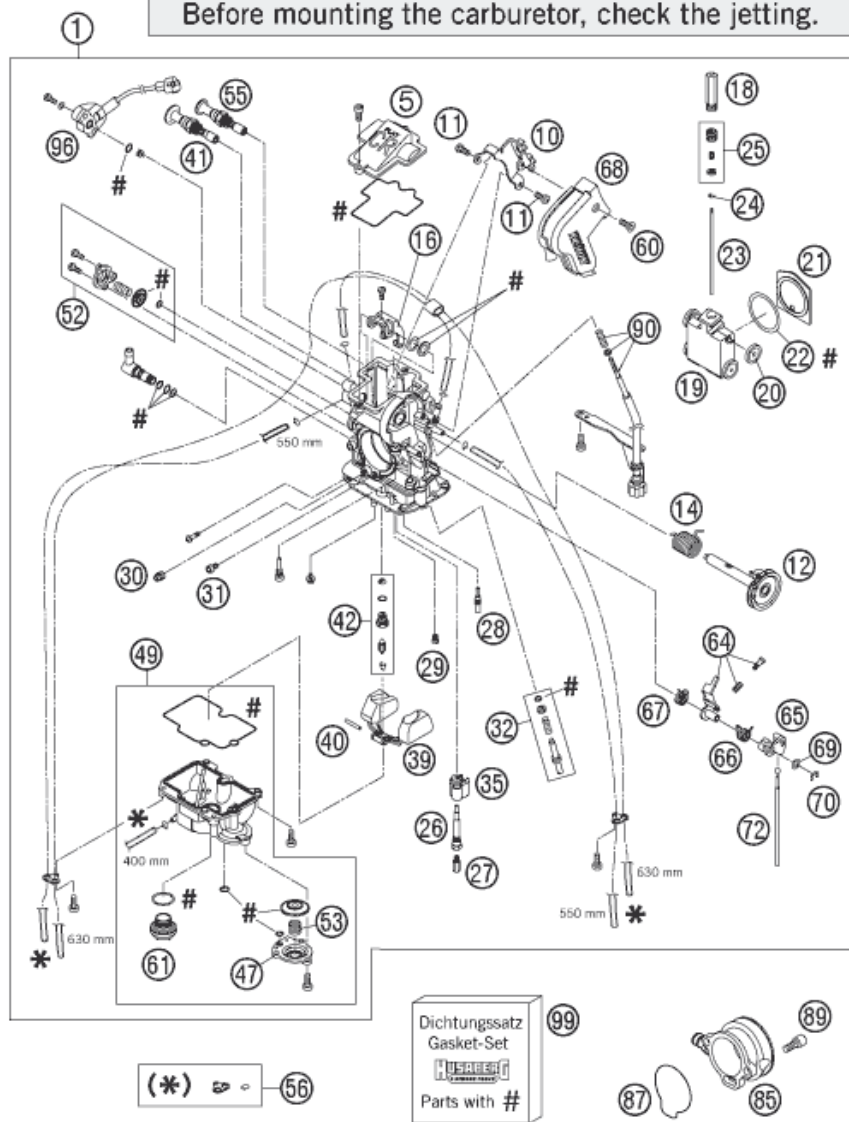

**ACHTUNG !!!**  
Vor dem Einbau des Vergasers, Bedüsung kontrollieren.  
**CAUTION !!!**  
Before mounting the carburetor, check the jetting.

Pos	Part Number	Description	Additional Text	Quantity
1	80031001300	CARBURETOR KEIHIN FCR-MX39 05	450 FE	1.00
1	80031001400	CARBURETOR KEIHIN FCR-MX41 05	450/550 FC, 550 FE, 450 FS	1.00
1	80031001500	CARBURETOR KEIHIN FCR-MX41 05	650 FE+FS	1.00
5	57331027000	CARBURETOR COVER 2002		1.00
10	57331080000	BRACKET PLATE FOR THR. CABLE		1.00
11	57331055000	SCREW M 5 X 8		2.00
12	57331046000	THROTTLE SHAFT CPL.		1.00
14	57331046050	COIL SPRING THROTTLE SHAFT		1.00
16	57331035051	LINK ARM THROTTLE VALVE CPL.		1.00
18	59031029006	SLIDE STOP L=44MM 04	450-650 FE+FS (EU+AUS)	1.00
19	57331035000	THROTTLE VALVE CPL.		1.00

72	57331061000	ROD ACCELERATOR PUMP		1.00
85	59031040200	INTAKE FUNNEL FCR/FCR-MX 02	SIDEWARDS OPEN	1.00
87	59031040010	O-RING FOR INTAKE FUNNEL		1.00
89	0912050123	AH SCREW DIN0912-M 5X12		2.00
90	80031025000	STOP SCREW CPL. FCR-MX 04		1.00
96	57331077000	TPS-SENSOR FCRMX 140MM 2002		1.00
99	57331099000	GASKET SET FCR-MX KEIHIN		1.00