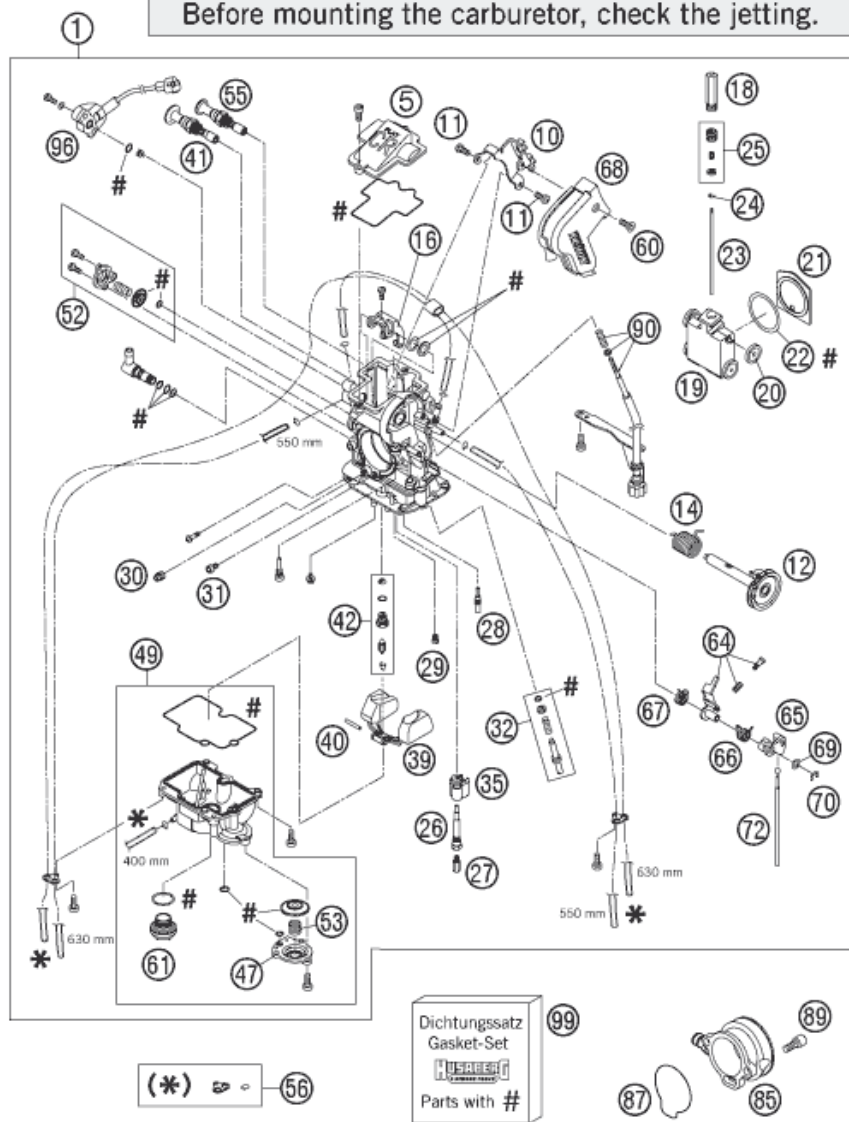

ACHTUNG !!!
Vor dem Einbau des Vergasers, Bedüsung kontrollieren.
CAUTION !!!
Before mounting the carburetor, check the jetting.

Pos	Part Number	Description	Additional Text	Quantity
1	80031001300	CARBURETOR KEIHIN FCR-MX39 05	450 FE	1.00
1	80031001400	CARBURETOR KEIHIN FCR-MX41 05	450/550 FC, 550 FE, 450 FS	1.00
1	80031001500	CARBURETOR KEIHIN FCR-MX41 05	650 FE+FS	1.00
5	57331027000	CARBURETOR COVER 2002		1.00
10	57331080000	BRACKET PLATE FOR THR. CABLE		1.00
11	57331055000	SCREW M 5 X 8		2.00
12	57331046000	THROTTLE SHAFT CPL.		1.00
14	57331046050	COIL SPRING THROTTLE SHAFT		1.00
16	57331035051	LINK ARM THROTTLE VALVE CPL.		1.00
18	59031029006	SLIDE STOP L=44MM 04	450-650 FE+FS (EU+AUS)	1.00
19	57331035000	THROTTLE VALVE CPL.		1.00

72	57331061000	ROD ACCELERATOR PUMP		1.00
85	59031040200	INTAKE FUNNEL FCR/FCR-MX 02	SIDEWARDS OPEN	1.00
87	59031040010	O-RING FOR INTAKE FUNNEL		1.00
89	0912050123	AH SCREW DIN0912-M 5X12		2.00
90	80031025000	STOP SCREW CPL. FCR-MX 04		1.00
96	57331077000	TPS-SENSOR FCRMX 140MM 2002		1.00
99	57331099000	GASKET SET FCR-MX KEIHIN		1.00