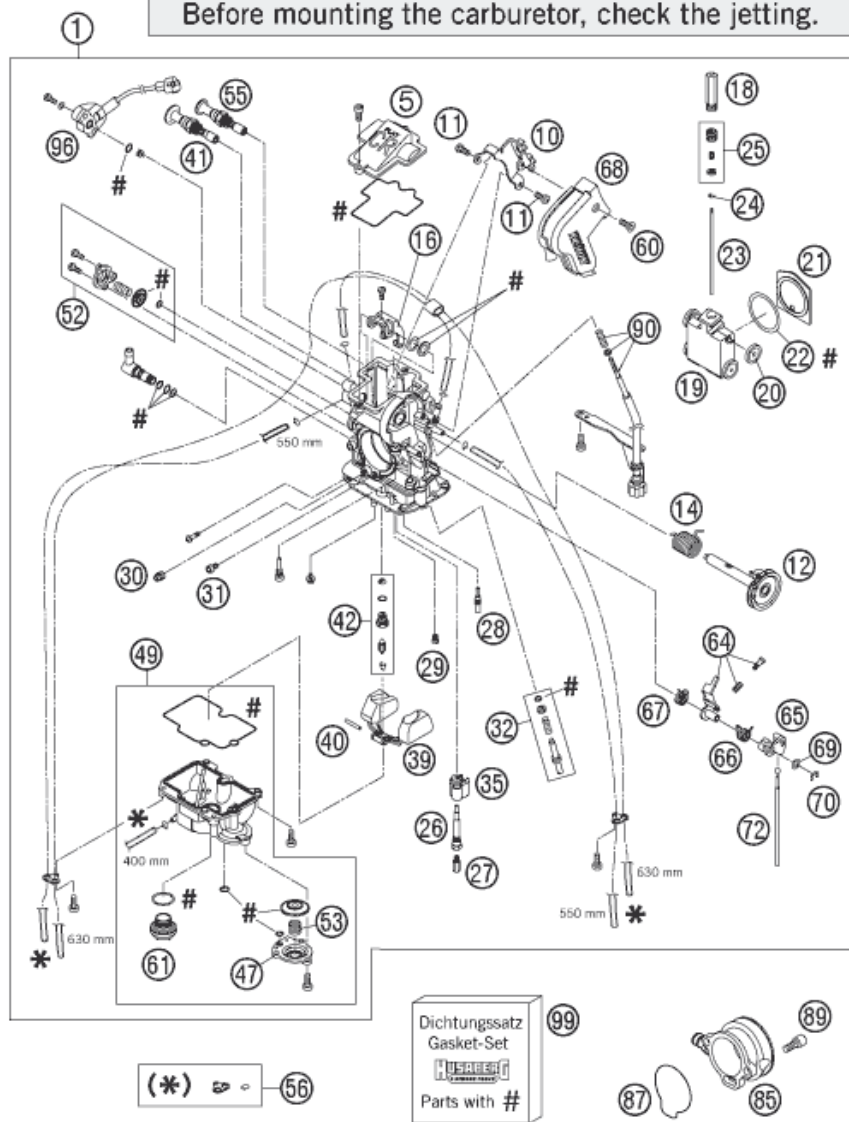

**ACHTUNG !!!**  
Vor dem Einbau des Vergasers, Bedüsung kontrollieren.  
**CAUTION !!!**  
Before mounting the carburetor, check the jetting.

Pos	Part Number	Description	Additional Text	Quantity
1*	80031001300	CARBURETOR KEIHIN FCR-MX39 05	450 FE	1.00
1*	80031001400	CARBURETOR KEIHIN FCR-MX41 05	450/550 FC, 550 FE, 450 FS	1.00
1*	80031001500	CARBURETOR KEIHIN FCR-MX41 05	650 FE+FS	1.00
5	57331027000	CARBURETOR COVER 2002		1.00
10	57331080000	BRACKET PLATE FOR THR. CABLE		1.00
11	57331055000	SCREW M 5 X 8		2.00
12	57331046000	THROTTLE SHAFT CPL.		1.00
14	57331046050	COIL SPRING THROTTLE SHAFT		1.00
16	57331035051	LINK ARM THROTTLE VALVE CPL.		1.00
18	59031029006	SLIDE STOP L=44MM 04	450-650 FE+FS (EU+AUS)	1.00
19	57331035000	THROTTLE VALVE CPL.		1.00

72	57331061000	ROD ACCELERATOR PUMP		1.00
85	59031040200	INTAKE FUNNEL FCR/FCR-MX 02	SIDEWARDS OPEN	1.00
87	59031040010	O-RING FOR INTAKE FUNNEL		1.00
89	0912050123	AH SCREW DIN0912-M 5X12		2.00
90	80031025000	STOP SCREW CPL. FCR-MX 04		1.00
96*	57331077000	TPS-SENSOR FCRMX 140MM 2002		1.00
99	57331099000	GASKET SET FCR-MX KEIHIN		1.00