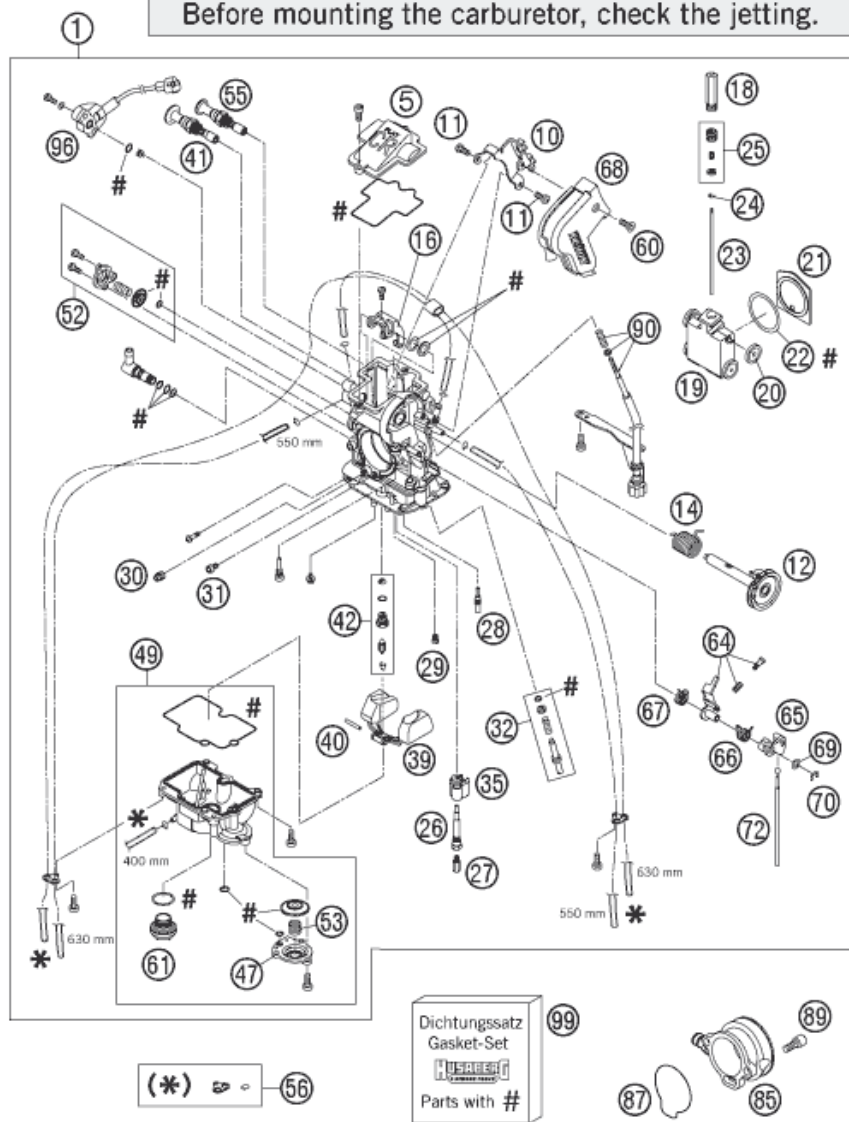

ACHTUNG !!!
Vor dem Einbau des Vergasers, Bedüsung kontrollieren.
CAUTION !!!
Before mounting the carburetor, check the jetting.

Pos	Part Number	Description	Additional Text	Quantity
1*	80031001300	CARBURETOR KEIHIN FCR-MX39 05	450 FE	1.00
1*	80031001400	CARBURETOR KEIHIN FCR-MX41 05	450/550 FC, 550 FE, 450 FS	1.00
1*	80031001500	CARBURETOR KEIHIN FCR-MX41 05	650 FE+FS	1.00
5	57331027000	CARBURETOR COVER 2002		1.00
10	57331080000	BRACKET PLATE FOR THR. CABLE		1.00
11	57331055000	SCREW M 5 X 8		2.00
12	57331046000	THROTTLE SHAFT CPL.		1.00
14	57331046050	COIL SPRING THROTTLE SHAFT		1.00
16	57331035051	LINK ARM THROTTLE VALVE CPL.		1.00
18	59031029006	SLIDE STOP L=44MM 04	450-650 FE+FS (EU+AUS)	1.00
19	57331035000	THROTTLE VALVE CPL.		1.00

72	57331061000	ROD ACCELERATOR PUMP		1.00
85	59031040200	INTAKE FUNNEL FCR/FCR-MX 02	SIDEWARDS OPEN	1.00
87	59031040010	O-RING FOR INTAKE FUNNEL		1.00
89	0912050123	AH SCREW DIN0912-M 5X12		2.00
90	80031025000	STOP SCREW CPL. FCR-MX 04		1.00
96*	57331077000	TPS-SENSOR FCRMX 140MM 2002		1.00
99	57331099000	GASKET SET FCR-MX KEIHIN		1.00