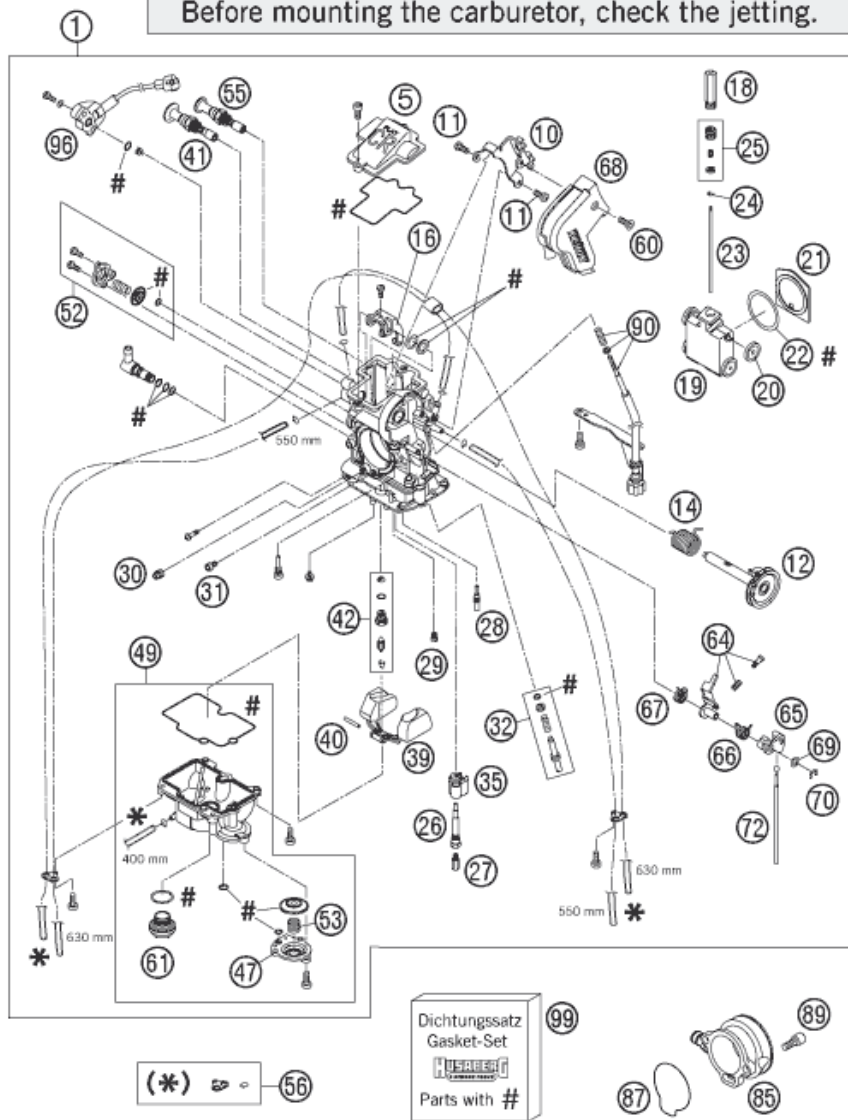

ACHTUNG !!!
Vor dem Einbau des Vergasers, Bedüsung kontrollieren.
CAUTION !!!
Before mounting the carburetor, check the jetting.

Pos	Part Number	Description	Additional Text	Quantity
1*	80031001300	CARBURETOR KEIHIN FCR-MX39 05	450 FE	1.00
1*	80031001400	CARBURETOR KEIHIN FCR-MX41 05	450/550 FC, 550 FE, 450 FS	1.00
1*	80031001500	CARBURETOR KEIHIN FCR-MX41 05	650 FE+FS	1.00
5	57331027000	CARBURETOR COVER 2002		1.00
10	57331080000	BRACKET PLATE FOR THR. CABLE		1.00
11	57331055000	SCREW M 5 X 8		2.00
12	57331046000	THROTTLE SHAFT CPL.		1.00
14	57331046050	COIL SPRING THROTTLE SHAFT		1.00
16	57331035051	LINK ARM THROTTLE VALVE CPL.		1.00
18	59031029006	SLIDE STOP L=44MM 04	450-650 FE+FS (EU+AUS)	1.00
19	57331035000	THROTTLE VALVE CPL.		1.00

72	57331061000	ROD ACCELERATOR PUMP		1.00
85	59031040200	INTAKE FUNNEL FCR/FCR-MX 02	SIDEWARDS OPEN	1.00
87	59031040010	O-RING FOR INTAKE FUNNEL		1.00
89	0912050123	AH SCREW DIN0912-M 5X12		2.00
90	80031025000	STOP SCREW CPL. FCR-MX 04		1.00
96*	57331077000	TPS-SENSOR FCRMX 140MM 2002		1.00
99	57331099000	GASKET SET FCR-MX KEIHIN		1.00