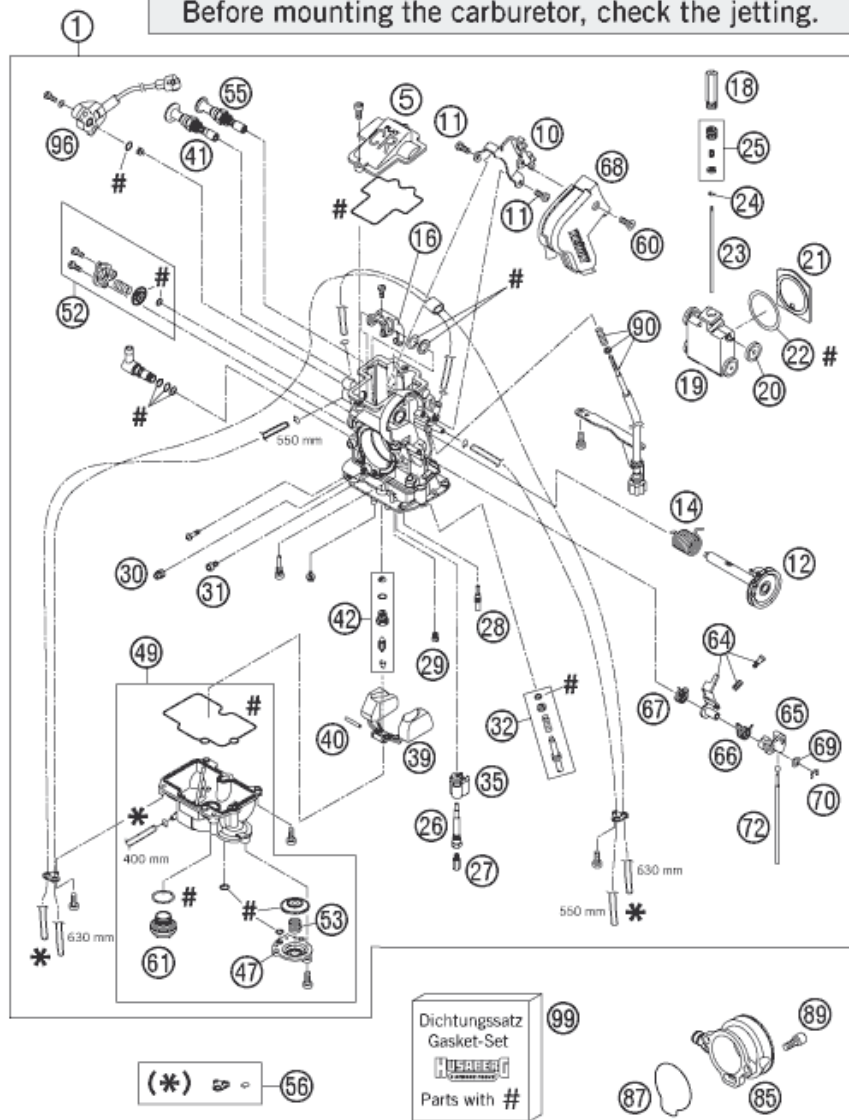

**ACHTUNG !!!**  
Vor dem Einbau des Vergasers, Bedüsung kontrollieren.  
**CAUTION !!!**  
Before mounting the carburetor, check the jetting.

Pos	Part Number	Description	Additional Text	Quantity
1*	80031001300	CARBURETOR KEIHIN FCR-MX39 05	450 FE	1.00
1*	80031001400	CARBURETOR KEIHIN FCR-MX41 05	450/550 FC, 550 FE, 450 FS	1.00
1*	80031001500	CARBURETOR KEIHIN FCR-MX41 05	650 FE+FS	1.00
5	57331027000	CARBURETOR COVER 2002		1.00
10	57331080000	BRACKET PLATE FOR THR. CABLE		1.00
11	57331055000	SCREW M 5 X 8		2.00
12	57331046000	THROTTLE SHAFT CPL.		1.00
14	57331046050	COIL SPRING THROTTLE SHAFT		1.00
16	57331035051	LINK ARM THROTTLE VALVE CPL.		1.00
18	59031029006	SLIDE STOP L=44MM 04	450-650 FE+FS (EU+AUS)	1.00
19	57331035000	THROTTLE VALVE CPL.		1.00

72	57331061000	ROD ACCELERATOR PUMP		1.00
85	59031040200	INTAKE FUNNEL FCR/FCR-MX 02	SIDEWARDS OPEN	1.00
87	59031040010	O-RING FOR INTAKE FUNNEL		1.00
89	0912050123	AH SCREW DIN0912-M 5X12		2.00
90	80031025000	STOP SCREW CPL. FCR-MX 04		1.00
96*	57331077000	TPS-SENSOR FCRMX 140MM 2002		1.00
99	57331099000	GASKET SET FCR-MX KEIHIN		1.00