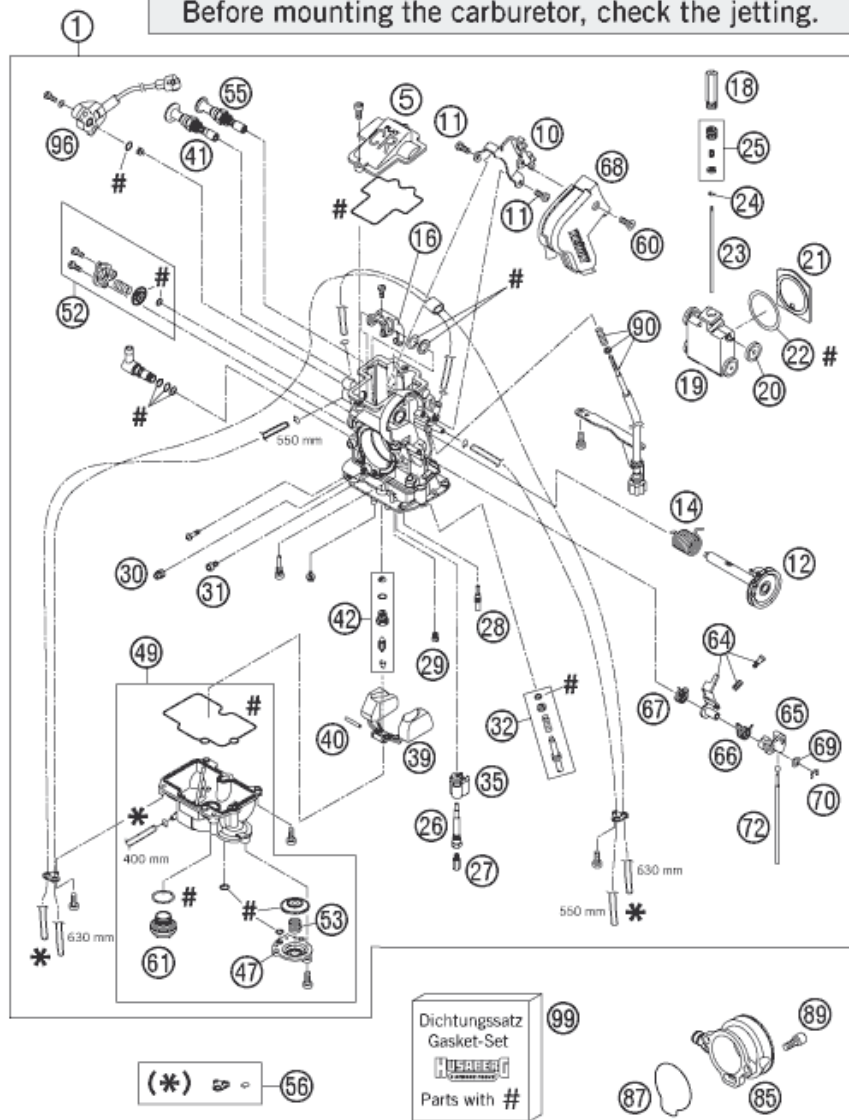

ACHTUNG !!!
Vor dem Einbau des Vergasers, Bedüsung kontrollieren.
CAUTION !!!
Before mounting the carburetor, check the jetting.

Pos	Part Number	Description	Additional Text	Quantity
1*	80031001300	CARBURETOR KEIHIN FCR-MX39 05	450 FE	1.00
1*	80031001400	CARBURETOR KEIHIN FCR-MX41 05	450/550 FC, 550 FE, 450 FS	1.00
1*	80031001500	CARBURETOR KEIHIN FCR-MX41 05	650 FE+FS	1.00
5	57331027000	CARBURETOR COVER 2002		1.00
10	57331080000	BRACKET PLATE FOR THR. CABLE		1.00
11	57331055000	SCREW M 5 X 8		2.00
12	57331046000	THROTTLE SHAFT CPL.		1.00
14	57331046050	COIL SPRING THROTTLE SHAFT		1.00
16	57331035051	LINK ARM THROTTLE VALVE CPL.		1.00
18	59031029006	SLIDE STOP L=44MM 04	450-650 FE+FS (EU+AUS)	1.00
19	57331035000	THROTTLE VALVE CPL.		1.00

72	57331061000	ROD ACCELERATOR PUMP		1.00
85	59031040200	INTAKE FUNNEL FCR/FCR-MX 02	SIDEWARDS OPEN	1.00
87	59031040010	O-RING FOR INTAKE FUNNEL		1.00
89	0912050123	AH SCREW DIN0912-M 5X12		2.00
90	80031025000	STOP SCREW CPL. FCR-MX 04		1.00
96*	57331077000	TPS-SENSOR FCRMX 140MM 2002		1.00
99	57331099000	GASKET SET FCR-MX KEIHIN		1.00