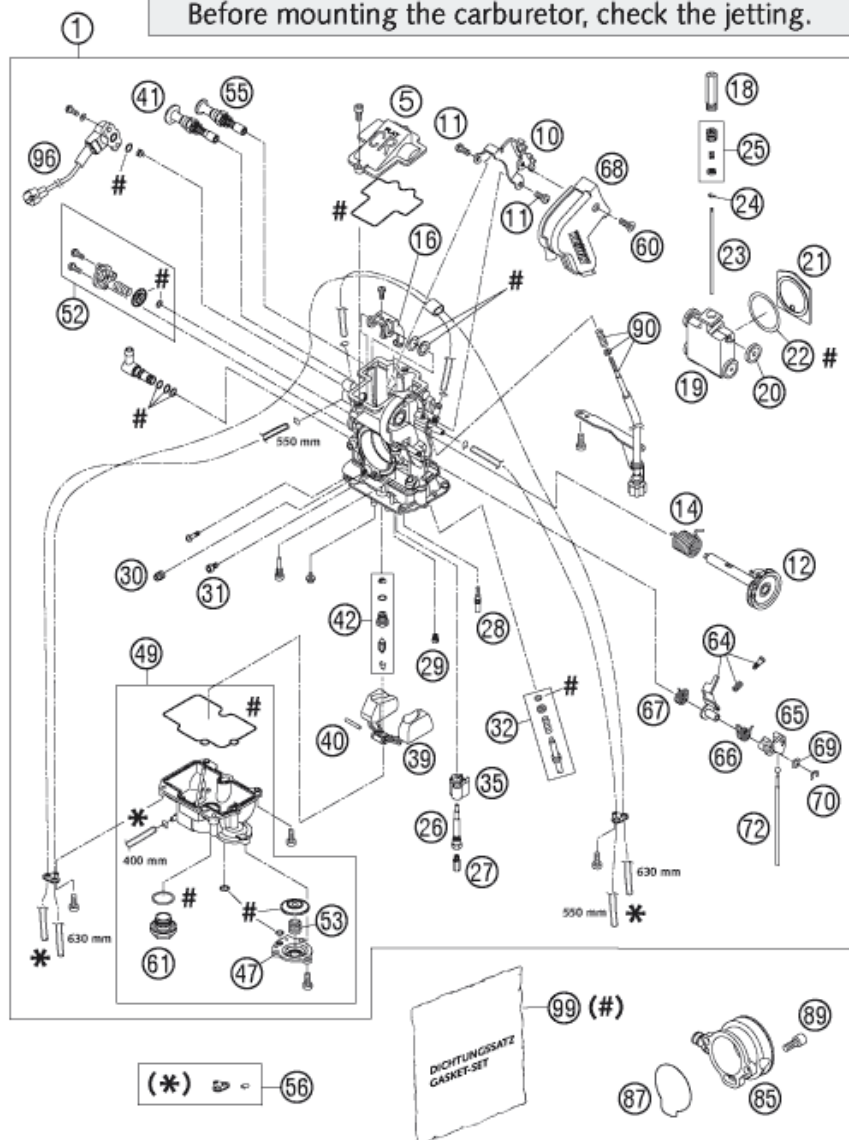

ACHTUNG !!!
Vor dem Einbau des Vergasers, Bedÿsung kontrollieren.
CAUTION !!!
Before mounting the carburetor, check the jetting.

Pos	Part Number	Description	Additional Text	Quantity
1	80031001000	CARBURETOR KEIHIN FCR-MX39 04	450 FE+FS, 501 FE	1.00
1	80031001100	CARBURETOR KEIHIN FCR-MX41 04	450/550 FC, 550 FE	1.00
1	80031001200	CARBURETOR KEIHIN FCR-MX41 04	650 FE+FS	1.00
5	57331027000	CARBURETOR COVER 2002		1.00
10	57331080000	BRACKET PLATE FOR THR. CABLE		1.00
11	57331055000	SCREW M 5 X 8		2.00
12	57331046000	THROTTLE SHAFT CPL.		1.00
14	57331046050	COIL SPRING THROTTLE SHAFT		1.00
16	57331035051	LINK ARM THROTTLE VALVE CPL.		1.00
18	59031029006	SLIDE STOP L=44MM 04	450-650 FE+FS (EU+AUS)	1.00
19	57331035000	THROTTLE VALVE CPL.		1.00

72	57331061000	ROD ACCELERATOR PUMP		1.00
85	59031040200	INTAKE FUNNEL FCR/FCR-MX 02	SIDEWARDS OPEN	1.00
87	59031040010	O-RING FOR INTAKE FUNNEL		1.00
89	0912050123	AH SCREW DIN0912-M 5X12		2.00
90	80031025000	STOP SCREW CPL. FCR-MX 04		1.00
96	80031077000	THROTTLE POSITION SENSOR		1.00
99	57331099000	GASKET SET FCR-MX KEIHIN		1.00