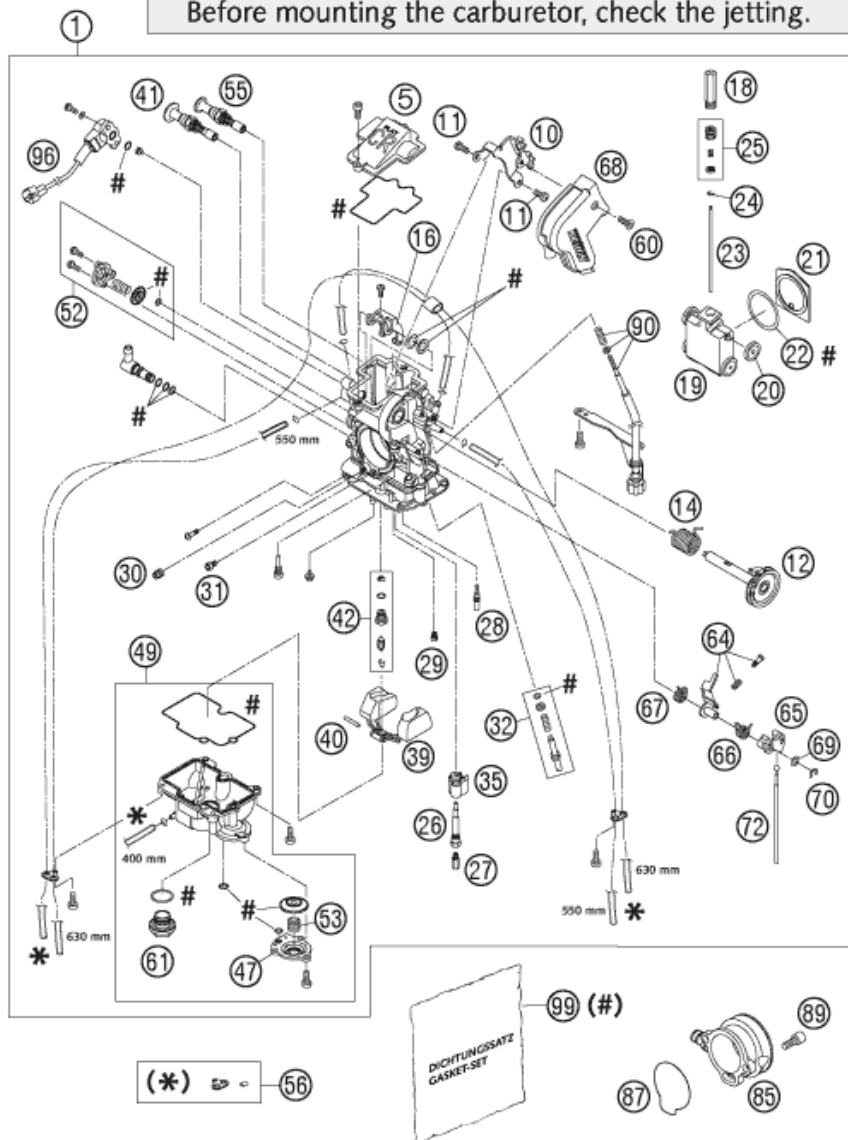

ACHTUNG !!!
Vor dem Einbau des Vergasers, Bedÿsung kontrollieren.
CAUTION !!!
Before mounting the carburetor, check the jetting.

Pos	Part Number	Description	Additional Text	Quantity
1	80031001000	CARBURETOR KEIHIN FCR-MX39 04	450 FE+FS, 501 FE	1.00
1	80031001100	CARBURETOR KEIHIN FCR-MX41 04	450/550 FC, 550 FE	1.00
1	80031001200	CARBURETOR KEIHIN FCR-MX41 04	650 FE+FS	1.00
5	57331027000	CARBURETOR COVER 2002		1.00
10	57331080000	BRACKET PLATE FOR THR. CABLE		1.00
11	57331055000	SCREW M 5 X 8		2.00
12	57331046000	THROTTLE SHAFT CPL.		1.00
14	57331046050	COIL SPRING THROTTLE SHAFT		1.00
16	57331035051	LINK ARM THROTTLE VALVE CPL.		1.00
18	59031029006	SLIDE STOP L=44MM 04	450-650 FE+FS (EU+AUS)	1.00
19	57331035000	THROTTLE VALVE CPL.		1.00

72	57331061000	ROD ACCELERATOR PUMP		1.00
85	59031040200	INTAKE FUNNEL FCR/FCR-MX 02	SIDEWARDS OPEN	1.00
87	59031040010	O-RING FOR INTAKE FUNNEL		1.00
89	0912050123	AH SCREW DIN0912-M 5X12		2.00
90	80031025000	STOP SCREW CPL. FCR-MX 04		1.00
96	80031077000	THROTTLE POSITION SENSOR		1.00
99	57331099000	GASKET SET FCR-MX KEIHIN		1.00