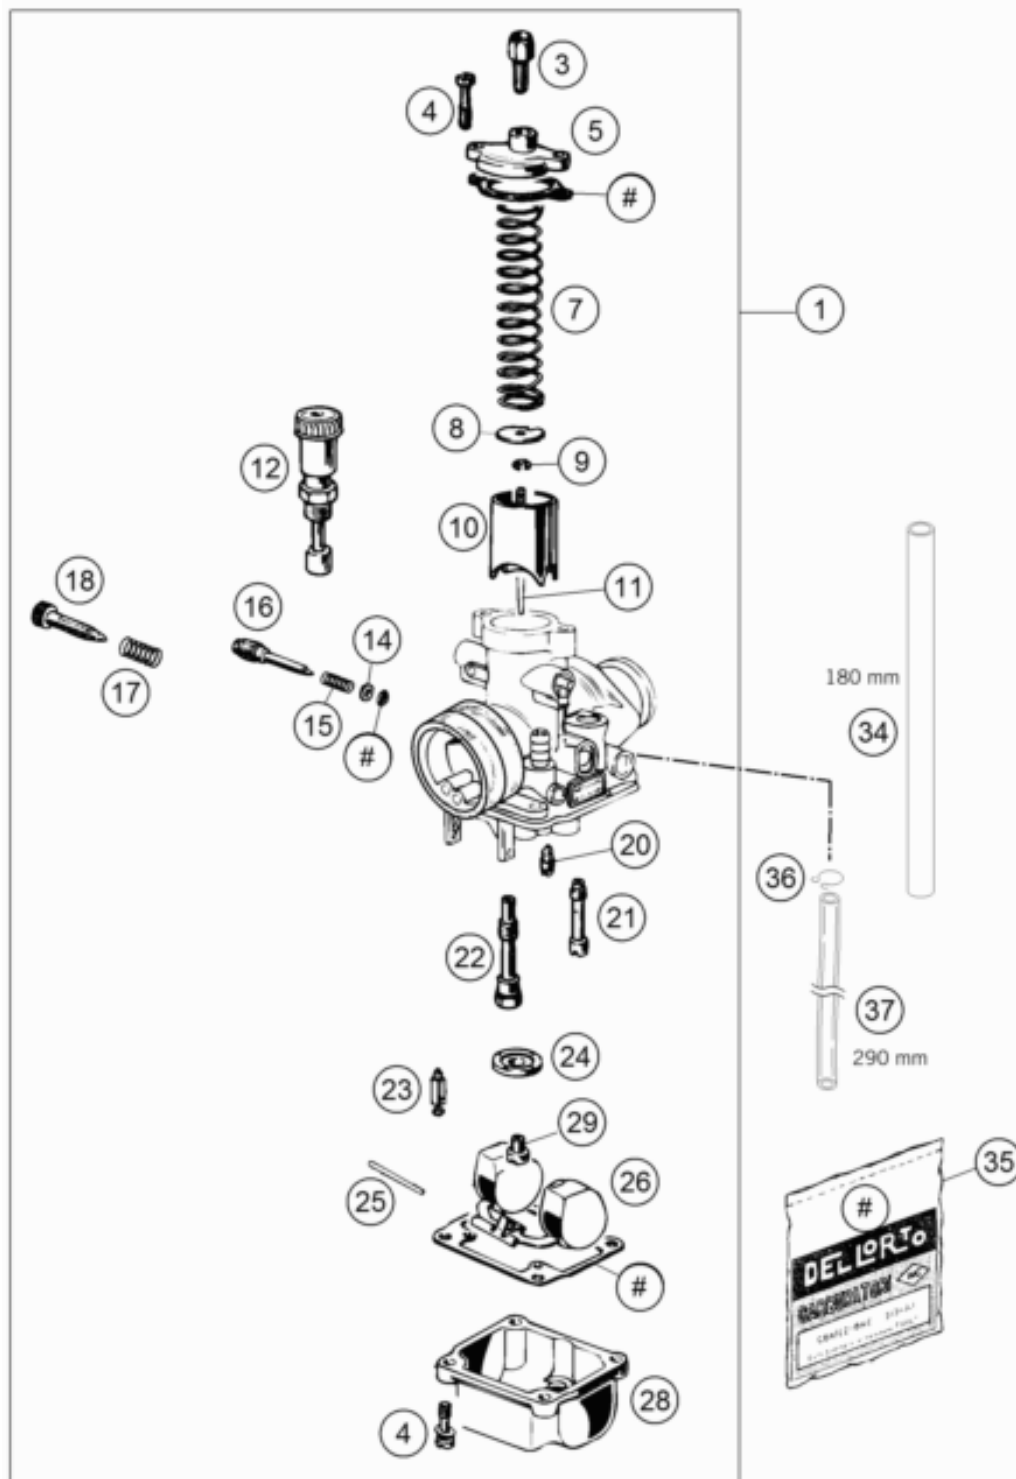

ACHTUNG !!!
Vor dem Einbau des Vergasers,
Bedüsung kontrollieren.

CAUTION !!!
Before mounting the carburetor,
check the jetting.

Pos	Part Number	Description	Additional Text	Quantity
1	45131001100	CARBUR. DELLO. PHBG 19 BS 2001	CHECK THE JETTING	1.00
3	57031525000	ADJUSTMENT SCREW M6X0,75		1.00
4	0016040163	HH COLLAR SCREW M 4X16 WS=6		6.00
5	45131027000	CARBURETOR COVER DELLORTO 19		1.00
7	45131030000	SPRING DELLORTO		1.00
8	45131109000	RETAINING SPRING DELLORTO		1.00

9	0799025055	TAB WASHER DIN6799-RS 2,5		1.00
10	45131035000	THR. VALVE DELLO.19 60 2001		0.00
10	45131035040	THR. VALVE DELLO.40 2008		0.00
11	45131034007	JET NEEDLE W7	Dellorto	1.00
11	45131034009	JET NEEDLE W9		0.00
12	45131048000	STARTING BUTTON DELLORTO 19		1.00
14	57031572000	WASHER 3,3 X 5,8 X 0,5		1.00
15	45131015000	SPRING DELLORTO		1.00
16	45131017000	AIR ADJUST SCREW DELLORTO		1.00
17	45131518000	SPRING		1.00
18	45131019000	IDLE ADJUST SCREW		1.00
20	45131007045	IDLING JET 45 DELLORTO		0.00
20	45131007048	IDLING JET 48 DELLORTO		0.00
20	45131007050	IDLING JET 50 DELLORTO		0.00
20	45131007052	IDLING JET 52 DELLORTO		0.00
20	45131007055	IDLING JET 55 DELLORTO		0.00
20	45131007058	IDLING JET 58 DELLORTO		0.00
21	45131051060	START JET 60 DELLORTO		1.00
22	45131021260	NEEDLE JET 260		0.00
22	45131021262	NEEDLE JET 262		0.00
23	45131020000	FLOATING NEEDLE VALVE DELLORTO		1.00
24	45131074000	COVER DELLORTO		1.00
25	45131008000	PIN DELLORTO		1.00
26	45131009000	FLOAT 4 GR.		1.00
28	45131011000	FLOAT BOWL DELLORTO 19		1.00
29	15131123080	MAIN JET 80 DELLORTO		0.00
29	15131123085	MAIN JET 85 DELLORTO		0.00
29	15131123090	MAIN JET 90 DELLORTO		0.00
29	15131123095	MAIN JET 95 DELLORTO		0.00
34	58307016001	FUEL HOSE VITON 6X1,5 PER/M		0.00
35	45131099000	GASKET SET DELLORTO 19		1.00
36	54531696000	Clamp 6mm		1.00
37	31007007101	PVC-HOSE 4X6MM		0.00