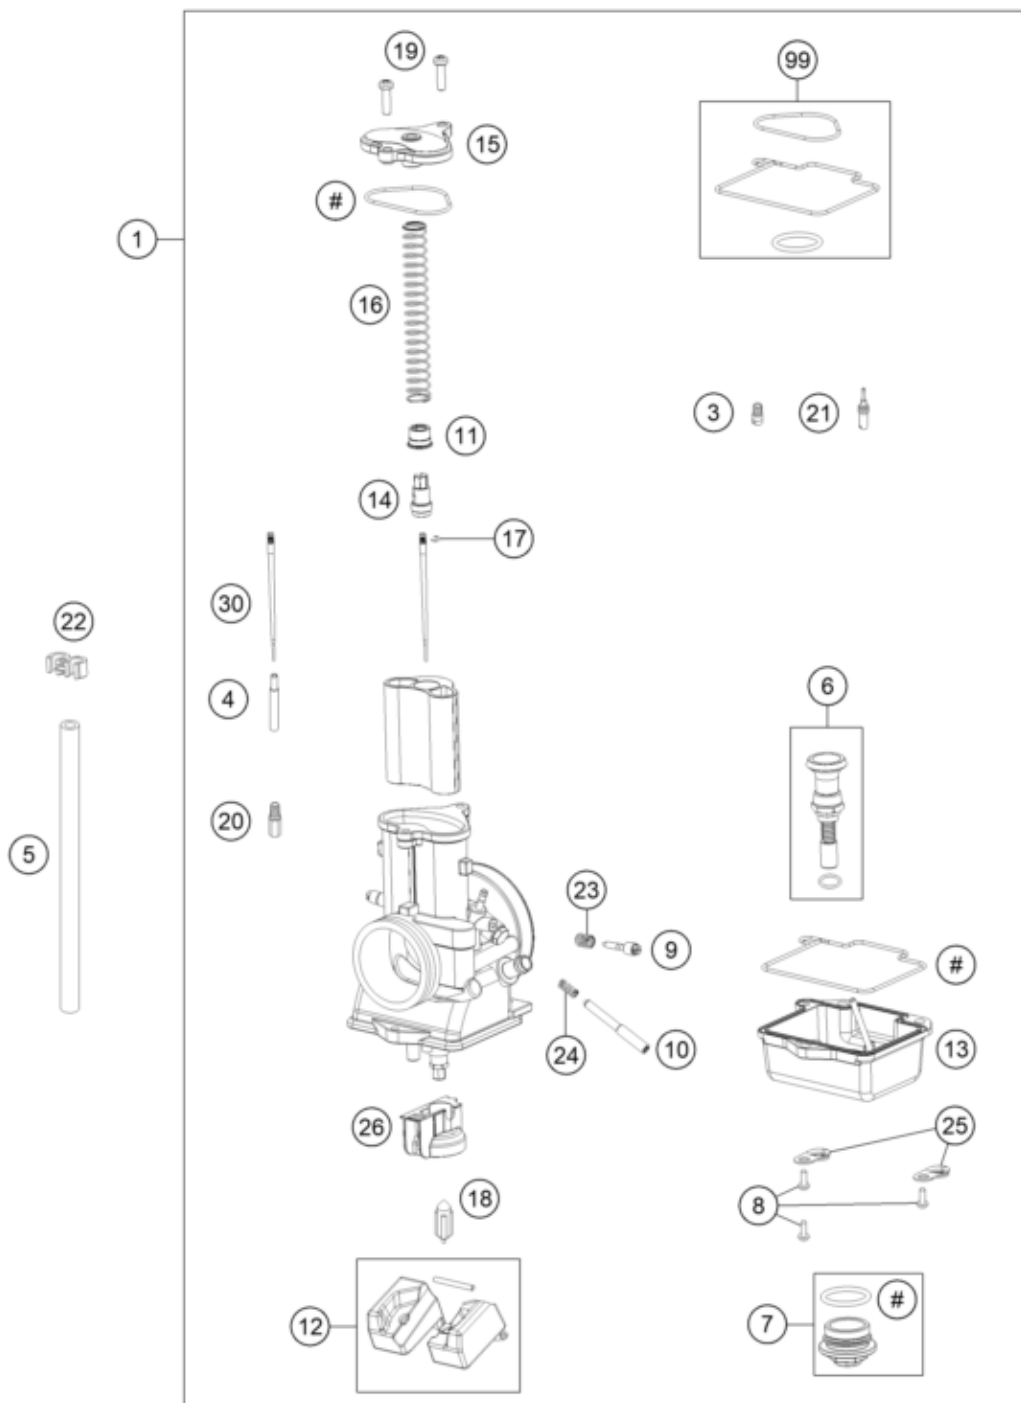

**ACHTUNG !!!**  
Vor dem Einbau des Vergasers,  
Bedüsung kontrollieren.

**CAUTION !!!**  
Before mounting the carburetor,  
check the jetting.

Pos	Part Number	Description	Additional Text	Quantity
1	55431001744	CARBURETOR TMX38		1.00
3	55431051080	STARTING JET "80"		0.00
3	55431051050	STARTING JET "50"		0.00
4	55431021000	NEEDLE JET "R-8"		1.00
4	55431021400	Needle jet S-4		0.00
5	31007007101	PVC-HOSE 4X6MM		0.00
5	52031137001	PVC-HOSE 3X5MM		0.00
6	55431245000	start piston		1.00