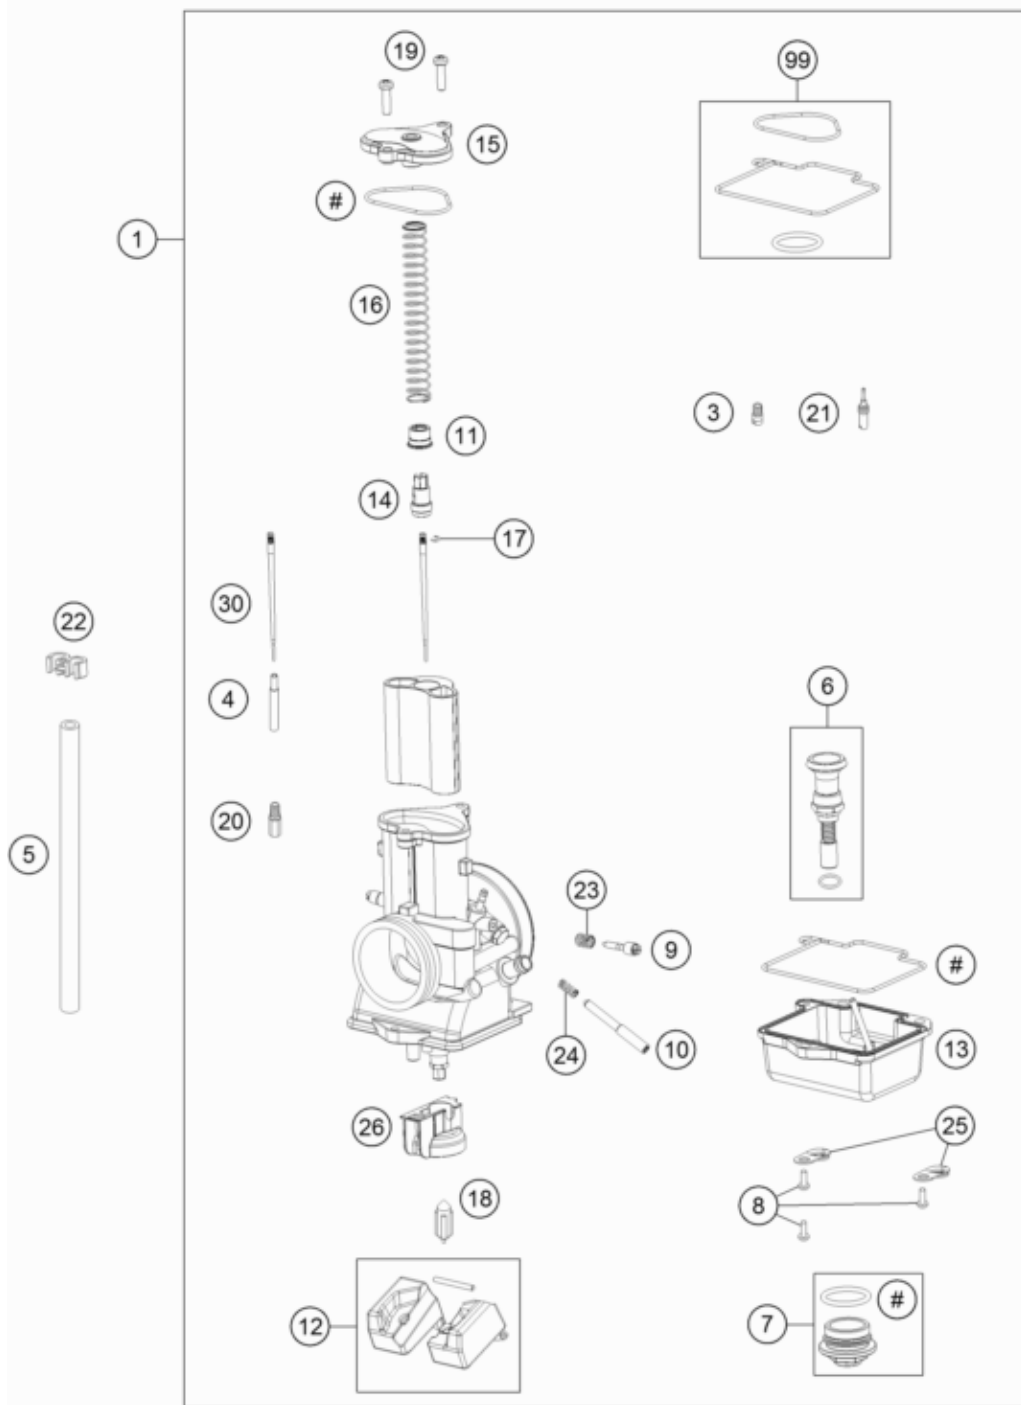

ACHTUNG !!!
Vor dem Einbau des Vergasers,
Bedüsung kontrollieren.

CAUTION !!!
Before mounting the carburetor,
check the jetting.

Pos	Part Number	Description	Additional Text	Quantity
1	50431101044	CARBURETOR MIKUNI TMX38		1.00
3	55431051080	STARTING JET "80"		0.00
3	55431051050	STARTING JET "50"		0.00
4	55431021100	NEEDLE JET "S-1"		1.00
4	55431021400	Needle jet S-4		0.00
5	31007007101	PVC-HOSE 4X6MM		0.00
5	52031137001	PVC-HOSE 3X5MM		0.00
6	55431245000	start piston		1.00